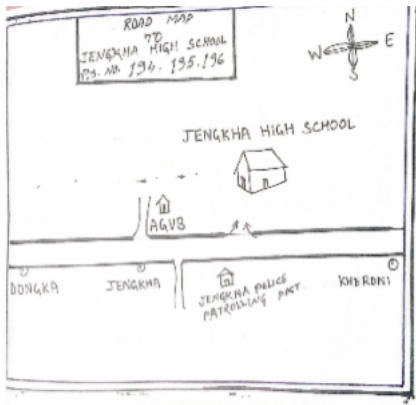

ভোটাৰ তালিকা 2026 S03 অসম

| বিধানসভা সমষ্টিৰ নম্বৰ, নাম আৰু সংৰক্ষণৰ স্থিতি : 111 - বংখাং (অনুসূচিত জনজাতি) | | খণ্ড নং : 116 | | | |
|---|-------------------|---|-------|--------------------|-----|
| এই বিধানসভা সমষ্টিত কোন সংসদীয় সমষ্টিৰ অন্তৰ্গত তাৰ নম্বৰ, নাম আৰু সংৰক্ষণ স্থিতি : 6 - ডিফু (অনুসূচিত জনজাতি) | | | | | |
| 1. সংশোধনৰ বিৱৰণ | | | | | |
| সংশোধনৰ বছৰ | 2026 | তালিকাৰ চিনাক্তকৰণ | | | |
| ভিত্তি তাৰিখ | 01-01-2026 | বিশেষ সংশোধন, 2026 চনৰ পূৰ্বৰ 2025 চনৰ মূল তালিকাৰ লগত থকা সংযোজন সমূহ একত্ৰিতকৰণ কৰা তালিকা। | | | |
| সংশোধনৰ প্ৰকাৰ | বিশেষ সংশোধন 2026 | | | | |
| প্ৰকাশনৰ তাৰিখ | 10-02-2026 | | | | |
| 2. খণ্ড আৰু ভোটগ্ৰহন কেন্দ্ৰৰ বিৱৰণ | | | | | |
| খণ্ডৰ অন্তৰ্গত এলেকা সমূহৰ নম্বৰ আৰু নাম | | | | | |
| 1-ডেৰামুকাম গাওঁ | | মূল চহৰ/গাওঁ | : | জেংখা | |
| 2-1নং জেংখা | | ৱাৰ্ড নং | : | জেংখা ওৱাৰ্ড নং ৩ | |
| 3-২নং জেংখা নেপালী গাওঁ | | ডাকঘৰ | : | জেংখা | |
| | | পুলিচ থানা | : | খেৰণী | |
| | | ব্লক | : | বংখাং উন্নয়ন খণ্ড | |
| | | ৰাজহ চক্ৰ | : | ডংকা | |
| | | জিলা | : | পশ্চিম কাৰ্বি আংলং | |
| | | পিনকোড | : | 782448 | |
| 3. ভোটগ্ৰহন কেন্দ্ৰৰ বিৱৰণ | | | | | |
| ভোটগ্ৰহন কেন্দ্ৰৰ নম্বৰ আৰু নাম : | | ভোটগ্ৰহন কেন্দ্ৰৰ প্ৰকাৰ (পুৰুষ/মহিলা/সাধাৰণ) | | সাধাৰণ | |
| 116 - জেংখা হাই স্কুল (দক্ষিণ) | | খণ্ডৰ অন্তৰ্গত সহায়ক ভোটগ্ৰহন কেন্দ্ৰৰ সংখ্যা : | | 0 | |
| ভোটগ্ৰহন কেন্দ্ৰৰ ঠিকনা : | | | | | |
| জেংখা হাই স্কুল, কোঠা নং ৪, জেংখা | | | | | |
| 4. ভোটাৰৰ সংখ্যা | | | | | |
| আৰম্ভনি ক্ৰমিক নং | শেষ ক্ৰমিক নং | মুঠ ভোটাৰ | | | |
| | | পুৰুষ | মহিলা | ৩য় লিঙ্গ | মুঠ |
| 1 | 658 | 332 | 280 | 0 | 612 |

নিৰ্বাচক পঞ্জীয়ন বিষয়াৰ স্বাক্ষৰ

Nazri Naksha

Google Map View

Polling Station Building Front View

ভোটগ্ৰহন কেন্দ্ৰৰ সন্মুখৰ দৃশ্য

Cad View

| NO. | DATE | TIME | NAME | SECTION |
|-----|------|------|------|---------|
| 1 | 1 | 1 | 1 | 1 |