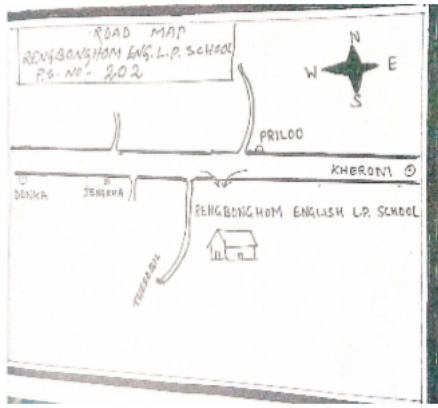

Nazri Naksha