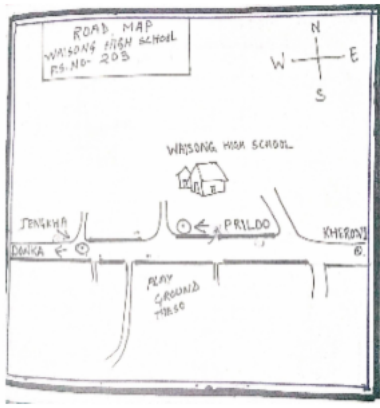

Nazri Naksha