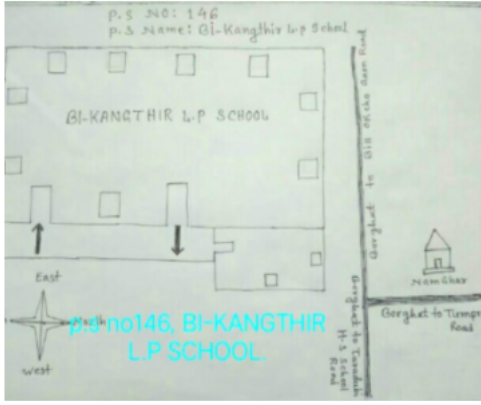

Nazri Naksha