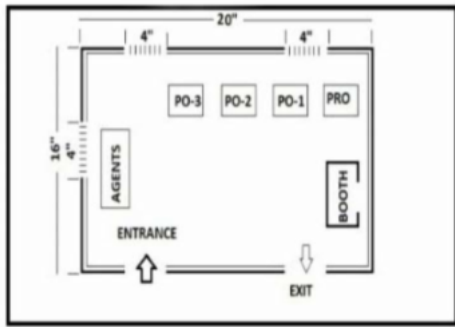

নিৰ্বাচক পঞ্জীয়ন বিষয়াৰ স্বাক্ষৰ

Nazri Naksha

Google Map View

Polling Station Building Front View

ভোটগ্ৰহন কেন্দ্ৰৰ সন্মুখৰ দৃশ্য

Cad View

BASIC FACILITIES	D. WATER	TOILET	RAMP	ELECTRICITY
	✓	✓	✓	

All Dimentions are in Ft.