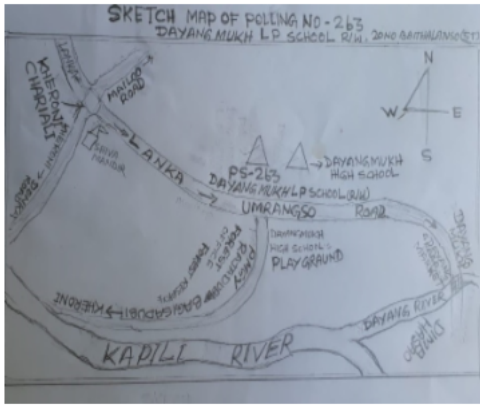

Nazri Naksha