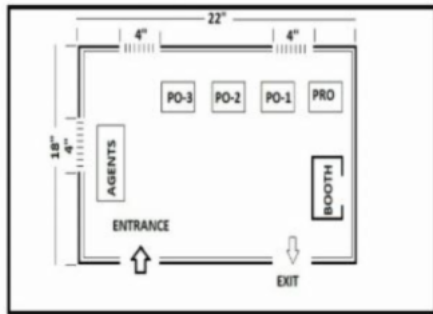

নিৰ্বাচক পঞ্জীয়ন বিষয়াৰ স্বাক্ষৰ

Nazri Naksha

Google Map View

Polling Station Building Front View

ভোটগ্ৰহন কেন্দ্ৰৰ সন্মুখৰ দৃশ্য

Cad View

BASIC FACILITIES	D. WATER	TOILET	RAMP	ELECTRICITY
		✓	✓	

All Dimention are in Ft.