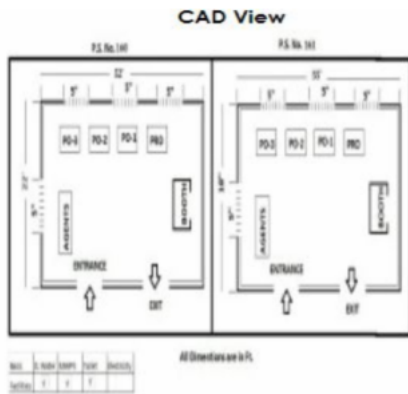

নিৰ্বাচক পঞ্জীয়ন বিষয়াৰ স্বাক্ষৰ

Nazri Naksha

Google Map View

Polling Station Building Front View

ভোটগ্ৰহন কেন্দ্ৰৰ সন্মুখৰ দৃশ্য

Cad View

Key MAP View

1 নাম : লেন্দুচ চাংমা পিতাৰ নাম: লিতিন মাৰাক ঘৰ নং : 1 বয়স : 39 লিঙ্গ : পুৰুষ	JRF2034573 ফটো উপলব্ধ	2 নাম : বাজিৰু চাংমা পিতাৰ নাম: লিতিন মাৰাক ঘৰ নং : 1 বয়স : 30 লিঙ্গ : পুৰুষ	JRF0005629 ফটো উপলব্ধ	3 নাম : মিটীলী চাংমা পিতাৰ নাম: নিটিন মাৰাক ঘৰ নং : 01 বয়স : 27 লিঙ্গ : মহিলা	JRF0194555 ফটো উপলব্ধ
4 নাম : সোনালী চাংমা অন্যান্য: কাসামী চাংমা ঘৰ নং : 1 বয়স : 26 লিঙ্গ : মহিলা	JRF0389718 ফটো উপলব্ধ	5 নাম : উমেছ মাৰাক পিতাৰ নাম: চতিচ মাৰাক ঘৰ নং : 2 বয়স : 80 লিঙ্গ : পুৰুষ	JRF2034595 ফটো উপলব্ধ	6 নাম : জনাথন মাৰাক পিতাৰ নাম: জয়গৰাম মাৰাক ঘৰ নং : 2 বয়স : 49 লিঙ্গ : পুৰুষ	JRF2034631 ফটো উপলব্ধ
7 নাম : গংগা মাৰাক স্বামীৰ নাম: জনাথন মাৰাক ঘৰ নং : 2 বয়স : 48 লিঙ্গ : মহিলা	JRF2034608 ফটো উপলব্ধ	8 নাম : মনোজ মাৰাক পিতাৰ নাম: প্ৰীতিশ মাৰাক ঘৰ নং : 2 বয়স : 44 লিঙ্গ : পুৰুষ	JRF2034620 ফটো উপলব্ধ	9 নাম : আলীন মাৰাক পিতাৰ নাম: জনাতন মাৰাক ঘৰ নং : 2 বয়স : 26 লিঙ্গ : মহিলা	JRF1375641 ফটো উপলব্ধ
10 নাম : কৰন মাৰাক পিতাৰ নাম: জোনাথন মাৰাক ঘৰ নং : 02 বয়স : 23 লিঙ্গ : পুৰুষ	QEU0095851 ফটো উপলব্ধ	11 নাম : জোশীকা মাৰাক পিতাৰ নাম: জোনাথন মাৰাক ঘৰ নং : 02 বয়স : 20 লিঙ্গ : মহিলা	QEU0095885 ফটো উপলব্ধ	12 নাম : বাখাৰ মাৰাক মাতৃৰ নাম: প্ৰম্ন চাংমা ঘৰ নং : 0ক বয়স : 37 লিঙ্গ : পুৰুষ	JRF0278226 ফটো উপলব্ধ
13 নাম : পৰিৰ চাংমা পিতাৰ নাম: প্ৰীতিশ চাংমা ঘৰ নং : 0ক বয়স : 34 লিঙ্গ : পুৰুষ	JRF0278325 ফটো উপলব্ধ	14 নাম : পৰ্ণিমা চাংমা পিতাৰ নাম: প্ৰীতিশ চাংমা ঘৰ নং : 0ক বয়স : 32 লিঙ্গ : মহিলা	JRF0278416 ফটো উপলব্ধ	15 নাম : প্ৰীতিশ চাংমা পিতাৰ নাম: বমেন্দ্ৰ চাংমা ঘৰ নং : 0ক বয়স : 63 লিঙ্গ : পুৰুষ	JRF2034642 ফটো উপলব্ধ
16 নাম : পিনচ চাংমা পিতাৰ নাম: প্ৰীতিশ চাংমা ঘৰ নং : 0ক বয়স : 37 লিঙ্গ : পুৰুষ	JRF2034675 ফটো উপলব্ধ	17 নাম : সমৰেচ চাংমা পিতাৰ নাম: বিজয় চাংমা ঘৰ নং : 8 বয়স : 37 লিঙ্গ : পুৰুষ	JRF2034744 ফটো উপলব্ধ	18 নাম : চটেন চাংমা পিতাৰ নাম: অতলা চাংমা ঘৰ নং : 6 বয়স : 58 লিঙ্গ : পুৰুষ	JRF2034799 ফটো উপলব্ধ
19 নাম : মঞ্জুলিকা মাৰাক পিতাৰ নাম: সোটেচ চাংমা ঘৰ নং : 6 বয়স : 39 লিঙ্গ : মহিলা	JRF2034824 ফটো উপলব্ধ	20 নাম : মেনকা মাৰাক পিতাৰ নাম: চাটেন চাংমা ঘৰ নং : 6 বয়স : 32 লিঙ্গ : মহিলা	JRF2040020 ফটো উপলব্ধ	21 নাম : এৰমীনা মাৰাক পিতাৰ নাম: চটেন চাংমা ঘৰ নং : 06 বয়স : 30 লিঙ্গ : মহিলা	JRF0238691 ফটো উপলব্ধ
22 নাম : জেৰম মাৰাক পিতাৰ নাম: সতেন চাংমা ঘৰ নং : 06 বয়স : 28 লিঙ্গ : পুৰুষ	JRF0244020 ফটো উপলব্ধ	23 নাম : বনাল্ডো মাৰাক পিতাৰ নাম: সতেন চাংমা ঘৰ নং : 06 বয়স : 26 লিঙ্গ : পুৰুষ	JRF0240432 ফটো উপলব্ধ	24 নাম : খুচপিনা মাৰাক পিতাৰ নাম: সোটেচ চাংমা ঘৰ নং : 6 বয়স : 24 লিঙ্গ : মহিলা	QEU0011197 ফটো উপলব্ধ
25 নাম : বেচনী দেবী স্বামীৰ নাম: বশিষ্ট চৌহান ঘৰ নং : 07 বয়স : 55 লিঙ্গ : মহিলা	QEU0039990 ফটো উপলব্ধ	26 নাম : বশিষ্ট চৌহান পিতাৰ নাম: বাজদেউ চৌহান ঘৰ নং : 9 বয়স : 53 লিঙ্গ : পুৰুষ	JRF2034835 ফটো উপলব্ধ	27 নাম : অনিতা চৌহান পিতাৰ নাম: বশিষ্ট চৌহান ঘৰ নং : 9 বয়স : 29 লিঙ্গ : মহিলা	JRF2403681 ফটো উপলব্ধ
28 নাম : ৰাজ চৌহান পিতাৰ নাম: বশিষ্ট চৌহান ঘৰ নং : 09 বয়স : 27 লিঙ্গ : পুৰুষ	JRF0661801 ফটো উপলব্ধ	29 নাম : গোবিন্দ ৰাম পিতাৰ নাম: বিবল ৰাম ঘৰ নং : 9ক বয়স : 26 লিঙ্গ : পুৰুষ	JRF0396218 ফটো উপলব্ধ	30 নাম : বিবল ৰাম পিতাৰ নাম: শহাদেউ ৰাম ঘৰ নং : 9ক বয়স : 62 লিঙ্গ : পুৰুষ	JRF2034857 ফটো উপলব্ধ