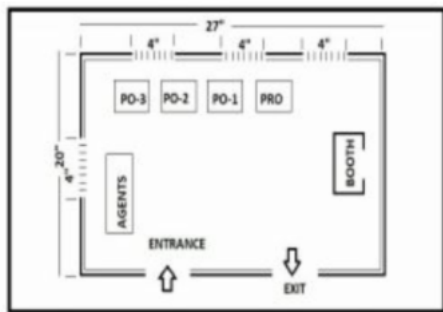

নিৰ্বাচক পঞ্জীয়ন বিষয়াৰ স্বাক্ষৰ

Nazri Naksha

Google Map View

Polling Station Building Front View

ভোটগ্ৰহন কেন্দ্ৰৰ সন্মুখৰ দৃশ্য

Cad View

Basic Facilities	D. Water	RAMP	Tables	Electricity
	✓	✓	✓	✓

All Dimensions are in Ft.