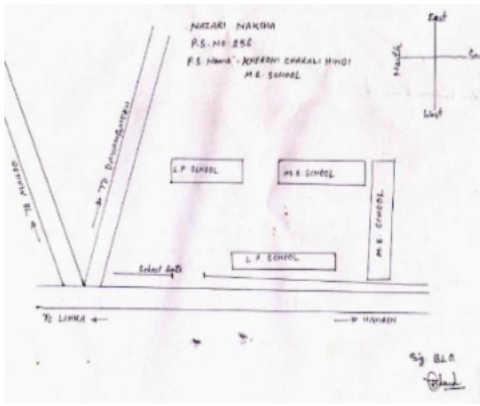

Nazri Naksha