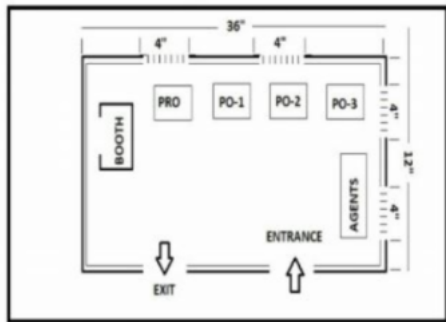

নিৰ্বাচক পঞ্জীয়ন বিষয়াৰ স্বাক্ষৰ

Nazri Naksha

Google Map View

Polling Station Building Front View

ভোটগ্ৰহন কেন্দ্ৰৰ সন্মুখৰ দৃশ্য

Cad View

Basic Facilities	D. Water	RAMPS	Toilet	Electricity
	✓	✓	✓	✓

All Dimensions are in Ft.