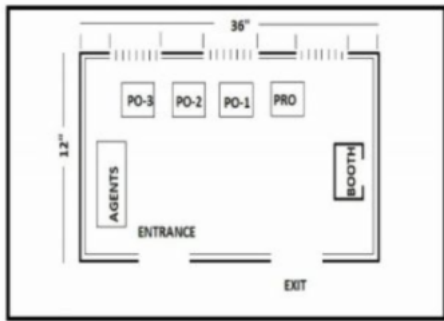

নিৰ্বাচক পঞ্জীয়ন বিষয়াৰ স্বাক্ষৰ

Nazri Naksha

Google Map View

Polling Station Building Front View

ভোটগ্ৰহন কেন্দ্ৰৰ সন্মুখৰ দৃশ্য

Cad View

BASIC FACILITIES	D. WATER	TOILET	RAMP	ELECTRICITY
	✓	✓		

All Dimensions are in Ft.