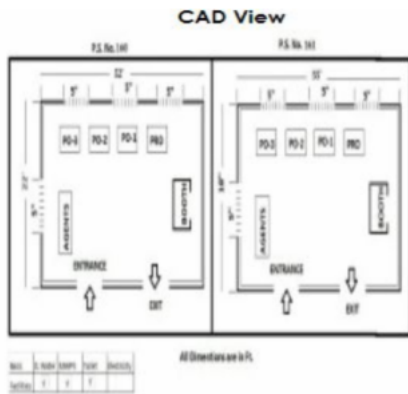

নিৰ্বাচক পঞ্জীয়ন বিষয়াৰ স্বাক্ষৰ

Nazri Naksha

Google Map View

Polling Station Building Front View

ভোটগ্ৰহন কেন্দ্ৰৰ সন্মুখৰ দৃশ্য

Cad View

Key MAP View

<p>E 1 JRF2204560</p> <p>নাম : বাম নৰেশ চৌহান স্বামীৰ নাম: ঘৰুভৰম চৌহান ঘৰ নং : ১ বয়স : ৪৭ লিঙ্গ : পুৰুষ</p> <p>ফটো উপলব্ধ</p>	<p>2 JRF2204571</p> <p>নাম : প্ৰভাবতী দেৱী স্বামীৰ নাম: বাম নৰেশ চৌহান ঘৰ নং : ১ বয়স : ৭৪ লিঙ্গ : মহিলা</p> <p>ফটো উপলব্ধ</p>	<p>3 JRF2204628</p> <p>নাম : যোগেশ চৌহান পিতাৰ নাম: বামনৰেশ চৌহান ঘৰ নং : ১ বয়স : ৩৫ লিঙ্গ : পুৰুষ</p> <p>ফটো উপলব্ধ</p>
<p>4 JRF2204639</p> <p>নাম : কেৱালি দেৱী স্বামীৰ নাম: জুগেশ চৌহান ঘৰ নং : ১ বয়স : ৩২ লিঙ্গ : মহিলা</p> <p>ফটো উপলব্ধ</p>	<p># 5 JRF0195149</p> <p>নাম : ৰুপেশ চৌহান পিতাৰ নাম: সুৰেশ চৌহান ঘৰ নং : ০১ বয়স : ২৬ লিঙ্গ : পুৰুষ</p> <p>ফটো উপলব্ধ</p>	<p>6 JRF5011085</p> <p>নাম : ৰঞ্জীতা চৌহান পিতাৰ নাম: কমলেশ চৌহান ঘৰ নং : ১ বয়স : ২৪ লিঙ্গ : মহিলা</p> <p>ফটো উপলব্ধ</p>
<p>7 JRF2204582</p> <p>নাম : সুৰেশ চৌহান পিতাৰ নাম: বাম নৰেশ চৌহান ঘৰ নং : ১ কু বয়স : ৫১ লিঙ্গ : পুৰুষ</p> <p>ফটো উপলব্ধ</p>	<p>8 JRF2204593</p> <p>নাম : সঞ্জু দেৱী স্বামীৰ নাম: সুৰেশ চৌহান ঘৰ নং : ১ কু বয়স : ৪৫ লিঙ্গ : মহিলা</p> <p>ফটো উপলব্ধ</p>	<p>9 JRF2204606</p> <p>নাম : কমলেশ চৌহান পিতাৰ নাম: বামনৰেশ চৌহান ঘৰ নং : ১ খু বয়স : ৪৪ লিঙ্গ : পুৰুষ</p> <p>ফটো উপলব্ধ</p>
<p>10 JRF2204617</p> <p>নাম : লালতী দেৱী স্বামীৰ নাম: কমলেশ চৌহান ঘৰ নং : ১ খু বয়স : ৪৩ লিঙ্গ : মহিলা</p> <p>ফটো উপলব্ধ</p>	<p>11 JRF2204662</p> <p>নাম : মতিলাল চৌহান পিতাৰ নাম: জগু চৌহান ঘৰ নং : ২ বয়স : ৪১ লিঙ্গ : পুৰুষ</p> <p>ফটো উপলব্ধ</p>	<p>12 JRF2204640</p> <p>নাম : হৰিন্দৰ চৌহান পিতাৰ নাম: মতিলাল চৌহান ঘৰ নং : ২ বয়স : ৩৩ লিঙ্গ : পুৰুষ</p> <p>ফটো উপলব্ধ</p>
<p>13 QEU0006536</p> <p>নাম : পূজা কুমাৰী চৌহান স্বামীৰ নাম: হৰিন্দৰ চৌহান ঘৰ নং : ০২ বয়স : ২৪ লিঙ্গ : মহিলা</p> <p>ফটো উপলব্ধ</p>	<p>14 JRF2204708</p> <p>নাম : শম্ভু চৌহান পিতাৰ নাম: দৰ্শন চৌহান ঘৰ নং : ৩ বয়স : ৫৪ লিঙ্গ : পুৰুষ</p> <p>ফটো উপলব্ধ</p>	<p>15 JRF2204719</p> <p>নাম : লীলাবতী দেৱী স্বামীৰ নাম: শম্ভু চৌহান ঘৰ নং : ৩ বয়স : ৫২ লিঙ্গ : মহিলা</p> <p>ফটো উপলব্ধ</p>
<p>16 QEU0026054</p> <p>নাম : গঙ্গোত্ৰী কুমাৰী চৌহান স্বামীৰ নাম: মোহন চৌহান ঘৰ নং : ০৩ বয়স : ৩৩ লিঙ্গ : মহিলা</p> <p>ফটো উপলব্ধ</p>	<p>17 JRF4971065</p> <p>নাম : মোহন চৌহান পিতাৰ নাম: শম্ভু চৌহান ঘৰ নং : ০৩ বয়স : ৩২ লিঙ্গ : পুৰুষ</p> <p>ফটো উপলব্ধ</p>	<p>18 QEU0025999</p> <p>নাম : কবতৰী কুমাৰী চৌহান স্বামীৰ নাম: মৰ্জল চৌহান ঘৰ নং : ০৩ বয়স : ২৩ লিঙ্গ : মহিলা</p> <p>ফটো উপলব্ধ</p>
<p>19 QEU0026005</p> <p>নাম : বিষ্ণু চৌহান পিতাৰ নাম: শম্ভু চৌহান ঘৰ নং : ০৩ বয়স : ২২ লিঙ্গ : পুৰুষ</p> <p>ফটো উপলব্ধ</p>	<p>20 JRF0198697</p> <p>নাম : ইন্দ্ৰ চৌহান পিতাৰ নাম: পাটিৰাজ চৌহান ঘৰ নং : ০৪ বয়স : ৩২ লিঙ্গ : পুৰুষ</p> <p>ফটো উপলব্ধ</p>	<p>21 JRF0419069</p> <p>নাম : সংগিতা কুমাৰী চৌহান স্বামীৰ নাম: ইন্দ্ৰদেৱ চৌহান ঘৰ নং : ৪ বয়স : ৩১ লিঙ্গ : মহিলা</p> <p>ফটো উপলব্ধ</p>
<p>22 JRF2204775</p> <p>নাম : বামবিলাস চৌহান পিতাৰ নাম: সুখেই চৌহান ঘৰ নং : ৫ বয়স : ৪৪ লিঙ্গ : পুৰুষ</p> <p>ফটো উপলব্ধ</p>	<p>23 JRF2204786</p> <p>নাম : শশীকলা দেৱী স্বামীৰ নাম: বামবিলাস চৌহান ঘৰ নং : ৫ বয়স : ৩৯ লিঙ্গ : মহিলা</p> <p>ফটো উপলব্ধ</p>	<p># 24 JRF0379610</p> <p>নাম : অমৰ চৌহান পিতাৰ নাম: বাম ছট্ট চৌহান ঘৰ নং : ১২৫ ক বয়স : ২৬ লিঙ্গ : পুৰুষ</p> <p>ফটো উপলব্ধ</p>
<p>25 QEU0025940</p> <p>নাম : ৰাজকুমাৰ চৌহান পিতাৰ নাম: বামবিলাস চৌহান ঘৰ নং : ৫ বয়স : ২২ লিঙ্গ : পুৰুষ</p> <p>ফটো উপলব্ধ</p>	<p>26 JRF2204866</p> <p>নাম : উমাশংকৰ সিং পিতাৰ নাম: দুবাৰিকা সিং ঘৰ নং : ৬ বয়স : ৬৯ লিঙ্গ : পুৰুষ</p> <p>ফটো উপলব্ধ</p>	<p>27 JRF2204877</p> <p>নাম : আশা দেৱী স্বামীৰ নাম: উমাশংকৰ সিং ঘৰ নং : ৬ বয়স : ৫৯ লিঙ্গ : মহিলা</p> <p>ফটো উপলব্ধ</p>
<p>28 JRF2204899</p> <p>নাম : পিতু সিং পিতাৰ নাম: উমাশংকৰ সিং ঘৰ নং : ৬ বয়স : ৩৭ লিঙ্গ : পুৰুষ</p> <p>ফটো উপলব্ধ</p>	<p>29 JRF2204888</p> <p>নাম : কামলেশ কুমাৰ পিতাৰ নাম: উমা শংকৰ চৌধুৰী ঘৰ নং : ৬ বয়স : ২৯ লিঙ্গ : পুৰুষ</p> <p>ফটো উপলব্ধ</p>	<p>30 JRF2204902</p> <p>নাম : সুৰেন্দ্ৰ ৰাম পিতাৰ নাম: ঘুৰবিন ঘৰ নং : ৭ বয়স : ৪৯ লিঙ্গ : পুৰুষ</p> <p>ফটো উপলব্ধ</p>