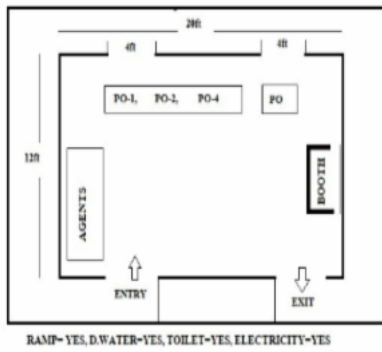

নিৰ্বাচক পঞ্জীয়ন বিষয়াৰ স্বাক্ষৰ

Nazri Naksha

Google Map View

Polling Station Building Front View

ভোটগ্ৰহন কেন্দ্ৰৰ সন্মুখৰ দৃশ্য

Cad View

Key MAP View

1 নাম : দিলজিৎ চৌহান পিতাৰ নাম: সুৰেশ চৌহান ঘৰ নং : 1 বয়স : 25 লিঙ্গ : পুৰুষ	JRF0466763 ফটো উপলব্ধ	2 নাম : অমৰ দাস পিতাৰ নাম: হৰেন্দ্ৰ দাস ঘৰ নং : 4 বয়স : 30 লিঙ্গ : পুৰুষ	JRF2220475 ফটো উপলব্ধ	3 নাম : বাবল দাস পিতাৰ নাম: অনিল দাস ঘৰ নং : 8 বয়স : 28 লিঙ্গ : পুৰুষ	JRF0536540 ফটো উপলব্ধ
4 নাম : বিকাশ চৌহান পিতাৰ নাম: জয়প্ৰকাশ চৌহান ঘৰ নং : 12 বয়স : 25 লিঙ্গ : পুৰুষ	JRF1164276 ফটো উপলব্ধ	5 নাম : শ্বাপা দাস স্বামীৰ নাম: সৰ্বলাল দাস ঘৰ নং : 16 ক বয়স : 49 লিঙ্গ : মহিলা	JRF1334028 ফটো উপলব্ধ	6 নাম : সবিতা চৌহান স্বামীৰ নাম: বংশৰাজ চৌহান ঘৰ নং : 15 বয়স : 36 লিঙ্গ : মহিলা	JRF0639112 ফটো উপলব্ধ
7 নাম : সুসমিতা সিং পিতাৰ নাম: কানহায়া সিং ঘৰ নং : 21 বয়স : 27 লিঙ্গ : মহিলা	JRF0295261 ফটো উপলব্ধ	8 নাম : মনোজ চৌহান পিতাৰ নাম: সুভাশ চৌহান ঘৰ নং : 24 বয়স : 35 লিঙ্গ : পুৰুষ	JRF2220464 ফটো উপলব্ধ	9 নাম : সাৰিতা সিং পিতাৰ নাম: মহন্ত সিং ঘৰ নং : 28 বয়স : 25 লিঙ্গ : মহিলা	JRF0639237 ফটো উপলব্ধ
10 নাম : সত্যনাৰায়ণ সিং পিতাৰ নাম: মহন্ত সিং ঘৰ নং : 28 বয়স : 24 লিঙ্গ : পুৰুষ	JRF0644054 ফটো উপলব্ধ	11 নাম : ববিতা চৌহান পিতাৰ নাম: ডালু চৌহান ঘৰ নং : 26 বয়স : 24 লিঙ্গ : মহিলা	JRF0643882 ফটো উপলব্ধ	12 নাম : ৰিংকু দেৱী স্বামীৰ নাম: শাস্ত্ৰী সিংহ ঘৰ নং : 29 বয়স : 31 লিঙ্গ : মহিলা	JRF0544908 ফটো উপলব্ধ
13 নাম : মনোজ সিং পিতাৰ নাম: বিৰেন্দ্ৰ সিং ঘৰ নং : 29 বয়স : 25 লিঙ্গ : পুৰুষ	JRF0639385 ফটো উপলব্ধ	14 নাম : সজিত দাশ পিতাৰ নাম: সুখেন্দ্ৰ দাশ ঘৰ নং : 32 বয়স : 26 লিঙ্গ : পুৰুষ	JRF0644401 ফটো উপলব্ধ	15 নাম : ৰন্জিত দাস পিতাৰ নাম: লাল মোহন দাস ঘৰ নং : 38 বয়স : 43 লিঙ্গ : পুৰুষ	JRF0663518 ফটো উপলব্ধ
16 নাম : বলৰাম দাস পিতাৰ নাম: টুনু দাস ঘৰ নং : 38 বয়স : 29 লিঙ্গ : পুৰুষ	JRF0661363 ফটো উপলব্ধ	17 নাম : বিজয় দাস পিতাৰ নাম: টুনু দাস ঘৰ নং : 34 বয়স : 23 লিঙ্গ : পুৰুষ	JRF1362631 ফটো উপলব্ধ	18 নাম : ৰাজিব দাস পিতাৰ নাম: ৰবিন্দ্ৰ দাস ঘৰ নং : 38 বয়স : 29 লিঙ্গ : পুৰুষ	JRF0290635 ফটো উপলব্ধ
19 নাম : প্ৰদম সিং পিতাৰ নাম: ওমপ্ৰকাশ সিং ঘৰ নং : 38 বয়স : 25 লিঙ্গ : পুৰুষ	JRF0429217 ফটো উপলব্ধ	20 নাম : ৰামাই দাস পিতাৰ নাম: ৰোবিন্দ্ৰ দাস ঘৰ নং : 38 বয়স : 25 লিঙ্গ : পুৰুষ	JRF0664037 ফটো উপলব্ধ	21 নাম : প্ৰেম চৌহান পিতাৰ নাম: সৰ্বজনাথ চৌহান ঘৰ নং : 82 খ বয়স : 26 লিঙ্গ : পুৰুষ	JRF0410332 ফটো উপলব্ধ
22 নাম : তাপান দাস পিতাৰ নাম: বজেন্দ্ৰ দাস ঘৰ নং : 89 বয়স : 26 লিঙ্গ : পুৰুষ	JRF0431080 ফটো উপলব্ধ	23 নাম : প্ৰেমচান্দ চৌহান পিতাৰ নাম: ভানু চৌহান ঘৰ নং : 57 গ বয়স : 44 লিঙ্গ : পুৰুষ	JRF2217267 ফটো উপলব্ধ	24 নাম : জয়মতী চৌহান পিতাৰ নাম: ৰামাশীষ চৌহান ঘৰ নং : 90 বয়স : 21 লিঙ্গ : মহিলা	QEU0013524 ফটো উপলব্ধ
25 নাম : অনীল ৰাম পিতাৰ নাম: খুস লাল ৰাম ঘৰ নং : 102 বয়স : 65 লিঙ্গ : পুৰুষ	JRF0644203 ফটো উপলব্ধ	26 নাম : মালতী চৌহান স্বামীৰ নাম: ৰবিন্দ্ৰ চৌহান ঘৰ নং : 129 বয়স : 25 লিঙ্গ : মহিলা	JRF1164284 ফটো উপলব্ধ	27 নাম : হৰিচন চৌহান পিতাৰ নাম: ৰাজপত চৌহান ঘৰ নং : 196 বয়স : 65 লিঙ্গ : পুৰুষ	JRF0661108 ফটো উপলব্ধ
28 নাম : মুক্তি দেৱী স্বামীৰ নাম: হৰিচন চৌহান ঘৰ নং : 196 বয়স : 55 লিঙ্গ : মহিলা	JRF0531608 ফটো উপলব্ধ	29 নাম : জিতু চৌহান পিতাৰ নাম: হৰিচন চৌহান ঘৰ নং : 196 বয়স : 22 লিঙ্গ : পুৰুষ	JRF5008693 ফটো উপলব্ধ	30 নাম : ধৰ্মেন্দ্ৰ চৌহান পিতাৰ নাম: হৰিচন চৌহান ঘৰ নং : 196 বয়স : 21 লিঙ্গ : পুৰুষ	JRF5012737 ফটো উপলব্ধ