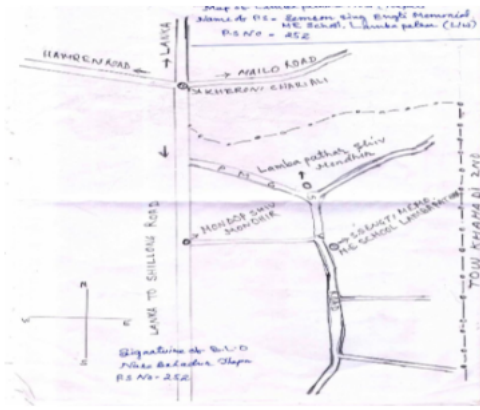

Nazri Naksha