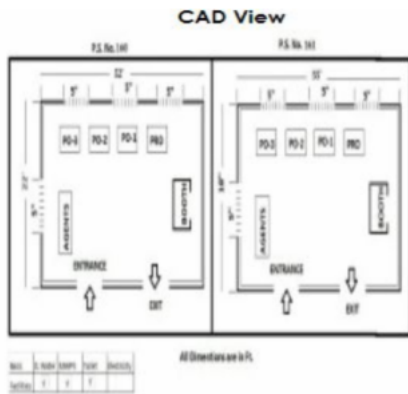

নিৰ্বাচক পঞ্জীয়ন বিষয়াৰ স্বাক্ষৰ

Nazri Naksha

Google Map View

Polling Station Building Front View

ভোটগ্ৰহন কেন্দ্ৰৰ সন্মুখৰ দৃশ্য

Cad View

Key MAP View

1 নাম : বলিৰাম বৰই পিতাৰ নাম: শিৱনাথ বৰই ঘৰ নং : ১ বয়স : 53 লিঙ্গ : পুৰুষ	JRF2019434 ফটো উপলব্ধ	2 নাম : ৰমন্তি দেৱী স্বামীৰ নাম: বলিৰাম বৰই ঘৰ নং : ১ বয়স : 50 লিঙ্গ : মহিলা	JRF2019445 ফটো উপলব্ধ	3 নাম : বাবলু কুমাৰ বাৰাই পিতাৰ নাম: বলিৰাম বাৰাই ঘৰ নং : ০১ বয়স : 24 লিঙ্গ : পুৰুষ	JRF0633644 ফটো উপলব্ধ
4 নাম : মন্ট বৰই পিতাৰ নাম: বলিৰাম বৰই ঘৰ নং : 1 বয়স : 22 লিঙ্গ : পুৰুষ	JRF5008107 ফটো উপলব্ধ	5 নাম : হৰেৰাম বৰই পিতাৰ নাম: ছেদি বৰই ঘৰ নং : ২ বয়স : 56 লিঙ্গ : পুৰুষ	JRF2019525 ফটো উপলব্ধ	6 নাম : উমা দেৱী স্বামীৰ নাম: হৰেৰাম বৰই ঘৰ নং : ২ বয়স : 52 লিঙ্গ : মহিলা	JRF2019536 ফটো উপলব্ধ
7 নাম : মুন্না বাৰাই পিতাৰ নাম: সৰেৰাম বাৰাই ঘৰ নং : ২ বয়স : 28 লিঙ্গ : পুৰুষ	JRF0067595 ফটো উপলব্ধ	8 নাম : দীপক বাৰাই পিতাৰ নাম: সৰেৰাম বাৰাই ঘৰ নং : ২ বয়স : 27 লিঙ্গ : পুৰুষ	JRF0068445 ফটো উপলব্ধ	9 নাম : সীতা দেৱী স্বামীৰ নাম: মুন্না বৰাই ঘৰ নং : 2 বয়স : 27 লিঙ্গ : মহিলা	JRF0514471 ফটো উপলব্ধ
10 নাম : কুমকুম দেৱী স্বামীৰ নাম: দিপক বৰই ঘৰ নং : 2 বয়স : 25 লিঙ্গ : মহিলা	JRF1179621 ফটো উপলব্ধ	11 নাম : সন্দীপ বৰই পিতাৰ নাম: হৰেৰাম বৰই ঘৰ নং : 2 বয়স : 23 লিঙ্গ : পুৰুষ	JRF1310705 ফটো উপলব্ধ	12 নাম : চান্দমতি বৰই পিতাৰ নাম: হৰেৰাম বৰই ঘৰ নং : 2 বয়স : 20 লিঙ্গ : মহিলা	QEU0042655 ফটো উপলব্ধ
13 নাম : গৌৰী শংকৰ বৰই পিতাৰ নাম: ছেদি বৰই ঘৰ নং : ৩ বয়স : 63 লিঙ্গ : পুৰুষ	JRF2019569 ফটো উপলব্ধ	14 নাম : স্বৰসতী দেৱী স্বামীৰ নাম: গৌৰী শংকৰ বৰই ঘৰ নং : ৩ বয়স : 62 লিঙ্গ : মহিলা	JRF2019570 ফটো উপলব্ধ	15 নাম : ৰাধিকা দেৱী স্বামীৰ নাম: মেঘা ৰাজভৰ ঘৰ নং : 8 বয়স : 66 লিঙ্গ : মহিলা	JRF2019592 ফটো উপলব্ধ
16 নাম : চন্দীপ ৰাজভৰ পিতাৰ নাম: মেঘা ৰাজভৰ ঘৰ নং : 4 বয়স : 24 লিঙ্গ : পুৰুষ	QEU0050799 ফটো উপলব্ধ	17 নাম : কিচুন ৰাজভৰ পিতাৰ নাম: ৰামবৃক্ষ ৰাজভৰ ঘৰ নং : ৫ বয়স : 75 লিঙ্গ : পুৰুষ	JRF2019605 ফটো উপলব্ধ	18 নাম : কালাবতী দেৱী স্বামীৰ নাম: কিচুন ৰাজভৰ ঘৰ নং : ৫ বয়স : 70 লিঙ্গ : মহিলা	JRF2019616 ফটো উপলব্ধ
19 নাম : নববংশী ৰাজভৰ পিতাৰ নাম: কিচুন ৰাজভৰ ঘৰ নং : ৫ বয়স : 40 লিঙ্গ : পুৰুষ	JRF2019627 ফটো উপলব্ধ	20 নাম : বিদ্যা বতী দেৱী স্বামীৰ নাম: নববংশী ৰাজভৰ ঘৰ নং : ৫ বয়স : 38 লিঙ্গ : মহিলা	JRF2019638 ফটো উপলব্ধ	21 নাম : মুন্না ৰাজভৰ পিতাৰ নাম: কিসুন ৰাজভৰ ঘৰ নং : 5 বয়স : 26 লিঙ্গ : পুৰুষ	JRF0420489 ফটো উপলব্ধ
22 নাম : উমাপতি ৰাজভৰ পিতাৰ নাম: বাহাদুৰ ৰাজভৰ ঘৰ নং : ৬ বয়স : 42 লিঙ্গ : পুৰুষ	JRF2019683 ফটো উপলব্ধ	23 নাম : চন্দ্রবতী দেৱী স্বামীৰ নাম: উমাপতি ৰাজভৰ ঘৰ নং : ৬ বয়স : 40 লিঙ্গ : মহিলা	JRF2019694 ফটো উপলব্ধ	24 নাম : আসিস ৰাজভৰ পিতাৰ নাম: ওমাপতী ৰাজভৰ ঘৰ নং : 6 বয়স : 25 লিঙ্গ : পুৰুষ	JRF0433060 ফটো উপলব্ধ
25 নাম : আৰতী কুমাৰী ৰাজভৰ পিতাৰ নাম: উমাপতি ৰাজভৰ ঘৰ নং : 6 বয়স : 21 লিঙ্গ : মহিলা	QEU0002659 ফটো উপলব্ধ	26 নাম : অংকুশ কুমাৰ ৰাজভৰ পিতাৰ নাম: ওমাপতী ৰাজভৰ ঘৰ নং : 6 বয়স : 20 লিঙ্গ : পুৰুষ	QEU0084509 ফটো উপলব্ধ	27 নাম : মৰাচু ৰাজভৰ পিতাৰ নাম: বাহাদুৰ ৰাজভৰ ঘৰ নং : ৭ বয়স : 59 লিঙ্গ : পুৰুষ	JRF2019707 ফটো উপলব্ধ
28 নাম : গৌতৰী দেৱী স্বামীৰ নাম: মৰাচু ৰাজভৰ ঘৰ নং : ৭ বয়স : 55 লিঙ্গ : মহিলা	JRF2019718 ফটো উপলব্ধ	29 নাম : চনজীত ৰাজভৰ পিতাৰ নাম: মাৰাচু ৰাজভৰ ঘৰ নং : ৭ বয়স : 28 লিঙ্গ : পুৰুষ	JRF0164186 ফটো উপলব্ধ	30 নাম : অমিতা কুমাৰী ৰাজভৰ পিতাৰ নাম: মৰাচু ৰাজভৰ ঘৰ নং : 7 বয়স : 25 লিঙ্গ : মহিলা	JRF0468017 ফটো উপলব্ধ