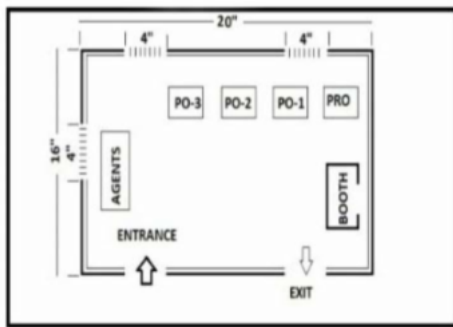

নিৰ্বাচক পঞ্জীয়ন বিষয়াৰ স্বাক্ষৰ

Nazri Naksha

Google Map View

Polling Station Building Front View

ভোটগ্ৰহন কেন্দ্ৰৰ সন্মুখৰ দৃশ্য

Cad View

BASIC FACILITIES	D. WATER	TOILET	RAMP	ELECTRICITY
	✓	✓	✓	

All Dimentions are in Ft.