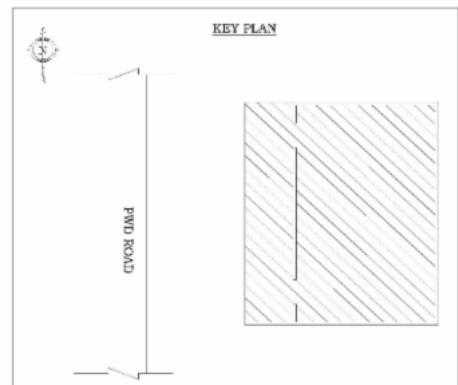

Key MAP View