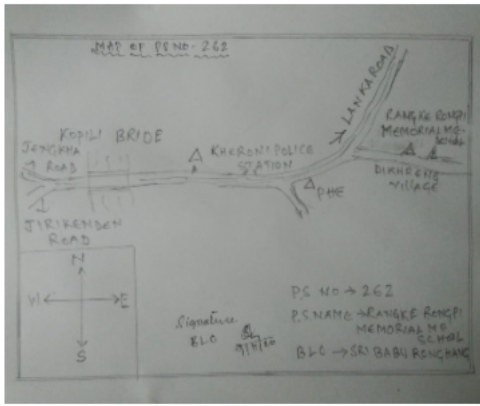

Nazri Naksha