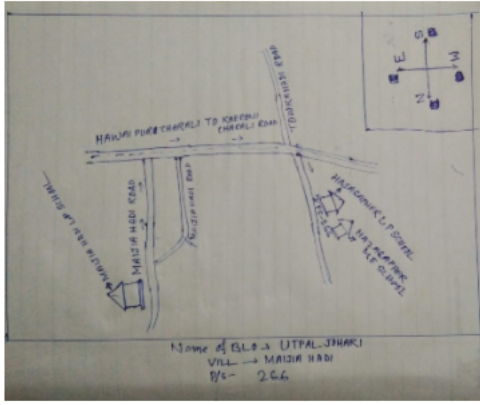

Nazri Naksha