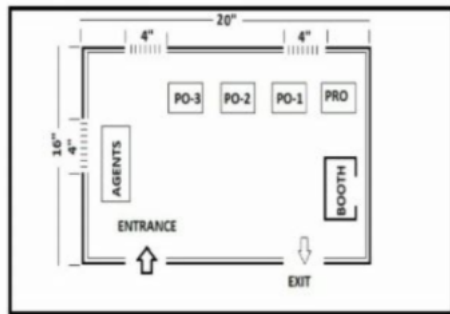

নিৰ্বাচক পঞ্জীয়ন বিষয়াৰ স্বাক্ষৰ

Nazri Naksha

Google Map View

Polling Station Building Front View

ভোটগ্ৰহন কেন্দ্ৰৰ সন্মুখৰ দৃশ্য

Cad View

BASIC FACILITIES	D. WATER	TOILET	RAMP	ELECTRICITY
	✓	✓	✓	✓

All Dimention are in Ft.