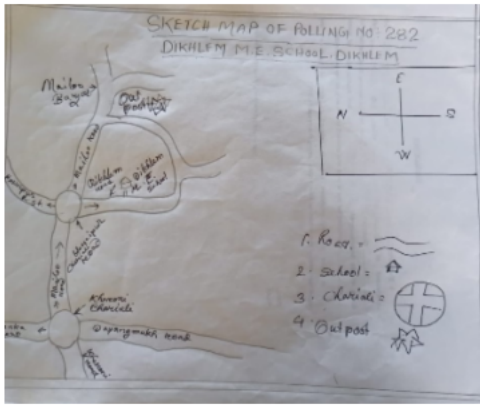

Nazri Naksha