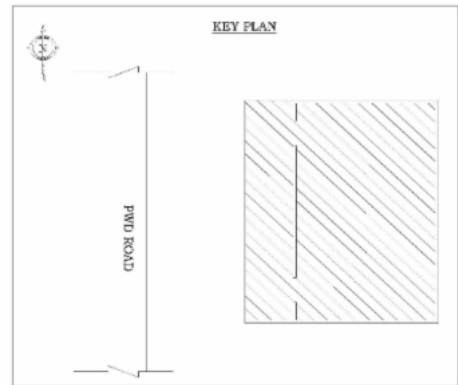

Key MAP View