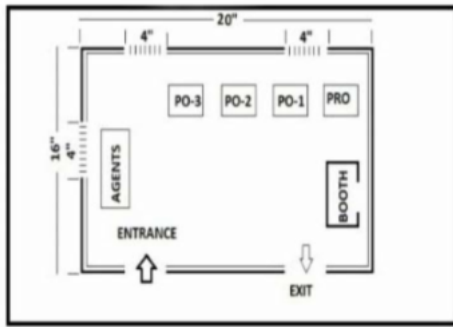

নিৰ্বাচক পঞ্জীয়ন বিষয়াৰ স্বাক্ষৰ

Nazri Naksha

Google Map View

Polling Station Building Front View

P.S NO.283 DAYANGVELEY M.E SCHOOL

ভোটগ্ৰহন কেন্দ্ৰৰ সন্মুখৰ দৃশ্য

Cad View

BASIC FACILITIES	D. WATER	TOILET	RAMP	ELECTRICITY
	✓	✓	✓	