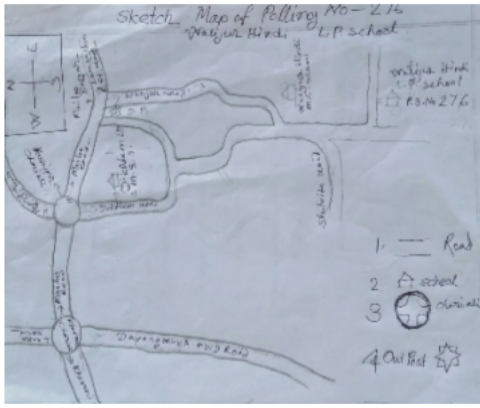

Nazri Naksha