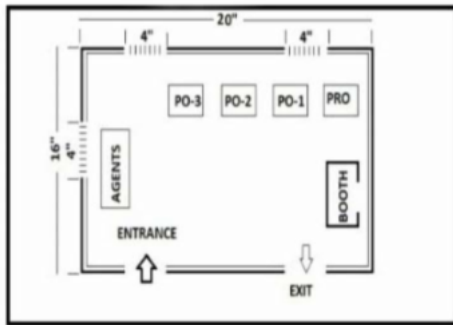

নিৰ্বাচক পঞ্জীয়ন বিষয়াৰ স্বাক্ষৰ

Nazri Naksha

Google Map View

Polling Station Building Front View

ভোটগ্ৰহন কেন্দ্ৰৰ সন্মুখৰ দৃশ্য

Cad View

BASIC FACILITIES	D. WATER	TOILET	RAMP	ELECTRICITY
	✓	✓	✓	

All Dimensions are in Ft.