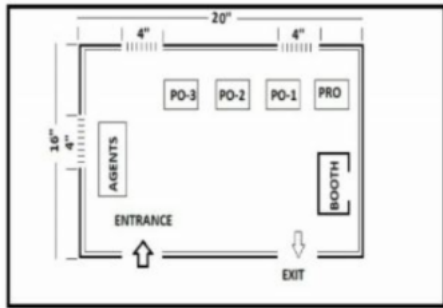

নিৰ্বাচক পঞ্জীয়ন বিষয়াৰ স্বাক্ষৰ

Nazri Naksha

Google Map View

Polling Station Building Front View

ভোটগ্ৰহন কেন্দ্ৰৰ সন্মুখৰ দৃশ্য

Cad View

BASIC FACILITIES	D. WATER	TOILET	RAMP	ELECTRICITY
	✓	✓	✓	✓

All Dimentiones are in Ft.