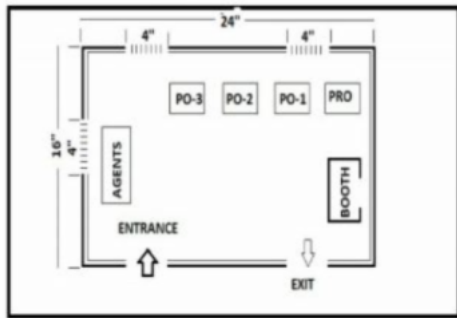

নিৰ্বাচক পঞ্জীয়ন বিষয়াৰ স্বাক্ষৰ

Nazri Naksha

Google Map View

Polling Station Building Front View

ভোটগ্ৰহন কেন্দ্ৰৰ সন্মুখৰ দৃশ্য

Cad View

BASIC FACILITIES	D. WATER	TOILET	RAMP	ELECTRICITY
	✓	✓	✓	✓

All Dimensions are in Ft.