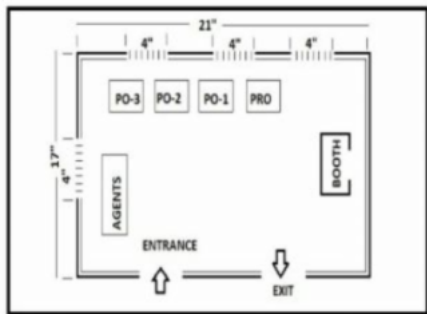

নিৰ্বাচক পঞ্জীয়ন বিষয়াৰ স্বাক্ষৰ

Nazri Naksha

Google Map View

Polling Station Building Front View

ভোটগ্ৰহন কেন্দ্ৰৰ সন্মুখৰ দৃশ্য

Cad View

Basic Facilities	D. Water	RAMPS	Toilet	Electricity
✓	✓	✓	✓	✓

All Dimensions are in Ft.