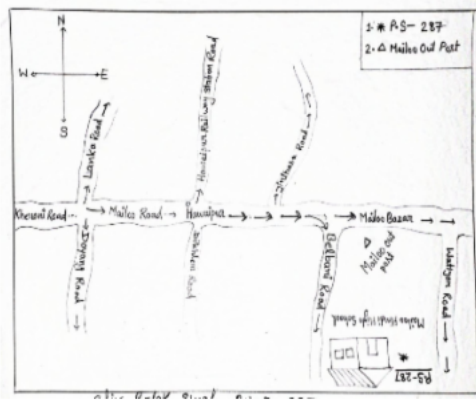

Nazri Naksha