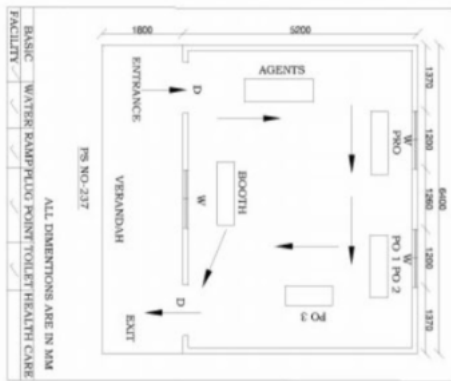

নিৰ্বাচক পঞ্জীয়ন বিষয়াৰ স্বাক্ষৰ

Nazri Naksha

Google Map View

Polling Station Building Front View

ভোটগ্ৰহন কেন্দ্ৰৰ সন্মুখৰ দৃশ্য

Cad View

Key MAP View

1 নাম : ধমেলু সিং পিতাৰ নাম: জয়ৰাম সিং ঘৰ নং : ১ বয়স : 67 লিঙ্গ : পুৰুষ	JRF2264564 ফটো উপলব্ধ	2 নাম : প্ৰেমা দেবী স্বামীৰ নাম: ধমেলু সিং ঘৰ নং : ১ বয়স : 64 লিঙ্গ : মহিলা	JRF2264575 ফটো উপলব্ধ	3 নাম : কৃষ্ণা সিং পিতাৰ নাম: ধামেলু সিং ঘৰ নং : ১ বয়স : 32 লিঙ্গ : পুৰুষ	JRF2274273 ফটো উপলব্ধ
4 নাম : পূজা সিং পিতাৰ নাম: ধমেলু সিং ঘৰ নং : 1 বয়স : 20 লিঙ্গ : মহিলা	QEU0054163 ফটো উপলব্ধ	5 নাম : বামৰক্ষা সিং পিতাৰ নাম: লক্ষ্মণ সিং ঘৰ নং : ৩ বয়স : 69 লিঙ্গ : পুৰুষ	JRF2264622 ফটো উপলব্ধ	6 নাম : বিনয় কুমাৰ সিং পিতাৰ নাম: বামৰক্ষা সিং ঘৰ নং : ৩ বয়স : 46 লিঙ্গ : পুৰুষ	JRF2264644 ফটো উপলব্ধ
7 নাম : সুনীল কুমাৰ সিং পিতাৰ নাম: বামৰক্ষা সিং ঘৰ নং : ৩ বয়স : 38 লিঙ্গ : পুৰুষ	JRF2264655 ফটো উপলব্ধ	8 নাম : ফুলবাৰী দেবী স্বামীৰ নাম: সুনীল কুমাৰ সিং ঘৰ নং : 03 বয়স : 38 লিঙ্গ : মহিলা	JRF1333772 ফটো উপলব্ধ	9 নাম : মনিশ সিং পিতাৰ নাম: বাম বাকশা সিং ঘৰ নং : ৩ বয়স : 32 লিঙ্গ : পুৰুষ	JRF2274386 ফটো উপলব্ধ
10 নাম : অজয় কুশ্বাহা পিতাৰ নাম: বাম্বাৰী সিংহ ঘৰ নং : ৩ বয়স : 31 লিঙ্গ : পুৰুষ	JRF2274397 ফটো উপলব্ধ	11 নাম : কেদাৰ নাথ চৌহান পিতাৰ নাম: বাম প্যাৰী চৌহান ঘৰ নং : 8 বয়স : 57 লিঙ্গ : পুৰুষ	JRF2264666 ফটো উপলব্ধ	12 নাম : হেমন্তী চৌহান স্বামীৰ নাম: কেদাৰ নাথ চৌহান ঘৰ নং : 8 বয়স : 55 লিঙ্গ : মহিলা	JRF2264677 ফটো উপলব্ধ
13 নাম : ৰোহিত কুমাৰ চৌহান পিতাৰ নাম: কেদাৰ নাথ চৌহান ঘৰ নং : 8 বয়স : 31 লিঙ্গ : পুৰুষ	JRF2274400 ফটো উপলব্ধ	# 14 নাম : খুসী কুমাৰী চৌহান পিতাৰ নাম: কেদাৰ নাথ চৌহান ঘৰ নং : 04 বয়স : 23 লিঙ্গ : মহিলা	QEU0029165 ফটো উপলব্ধ	15 নাম : চিপাহী সিং পিতাৰ নাম: ইনৰদেউ সিং ঘৰ নং : ৫ বয়স : 59 লিঙ্গ : পুৰুষ	JRF2264688 ফটো উপলব্ধ
16 নাম : ৰজীয়া দেবী স্বামীৰ নাম: চিপাহী সিং ঘৰ নং : ৫ বয়স : 54 লিঙ্গ : মহিলা	JRF2264699 ফটো উপলব্ধ	17 নাম : মমিতা কুমাৰী সিং পিতাৰ নাম: সিপাহী সিং ঘৰ নং : 05 বয়স : 27 লিঙ্গ : মহিলা	JRF0496521 ফটো উপলব্ধ	18 নাম : জ্যোতি প্ৰকাশ সিং পিতাৰ নাম: সিপাহী সিং ঘৰ নং : 5 বয়স : 25 লিঙ্গ : পুৰুষ	JRF0448985 ফটো উপলব্ধ
19 নাম : ৰাজকুমাৰ সিং পিতাৰ নাম: ইনৰদেউ সিং ঘৰ নং : ৬ বয়স : 51 লিঙ্গ : পুৰুষ	JRF2264724 ফটো উপলব্ধ	20 নাম : লক্ষীমা দেবী স্বামীৰ নাম: ৰাজকুমাৰ সিং ঘৰ নং : ৬ বয়স : 44 লিঙ্গ : মহিলা	JRF2264735 ফটো উপলব্ধ	21 নাম : দাৰোগা সিং পিতাৰ নাম: ইনৰদেউ সিং ঘৰ নং : ৭ বয়স : 55 লিঙ্গ : পুৰুষ	JRF2264768 ফটো উপলব্ধ
22 নাম : মনোৰমা দেবী স্বামীৰ নাম: দাৰোগা সিং ঘৰ নং : ৭ বয়স : 51 লিঙ্গ : মহিলা	JRF2264779 ফটো উপলব্ধ	23 নাম : দিপক ছিং পিতাৰ নাম: দাৰোগা সিং ঘৰ নং : ৭ বয়স : 28 লিঙ্গ : পুৰুষ	JRF0318279 ফটো উপলব্ধ	24 নাম : অভিষেক সিং পিতাৰ নাম: দাৰোগা সিং ঘৰ নং : 07 বয়স : 22 লিঙ্গ : পুৰুষ	QEU0078485 ফটো উপলব্ধ
25 নাম : পৰন সিং পিতাৰ নাম: দাৰোগা সিং ঘৰ নং : 07 বয়স : 19 লিঙ্গ : পুৰুষ	QEU0096305 ফটো উপলব্ধ	26 নাম : বাম প্ৰবেশ সিং পিতাৰ নাম: চন্দ্ৰমা সিং ঘৰ নং : ৮ বয়স : 57 লিঙ্গ : পুৰুষ	JRF2264791 ফটো উপলব্ধ	27 নাম : সুশীলা দেবী স্বামীৰ নাম: বামপ্ৰবেশ সিং ঘৰ নং : ৮ বয়স : 55 লিঙ্গ : মহিলা	JRF2264804 ফটো উপলব্ধ
28 নাম : দীপক সিং পিতাৰ নাম: বামপ্ৰবেশ সিং ঘৰ নং : ৮ বয়স : 33 লিঙ্গ : পুৰুষ	JRF2264815 ফটো উপলব্ধ	29 নাম : চাবিতা দেবী স্বামীৰ নাম: দিপক কুমাৰ সিং ঘৰ নং : ৮ বয়স : 31 লিঙ্গ : মহিলা	JRF2274422 ফটো উপলব্ধ	30 নাম : দিলীপ সিং পিতাৰ নাম: বাম প্ৰবেশ সিং ঘৰ নং : ৮ বয়স : 30 লিঙ্গ : পুৰুষ	JRF2274411 ফটো উপলব্ধ