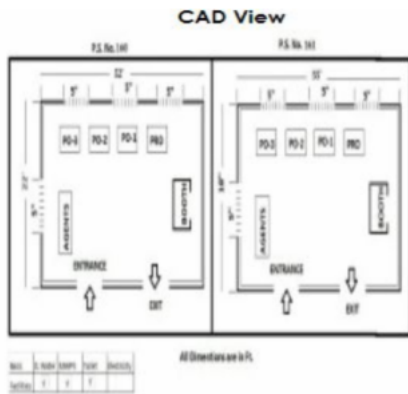

Nazri Naksha

Google Map View

Polling Station Building Front View

ভোটগ্ৰহন কেন্দ্ৰৰ সন্মুখৰ দৃশ্য

Cad View

Key MAP View