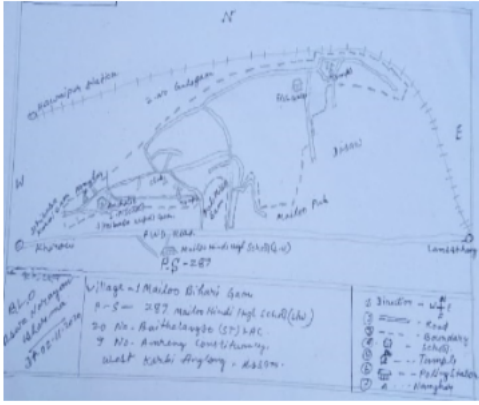

Nazri Naksha