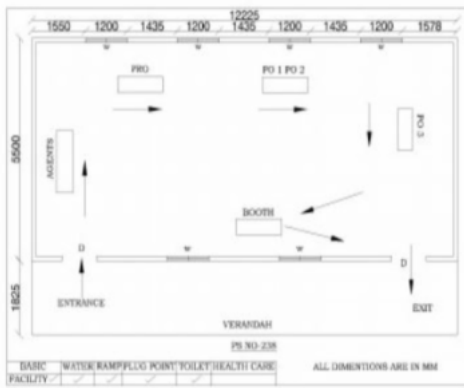

নিৰ্বাচক পঞ্জীয়ন বিষয়াৰ স্বাক্ষৰ

Nazri Naksha

Google Map View

Polling Station Building Front View

ভোটগ্ৰহন কেন্দ্ৰৰ সন্মুখৰ দৃশ্য

Cad View

Key MAP View

1	JRF0492371	ফটো উপলব্ধ
নাম : বাজমতি দেৱী স্বামীৰ নাম : বামানন্দ চৌহান ঘৰ নং : 27 বয়স : 26 লিঙ্গ : মহিলা		