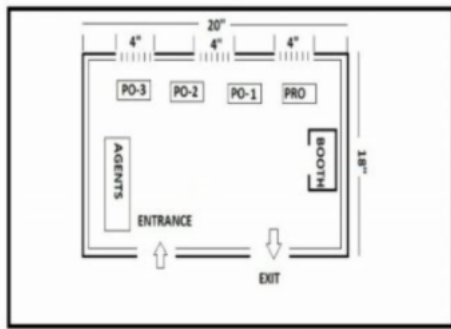

নিৰ্বাচক পঞ্জীয়ন বিষয়াৰ স্বাক্ষৰ

Nazri Naksha

Google Map View

Polling Station Building Front View

ভোটগ্ৰহন কেন্দ্ৰৰ সন্মুখৰ দৃশ্য

Cad View

Basic Facilities	D. Water	RAMPS	Toilet	Electricity
✓	✓	✓	✓	✓

All Dimensions are in Ft.