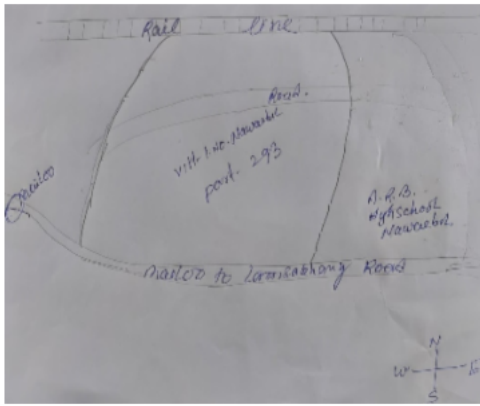

Nazri Naksha