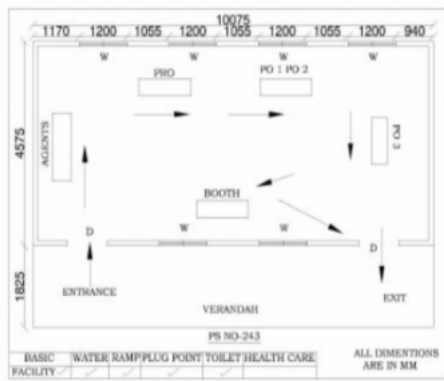

নিৰ্বাচক পঞ্জীয়ন বিষয়াৰ স্বাক্ষৰ

Nazri Naksha

Google Map View

Polling Station Building Front View

ভোটগ্ৰহন কেন্দ্ৰৰ সন্মুখৰ দৃশ্য

Cad View

Key MAP View

1 নাম : জীউত চৌহান পিতাৰ নাম: মালধনী চৌহান ঘৰ নং : 1 বয়স : 85 লিঙ্গ : পুৰুষ	JRF2304587 ফটো উপলব্ধ	2 নাম : সুনৰ দেৱী স্বামীৰ নাম: শ্ৰীৰাম চৌহান ঘৰ নং : 1 বয়স : 60 লিঙ্গ : মহিলা	JRF2304598 ফটো উপলব্ধ	3 নাম : দায়াম্লাদু চৌহান পিতাৰ নাম: শ্ৰীৰাম চৌহান ঘৰ নং : 1 বয়স : 40 লিঙ্গ : পুৰুষ	JRF2304645 ফটো উপলব্ধ
# 4 নাম : গিয়ানতি দেৱী স্বামীৰ নাম: দয়ানন্দ চৌহান ঘৰ নং : 01 বয়স : 39 লিঙ্গ : মহিলা	JRF2304656 ফটো উপলব্ধ	5 নাম : ভাগবতুঞ্জী চৌহান পিতাৰ নাম: শ্ৰীৰাম চৌহান ঘৰ নং : 1 বয়স : 39 লিঙ্গ : পুৰুষ	JRF2304667 ফটো উপলব্ধ	6 নাম : ফুলবাৰি দেৱী স্বামীৰ নাম: ভগৱানজী চৌহান ঘৰ নং : 1 বয়স : 35 লিঙ্গ : মহিলা	JRF2312267 ফটো উপলব্ধ
7 নাম : সামিলি কুমাৰী মাতৃৰ নাম: সুনীৰ দেৱী ঘৰ নং : 1 বয়স : 31 লিঙ্গ : মহিলা	JRF2312030 ফটো উপলব্ধ	8 নাম : ৰাধিকা দেৱী স্বামীৰ নাম: ফৌদাৰী চৌহান ঘৰ নং : 2 বয়স : 55 লিঙ্গ : মহিলা	JRF2304678 ফটো উপলব্ধ	9 নাম : ভুলু চৌহান মাতৃৰ নাম: ৰাধিকা দেৱী ঘৰ নং : 2 বয়স : 37 লিঙ্গ : পুৰুষ	JRF2304689 ফটো উপলব্ধ
10 নাম : বাসমতী দেৱী স্বামীৰ নাম: ভুলু চৌহান ঘৰ নং : 02 বয়স : 31 লিঙ্গ : মহিলা	JRF0304121 ফটো উপলব্ধ	11 নাম : বণাৰসী চৌহান পিতাৰ নাম: ফৌদাৰী চৌহান ঘৰ নং : 2 বয়স : 31 লিঙ্গ : পুৰুষ	JRF0445668 ফটো উপলব্ধ	12 নাম : নিৰঞ্জন চৌহান পিতাৰ নাম: ফৌদাৰী চৌহান ঘৰ নং : 2 বয়স : 23 লিঙ্গ : পুৰুষ	JRF4957296 ফটো উপলব্ধ
13 নাম : উগীয়া দেৱী স্বামীৰ নাম: ব্ৰজনাথ চৌহান ঘৰ নং : 3 বয়স : 90 লিঙ্গ : মহিলা	JRF2304714 ফটো উপলব্ধ	14 নাম : অৰ্জুন চৌহান পিতাৰ নাম: ব্ৰজনাথ চৌহান ঘৰ নং : 3 বয়স : 55 লিঙ্গ : পুৰুষ	JRF2304690 ফটো উপলব্ধ	15 নাম : লালতী দেৱী স্বামীৰ নাম: অৰ্জুন চৌহান ঘৰ নং : 3 বয়স : 50 লিঙ্গ : মহিলা	JRF2304703 ফটো উপলব্ধ
16 নাম : ভীম চৌহান পিতাৰ নাম: ব্ৰজনাথ চৌহান ঘৰ নং : 3 বয়স : 50 লিঙ্গ : পুৰুষ	JRF2304725 ফটো উপলব্ধ	17 নাম : মহাবীৰ চৌহান পিতাৰ নাম: ব্ৰজনাথ চৌহান ঘৰ নং : 3 বয়স : 45 লিঙ্গ : পুৰুষ	JRF2304747 ফটো উপলব্ধ	18 নাম : গঙ্গা দেৱী স্বামীৰ নাম: মহাবীৰ চৌহান ঘৰ নং : 3 বয়স : 35 লিঙ্গ : মহিলা	JRF0420943 ফটো উপলব্ধ
19 নাম : মনোজ কুমাৰ চৌহান পিতাৰ নাম: অৰ্জুন চৌহান ঘৰ নং : 03 বয়স : 29 লিঙ্গ : পুৰুষ	JRF0000596 ফটো উপলব্ধ	20 নাম : সনোজ চৌহান পিতাৰ নাম: অৰ্জুন চৌহান ঘৰ নং : 03 বয়স : 28 লিঙ্গ : পুৰুষ	JRF0291914 ফটো উপলব্ধ	# 21 নাম : কলাবতী কুমাৰী চৌহান পিতাৰ নাম: অৰ্জুন চৌহান ঘৰ নং : 3 বয়স : 22 লিঙ্গ : মহিলা	JRF4953956 ফটো উপলব্ধ
22 নাম : বিনোদ কুমাৰ চৌহান পিতাৰ নাম: অৰ্জুন চৌহান ঘৰ নং : 3 বয়স : 26 লিঙ্গ : পুৰুষ	JRF0558346 ফটো উপলব্ধ	23 নাম : অশোক চৌহান পিতাৰ নাম: ভীম চৌহান ঘৰ নং : 3 বয়স : 24 লিঙ্গ : পুৰুষ	JRF4958328 ফটো উপলব্ধ	24 নাম : মঞ্জু দেৱী স্বামীৰ নাম: ভীম চৌহান ঘৰ নং : 3 বয়স : 45 লিঙ্গ : মহিলা	JRF2304736 ফটো উপলব্ধ
25 নাম : বিচন চৌহান পিতাৰ নাম: জগন্নাথ চৌহান ঘৰ নং : 8 বয়স : 55 লিঙ্গ : পুৰুষ	JRF2304758 ফটো উপলব্ধ	26 নাম : কানাইলাল চৌহান পিতাৰ নাম: জগন্নাথ চৌহান ঘৰ নং : 8 বয়স : 48 লিঙ্গ : পুৰুষ	JRF2304769 ফটো উপলব্ধ	27 নাম : জয়মালা দেৱী স্বামীৰ নাম: কানাইলাল চৌহান ঘৰ নং : 8 বয়স : 40 লিঙ্গ : মহিলা	JRF2304770 ফটো উপলব্ধ
28 নাম : শিৱ চৌহান পিতাৰ নাম: বিশোণ চৌহান ঘৰ নং : 08 বয়স : 32 লিঙ্গ : পুৰুষ	JRF0292250 ফটো উপলব্ধ	29 নাম : ৰাজু চৌহান পিতাৰ নাম: বিশোণ চৌহান ঘৰ নং : 08 বয়স : 30 লিঙ্গ : পুৰুষ	JRF0286104 ফটো উপলব্ধ	30 নাম : বিশ্বকৰ্মা চৌহান পিতাৰ নাম: বিশ্ণু চৌহান ঘৰ নং : 4 বয়স : 25 লিঙ্গ : পুৰুষ	JRF4958344 ফটো উপলব্ধ