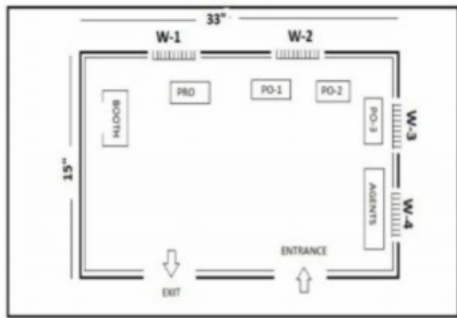

নিৰ্বাচক পঞ্জীয়ন বিষয়াৰ স্বাক্ষৰ

Nazri Naksha

Google Map View

Polling Station Building Front View

ভোটগ্ৰহন কেন্দ্ৰৰ সন্মুখৰ দৃশ্য

Cad View

BASIC FACILITIES	D. WATER	TOILET	RAMP	ELECTRICITY
	✓	✓	✓	✓

All Dimensions are in Ft.