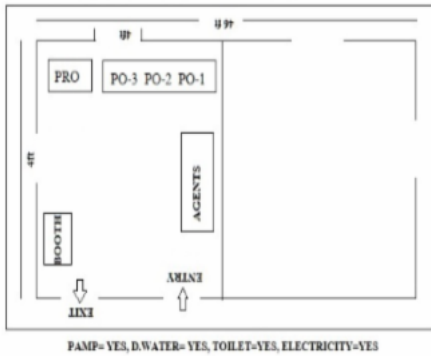

Nazri Naksha

Google Map View

Polling Station Building Front View

ভোটগ্ৰহন কেন্দ্ৰৰ সন্মুখৰ দৃশ্য

Cad View

Key MAP View