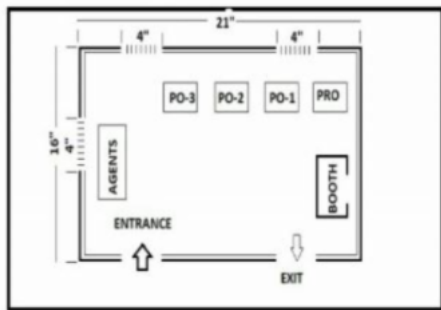

নিৰ্বাচক পঞ্জীয়ন বিষয়াৰ স্বাক্ষৰ

Nazri Naksha

Google Map View

Polling Station Building Front View

ভোটগ্ৰহন কেন্দ্ৰৰ সন্মুখৰ দৃশ্য

Cad View

BASIC FACILITIES	D. WATER	TOILET	RAMP	ELECTRICITY
	✓	✓	✓	

All Dimensions are in Ft.