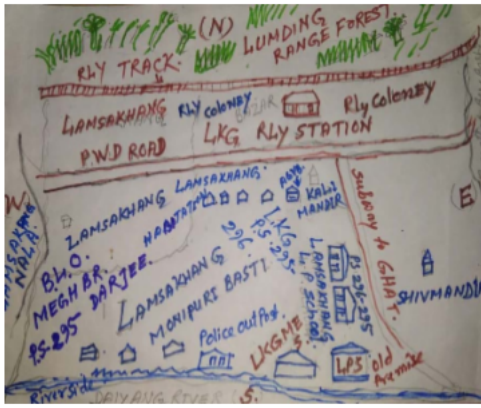

নিৰ্বাচক পঞ্জীয়ন বিষয়াৰ স্বাক্ষৰ

Nazri Naksha

Google Map View

Polling Station Building Front View

ভোটগ্ৰহন কেন্দ্ৰৰ সন্মুখৰ দৃশ্য

Cad View

BASIC FACILITIES	D. WATER	TOILET	RAMP	ELECTRICITY
	✓	✓	✓	

All Dimensions are in Ft.