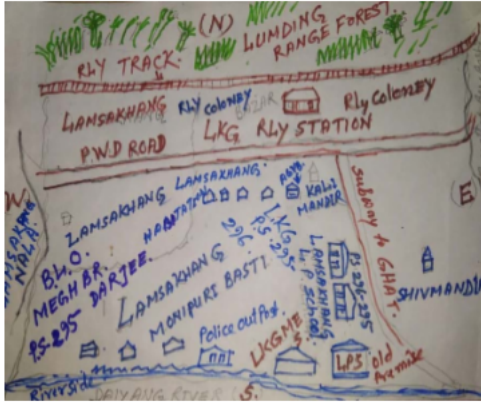

Nazri Naksha