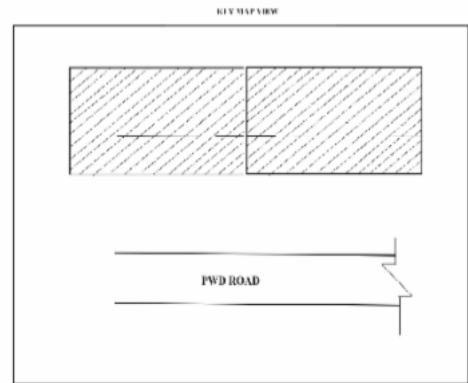

নিৰ্বাচক পঞ্জীয়ন বিষয়াৰ স্বাক্ষৰ

Nazri Naksha

Google Map View

Polling Station Building Front View

ভোটগ্ৰহন কেন্দ্ৰৰ সন্মুখৰ দৃশ্য

Cad View

Key MAP View

S	1	JRF4972527
নাম : উমানন্দ বৰ্মন পিতাৰ নাম : ধীৰেন্দ্ৰ বৰ্মন ঘৰ নং : 10 বয়স : 22 লিঙ্গ : পুৰুষ		
ফটো উপলব্ধ		