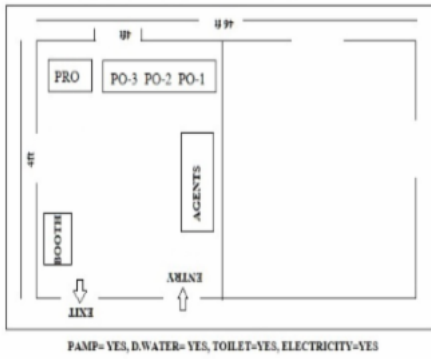

নিৰ্বাচক পঞ্জীয়ন বিষয়াৰ স্বাক্ষৰ

Nazri Naksha

Google Map View

Polling Station Building Front View

ভোটগ্ৰহন কেন্দ্ৰৰ সন্মুখৰ দৃশ্য

Cad View

Key MAP View

S	1	JRF4972527
নাম : উমানন্দ বৰ্মন পিতাৰ নাম : ধীৰেন্দ্ৰ বৰ্মন ঘৰ নং : 10 বয়স : 22 লিঙ্গ : পুৰুষ		
ফটো উপলব্ধ		