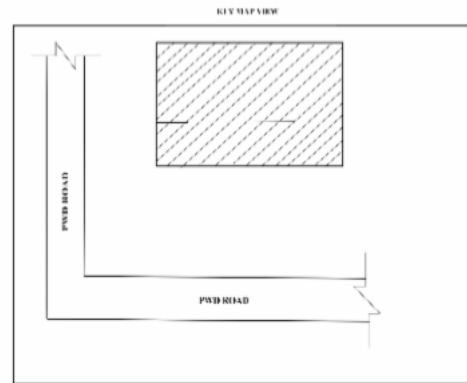

নিৰ্বাচক পঞ্জীয়ন বিষয়াৰ স্বাক্ষৰ

Nazri Naksha

Google Map View

Polling Station Building Front View

ভোটগ্ৰহন কেন্দ্ৰৰ সন্মুখৰ দৃশ্য

Cad View

Key MAP View

1 নাম : কুলেন্দ্ৰ বড়ো পিতাৰ নাম: শঙ্কৰ বড়ো ঘৰ নং : 1 বয়স : 59 লিঙ্গ : পুৰুষ	JRF9835250 ফটো উপলব্ধ	2 নাম : পূজাতী বড়ো স্বামীৰ নাম: কুলে বড়ো ঘৰ নং : 1 বয়স : 56 লিঙ্গ : মহিলা	JRF9835261 ফটো উপলব্ধ	3 নাম : কলা বড়ো পিতাৰ নাম: বিছা বড়ো ঘৰ নং : 2 বয়স : 46 লিঙ্গ : পুৰুষ	JRF9838259 ফটো উপলব্ধ
4 নাম : কবিতা বড়ো স্বামীৰ নাম: কলা বড়ো ঘৰ নং : 2 বয়স : 43 লিঙ্গ : মহিলা	JRF9838260 ফটো উপলব্ধ	5 নাম : কৈলাশ বড়ো পিতাৰ নাম: কলা বড়ো ঘৰ নং : 2 বয়স : 32 লিঙ্গ : পুৰুষ	JRF9842857 ফটো উপলব্ধ	6 নাম : ধোনা বড়ো পিতাৰ নাম: কলা বড়ো ঘৰ নং : 2 বয়স : 22 লিঙ্গ : পুৰুষ	JRF5013644 ফটো উপলব্ধ
7 নাম : ভীম বড়ো পিতাৰ নাম: কৌলা বড়ো ঘৰ নং : 2 বয়স : 22 লিঙ্গ : পুৰুষ	JRF1417997 ফটো উপলব্ধ	8 নাম : আদৰ বড়ো পিতাৰ নাম: তুলীৰাম বড়ো ঘৰ নং : 9 বয়স : 82 লিঙ্গ : পুৰুষ	JRF9834600 ফটো উপলব্ধ	9 নাম : পবন বড়ো পিতাৰ নাম: আদৰ বড়ো ঘৰ নং : 9 বয়স : 46 লিঙ্গ : পুৰুষ	JRF9834622 ফটো উপলব্ধ
10 নাম : নবিন চন্দ্ৰ বড়ো পিতাৰ নাম: আদৰ বড়ো ঘৰ নং : 9 বয়স : 41 লিঙ্গ : পুৰুষ	JRF9834644 ফটো উপলব্ধ	11 নাম : লনেশ্বৰ বড়ো পিতাৰ নাম: আদৰ বড়ো ঘৰ নং : 9 বয়স : 40 লিঙ্গ : পুৰুষ	JRF9834633 ফটো উপলব্ধ	12 নাম : অনামিকা বড়ো স্বামীৰ নাম: নবিন বড়ো ঘৰ নং : 9 বয়স : 39 লিঙ্গ : মহিলা	JRF9834655 ফটো উপলব্ধ
13 নাম : বলেন বড় পিতাৰ নাম: আদৰ বড় ঘৰ নং : 9 বয়স : 37 লিঙ্গ : পুৰুষ	JRF0278275 ফটো উপলব্ধ	14 নাম : নিতুমানি বৰ স্বামীৰ নাম: পবন বৰ ঘৰ নং : 9 বয়স : 36 লিঙ্গ : মহিলা	JRF9834677 ফটো উপলব্ধ	15 নাম : নাজিমা বড়ো স্বামীৰ নাম: বলেন বড়ো ঘৰ নং : 9 বয়স : 32 লিঙ্গ : মহিলা	JRF9834688 ফটো উপলব্ধ
16 নাম : নভনিতা বড়ো মাতৃৰ নাম: অনামিকা বড়ো ঘৰ নং : 3 বয়স : 23 লিঙ্গ : মহিলা	JRF1484872 ফটো উপলব্ধ	S 17 নাম : চেৰতন তেৰন পিতাৰ নাম: ছৰ ইম তেৰন ঘৰ নং : 5 বয়স : 26 লিঙ্গ : পুৰুষ	JRF0503219 ফটো উপলব্ধ	18 নাম : আবেলী বড়ো স্বামীৰ নাম: সোনেশ্বৰ বড়ো ঘৰ নং : 6 বয়স : 52 লিঙ্গ : মহিলা	JRF9834780 ফটো উপলব্ধ
19 নাম : সোনেশ্বৰ বড়ো পিতাৰ নাম: আদৰ বড়ো ঘৰ নং : 6 বয়স : 51 লিঙ্গ : পুৰুষ	JRF9834779 ফটো উপলব্ধ	20 নাম : ৰমেন বোৰো পিতাৰ নাম: সোনেশ্বৰ বড়ো ঘৰ নং : 6 বয়স : 33 লিঙ্গ : পুৰুষ	JRF0151639 ফটো উপলব্ধ	21 নাম : অৰ্চনা বৰো পিতাৰ নাম: সোনেশ্বৰ বৰো ঘৰ নং : 6 বয়স : 27 লিঙ্গ : মহিলা	QEU0030528 ফটো উপলব্ধ
22 নাম : সুসীতা বসুমতাৰী স্বামীৰ নাম: ৰমেন বড়ো ঘৰ নং : 6 বয়স : 23 লিঙ্গ : মহিলা	JRF1174507 ফটো উপলব্ধ	23 নাম : বিপ্লৱ বৰো পিতাৰ নাম: সোনেশ্বৰ বৰো ঘৰ নং : 6 বয়স : 20 লিঙ্গ : পুৰুষ	QEU0013417 ফটো উপলব্ধ	24 নাম : খল্লোৱ দোঙ্গমাৰী পিতাৰ নাম: মোহেন্দ্ৰ দোঙ্গমাৰী ঘৰ নং : 9 বয়স : 56 লিঙ্গ : পুৰুষ	JRF9834791 ফটো উপলব্ধ
25 নাম : মাৰবাল দোঙ্গমাৰী পিতাৰ নাম: মহেন্দ্ৰ দোঙ্গমাৰী ঘৰ নং : 9 বয়স : 53 লিঙ্গ : পুৰুষ	JRF9834815 ফটো উপলব্ধ	26 নাম : মলোতী দোঙ্গমাৰী স্বামীৰ নাম: খল্লোৱ দোঙ্গমাৰী ঘৰ নং : 9 বয়স : 49 লিঙ্গ : মহিলা	JRF9834804 ফটো উপলব্ধ	27 নাম : দীপা মোনি টেৰনপী স্বামীৰ নাম: মাৰবাল দোঙ্গমাৰী ঘৰ নং : 9 বয়স : 28 লিঙ্গ : মহিলা	JRF0551762 ফটো উপলব্ধ
28 নাম : কেৰেঙা বড়ো পিতাৰ নাম: আদিয়া বড়ো ঘৰ নং : 8 বয়স : 54 লিঙ্গ : পুৰুষ	JRF9834860 ফটো উপলব্ধ	29 নাম : আঘোনী বড়ো স্বামীৰ নাম: কেৰেঙা বড়ো ঘৰ নং : 8 বয়স : 49 লিঙ্গ : মহিলা	JRF9834871 ফটো উপলব্ধ	30 নাম : ৰেনকা বড়ো স্বামীৰ নাম: বুলেত প্ৰবুফ বড়ো ঘৰ নং : 8 বয়স : 35 লিঙ্গ : মহিলা	JRF9834859 ফটো উপলব্ধ