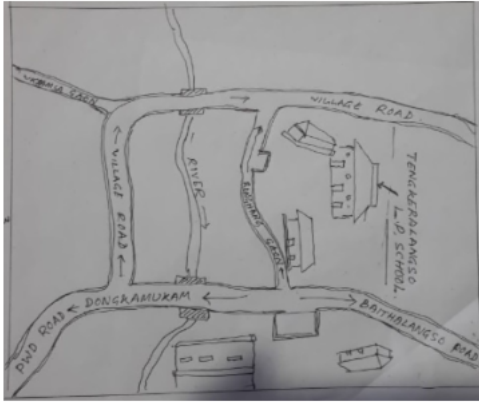

Nazri Naksha