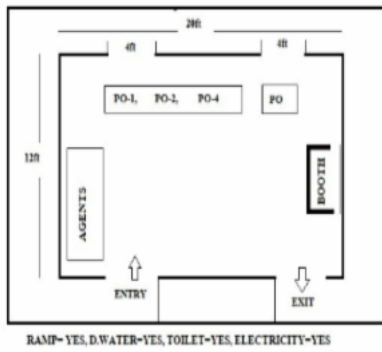

নিৰ্বাচক পঞ্জীয়ন বিষয়াৰ স্বাক্ষৰ

Nazri Naksha

Google Map View

Polling Station Building Front View

ভোটগ্ৰহন কেন্দ্ৰৰ সন্মুখৰ দৃশ্য

Cad View

Key MAP View

1 নাম : কুলেন্দ্ৰ বড়ো পিতাৰ নাম: শঙ্কৰ বড়ো ঘৰ নং : 1 বয়স : 59 লিঙ্গ : পুৰুষ	JRF9835250 ফটো উপলব্ধ	2 নাম : পূজাতী বড়ো স্বামীৰ নাম: কুলে বড়ো ঘৰ নং : 1 বয়স : 56 লিঙ্গ : মহিলা	JRF9835261 ফটো উপলব্ধ	3 নাম : কলা বড়ো পিতাৰ নাম: বিছা বড়ো ঘৰ নং : 2 বয়স : 46 লিঙ্গ : পুৰুষ	JRF9838259 ফটো উপলব্ধ
4 নাম : কবিতা বড়ো স্বামীৰ নাম: কলা বড়ো ঘৰ নং : 2 বয়স : 43 লিঙ্গ : মহিলা	JRF9838260 ফটো উপলব্ধ	5 নাম : কৈলাশ বড়ো পিতাৰ নাম: কলা বড়ো ঘৰ নং : 2 বয়স : 32 লিঙ্গ : পুৰুষ	JRF9842857 ফটো উপলব্ধ	6 নাম : ধোনা বড়ো পিতাৰ নাম: কলা বড়ো ঘৰ নং : 2 বয়স : 22 লিঙ্গ : পুৰুষ	JRF5013644 ফটো উপলব্ধ
7 নাম : ভীম বড়ো পিতাৰ নাম: কৌলা বড়ো ঘৰ নং : 2 বয়স : 22 লিঙ্গ : পুৰুষ	JRF1417997 ফটো উপলব্ধ	8 নাম : আদৰ বড়ো পিতাৰ নাম: তুলীৰাম বড়ো ঘৰ নং : 9 বয়স : 82 লিঙ্গ : পুৰুষ	JRF9834600 ফটো উপলব্ধ	9 নাম : পবন বড়ো পিতাৰ নাম: আদৰ বড়ো ঘৰ নং : 9 বয়স : 46 লিঙ্গ : পুৰুষ	JRF9834622 ফটো উপলব্ধ
10 নাম : নবিন চন্দ্ৰ বড়ো পিতাৰ নাম: আদৰ বড়ো ঘৰ নং : 9 বয়স : 41 লিঙ্গ : পুৰুষ	JRF9834644 ফটো উপলব্ধ	11 নাম : লনেশ্বৰ বড়ো পিতাৰ নাম: আদৰ বড়ো ঘৰ নং : 9 বয়স : 40 লিঙ্গ : পুৰুষ	JRF9834633 ফটো উপলব্ধ	12 নাম : অনামিকা বড়ো স্বামীৰ নাম: নবিন বড়ো ঘৰ নং : 9 বয়স : 39 লিঙ্গ : মহিলা	JRF9834655 ফটো উপলব্ধ
13 নাম : বলেন বড় পিতাৰ নাম: আদৰ বড় ঘৰ নং : 9 বয়স : 37 লিঙ্গ : পুৰুষ	JRF0278275 ফটো উপলব্ধ	14 নাম : নিতুমানি বৰ স্বামীৰ নাম: পবন বৰ ঘৰ নং : 9 বয়স : 36 লিঙ্গ : মহিলা	JRF9834677 ফটো উপলব্ধ	15 নাম : নাজিমা বড়ো স্বামীৰ নাম: বলেন বড়ো ঘৰ নং : 9 বয়স : 32 লিঙ্গ : মহিলা	JRF9834688 ফটো উপলব্ধ
16 নাম : নভনিতা বড়ো মাতৃৰ নাম: অনামিকা বড়ো ঘৰ নং : 3 বয়স : 23 লিঙ্গ : মহিলা	JRF1484872 ফটো উপলব্ধ	S 17 নাম : চেৰতন তেৰন পিতাৰ নাম: ছৰ ইম তেৰন ঘৰ নং : 5 বয়স : 26 লিঙ্গ : পুৰুষ	JRF0503219 ফটো উপলব্ধ	18 নাম : আবেলী বড়ো স্বামীৰ নাম: সোনেশ্বৰ বড়ো ঘৰ নং : 6 বয়স : 52 লিঙ্গ : মহিলা	JRF9834780 ফটো উপলব্ধ
19 নাম : সোনেশ্বৰ বড়ো পিতাৰ নাম: আদৰ বড়ো ঘৰ নং : 6 বয়স : 51 লিঙ্গ : পুৰুষ	JRF9834779 ফটো উপলব্ধ	20 নাম : ৰমেন বোৰো পিতাৰ নাম: সোনেশ্বৰ বড়ো ঘৰ নং : 6 বয়স : 33 লিঙ্গ : পুৰুষ	JRF0151639 ফটো উপলব্ধ	21 নাম : অৰ্চনা বৰো পিতাৰ নাম: সোনেশ্বৰ বৰো ঘৰ নং : 6 বয়স : 27 লিঙ্গ : মহিলা	QEU0030528 ফটো উপলব্ধ
22 নাম : সুসীতা বসুমতাৰী স্বামীৰ নাম: ৰমেন বড়ো ঘৰ নং : 6 বয়স : 23 লিঙ্গ : মহিলা	JRF1174507 ফটো উপলব্ধ	23 নাম : বিপ্লৱ বৰো পিতাৰ নাম: সোনেশ্বৰ বৰো ঘৰ নং : 6 বয়স : 20 লিঙ্গ : পুৰুষ	QEU0013417 ফটো উপলব্ধ	24 নাম : খল্লোৱ দোঙ্গমাৰী পিতাৰ নাম: মোহেন্দ্ৰ দোঙ্গমাৰী ঘৰ নং : 9 বয়স : 56 লিঙ্গ : পুৰুষ	JRF9834791 ফটো উপলব্ধ
25 নাম : মাৰবাল দোঙ্গমাৰী পিতাৰ নাম: মহেন্দ্ৰ দোঙ্গমাৰী ঘৰ নং : 9 বয়স : 53 লিঙ্গ : পুৰুষ	JRF9834815 ফটো উপলব্ধ	26 নাম : মলোতী দোঙ্গমাৰী স্বামীৰ নাম: খল্লোৱ দোঙ্গমাৰী ঘৰ নং : 9 বয়স : 49 লিঙ্গ : মহিলা	JRF9834804 ফটো উপলব্ধ	27 নাম : দীপা মোনি টেৰনপী স্বামীৰ নাম: মাৰবাল দোঙ্গমাৰী ঘৰ নং : 9 বয়স : 28 লিঙ্গ : মহিলা	JRF0551762 ফটো উপলব্ধ
28 নাম : কেৰেঙা বড়ো পিতাৰ নাম: আদিয়া বড়ো ঘৰ নং : 8 বয়স : 54 লিঙ্গ : পুৰুষ	JRF9834860 ফটো উপলব্ধ	29 নাম : আঘোনী বড়ো স্বামীৰ নাম: কেৰেঙা বড়ো ঘৰ নং : 8 বয়স : 49 লিঙ্গ : মহিলা	JRF9834871 ফটো উপলব্ধ	30 নাম : ৰেনকা বড়ো স্বামীৰ নাম: বুলেত প্ৰবুফ বড়ো ঘৰ নং : 8 বয়স : 35 লিঙ্গ : মহিলা	JRF9834859 ফটো উপলব্ধ