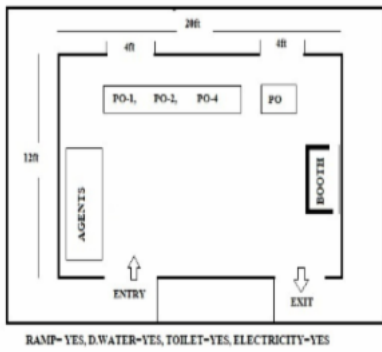

নিৰ্বাচক পঞ্জীয়ন বিষয়াৰ স্বাক্ষৰ

Nazri Naksha

Google Map View

Polling Station Building Front View

ভোটগ্ৰহন কেন্দ্ৰৰ সন্মুখৰ দৃশ্য

Cad View

Key MAP View

1 নাম : মানিকী বেপী স্বামীৰ নাম: প্রতাপ কাথাৰ ঘৰ নং : 1 বয়স : 71 লিঙ্গ : মহিলা	JRF9934569 ফটো উপলব্ধ	2 নাম : পলিন কাথাৰ পিতাৰ নাম: প্রতাপ কাথাৰ ঘৰ নং : 1 বয়স : 43 লিঙ্গ : পুৰুষ	JRF9934570 ফটো উপলব্ধ	3 নাম : ব্ৰিষ্টিনা কাথাৰপী পিতাৰ নাম: প্রতাপ কাঠাৰ ঘৰ নং : 1 বয়স : 42 লিঙ্গ : মহিলা	QEU0072140 ফটো উপলব্ধ
4 নাম : চেৰলংকী কাথাৰ পিতাৰ নাম: প্রতাপ কাথাৰ ঘৰ নং : 1 বয়স : 37 লিঙ্গ : পুৰুষ	JRF9934592 ফটো উপলব্ধ	5 নাম : মিৰবন ক্ৰপী মাতৃৰ নাম: দেৱান কাঠাৰ ঘৰ নং : 1 বয়স : 34 লিঙ্গ : মহিলা	JRF9938470 ফটো উপলব্ধ	6 নাম : মৌচুমী বুৰো স্বামীৰ নাম: পলীন কাঠাৰ ঘৰ নং : 1 বয়স : 28 লিঙ্গ : মহিলা	JRF0005686 ফটো উপলব্ধ
7 নাম : আংতং কাঠাৰ পিতাৰ নাম: প্রতাপ কাঠাৰ ঘৰ নং : 1 বয়স : 26 লিঙ্গ : পুৰুষ	JRF0331793 ফটো উপলব্ধ	8 নাম : পোনাৰাম বড়ো পিতাৰ নাম: পানীৰাম বড়ো ঘৰ নং : 2 বয়স : 71 লিঙ্গ : পুৰুষ	JRF9934605 ফটো উপলব্ধ	9 নাম : আমতি বড়ো স্বামীৰ নাম: পোনাৰাম বড়ো ঘৰ নং : 2 বয়স : 57 লিঙ্গ : মহিলা	JRF9934616 ফটো উপলব্ধ
10 নাম : দীপিকা বড়ো পিতাৰ নাম: পোনাৰাম বড়ো ঘৰ নং : 2 বয়স : 38 লিঙ্গ : মহিলা	JRF9934627 ফটো উপলব্ধ	11 নাম : পংপা বড়ো স্বামীৰ নাম: জৰ্গ নাথ বড়ো ঘৰ নং : 2 বয়স : 30 লিঙ্গ : মহিলা	JRF0368159 ফটো উপলব্ধ	12 নাম : মোনা বড়ো পিতাৰ নাম: ক্ষিতিশ বড়ো ঘৰ নং : 3 বয়স : 49 লিঙ্গ : পুৰুষ	JRF9934638 ফটো উপলব্ধ
13 নাম : বুলি বড়ো স্বামীৰ নাম: মোনা বড়ো ঘৰ নং : 3 বয়স : 47 লিঙ্গ : মহিলা	JRF9934649 ফটো উপলব্ধ	14 নাম : অৰ্পনা বৰো পিতাৰ নাম: মনেশ বৰো ঘৰ নং : 3 বয়স : 22 লিঙ্গ : মহিলা	QEU0027193 ফটো উপলব্ধ	15 নাম : গুনা বড়ো পিতাৰ নাম: খিতচ বড়ো ঘৰ নং : 4 বয়স : 53 লিঙ্গ : পুৰুষ	JRF0120709 ফটো উপলব্ধ
16 নাম : পতেশ্বৰী বড়ো স্বামীৰ নাম: গুনা বড়ো ঘৰ নং : 4 বয়স : 48 লিঙ্গ : মহিলা	JRF0120857 ফটো উপলব্ধ	17 নাম : খগেন বড়ো পিতাৰ নাম: ধনিৰাম বড়ো ঘৰ নং : 5 বয়স : 69 লিঙ্গ : পুৰুষ	JRF9934683 ফটো উপলব্ধ	18 নাম : চিঙাৰী বড়ো স্বামীৰ নাম: খগেন বড়ো ঘৰ নং : 5 বয়স : 67 লিঙ্গ : মহিলা	JRF9934694 ফটো উপলব্ধ
19 নাম : টগৰ চন্দ্ৰ বড়ো পিতাৰ নাম: খগেন বড়ো ঘৰ নং : 5 বয়স : 47 লিঙ্গ : পুৰুষ	JRF9934718 ফটো উপলব্ধ	20 নাম : পৰবী বড়ো স্বামীৰ নাম: টগৰ চন্দ্ৰ বৰো ঘৰ নং : 5 বয়স : 45 লিঙ্গ : মহিলা	JRF9934729 ফটো উপলব্ধ	S 21 নাম : মনেশ্বৰী বড়ো পিতাৰ নাম: খগেন বড়ো ঘৰ নং : 5 বয়স : 40 লিঙ্গ : মহিলা	JRF9934707 ফটো উপলব্ধ
22 নাম : শক্তি ব্ৰহ্ম পিতাৰ নাম: ৰাজেন ব্ৰহ্ম ঘৰ নং : 5 বয়স : 37 লিঙ্গ : মহিলা	JRF9438204 ফটো উপলব্ধ	23 নাম : সেৱালি বড়ো স্বামীৰ নাম: সুৰ্জ বড়ো ঘৰ নং : 5 বয়স : 29 লিঙ্গ : মহিলা	JRF0629071 ফটো উপলব্ধ	24 নাম : উৎপল বড়ো পিতাৰ নাম: অমৰ বড়ো ঘৰ নং : 05 বয়স : 22 লিঙ্গ : পুৰুষ	JRF1430578 ফটো উপলব্ধ
25 নাম : মতিন বড়ো পিতাৰ নাম: কুমুদ বড়ো ঘৰ নং : 6 বয়স : 54 লিঙ্গ : পুৰুষ	JRF9934752 ফটো উপলব্ধ	26 নাম : পুতুলী বড়ো স্বামীৰ নাম: মতিন বড়ো ঘৰ নং : 6 বয়স : 49 লিঙ্গ : মহিলা	JRF9934763 ফটো উপলব্ধ	27 নাম : জুবিন বড়ো পিতাৰ নাম: মাতিন বড়ো ঘৰ নং : 6 বয়স : 29 লিঙ্গ : পুৰুষ	JRF0152447 ফটো উপলব্ধ
28 নাম : দীগনিত বড়ো পিতাৰ নাম: মতিন বড়ো ঘৰ নং : 6 বয়স : 26 লিঙ্গ : পুৰুষ	JRF0331884 ফটো উপলব্ধ	29 নাম : বুলবুলি শূৰ্গীয়াৰী স্বামীৰ নাম: জুবিন বড়ো ঘৰ নং : 06 বয়স : 24 লিঙ্গ : মহিলা	JRF1497551 ফটো উপলব্ধ	30 নাম : সনধপ বড়ো পিতাৰ নাম: শোভন বড়ো ঘৰ নং : 9 বয়স : 45 লিঙ্গ : পুৰুষ	JRF9934796 ফটো উপলব্ধ