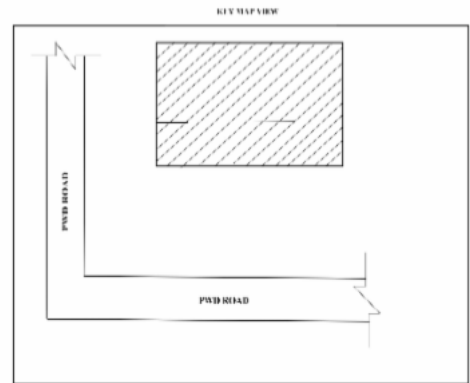

নিৰ্বাচক পঞ্জীয়ন বিষয়াৰ স্বাক্ষৰ

Nazri Naksha

Google Map View

Polling Station Building Front View

ভোটগ্ৰহন কেন্দ্ৰৰ সন্মুখৰ দৃশ্য

Cad View

Key MAP View

1 নাম : মানিকী বেপী স্বামীৰ নাম: প্রতাপ কাথাৰ ঘৰ নং : 1 বয়স : 71 লিঙ্গ : মহিলা	JRF9934569 ফটো উপলব্ধ	2 নাম : পলিন কাথাৰ পিতাৰ নাম: প্রতাপ কাথাৰ ঘৰ নং : 1 বয়স : 43 লিঙ্গ : পুৰুষ	JRF9934570 ফটো উপলব্ধ	3 নাম : ব্ৰিষ্টিনা কাথাৰপী পিতাৰ নাম: প্রতাপ কাঠাৰ ঘৰ নং : 1 বয়স : 42 লিঙ্গ : মহিলা	QEU0072140 ফটো উপলব্ধ
4 নাম : চেৰলংকী কাথাৰ পিতাৰ নাম: প্রতাপ কাথাৰ ঘৰ নং : 1 বয়স : 37 লিঙ্গ : পুৰুষ	JRF9934592 ফটো উপলব্ধ	5 নাম : মিৰবন ক্ৰপী মাতৃৰ নাম: দেৱান কাঠাৰ ঘৰ নং : 1 বয়স : 34 লিঙ্গ : মহিলা	JRF9938470 ফটো উপলব্ধ	6 নাম : মৌচুমী বুৰো স্বামীৰ নাম: পলীন কাঠাৰ ঘৰ নং : 1 বয়স : 28 লিঙ্গ : মহিলা	JRF0005686 ফটো উপলব্ধ
7 নাম : আংতং কাঠাৰ পিতাৰ নাম: প্রতাপ কাঠাৰ ঘৰ নং : 1 বয়স : 26 লিঙ্গ : পুৰুষ	JRF0331793 ফটো উপলব্ধ	8 নাম : পোনাৰাম বড়ো পিতাৰ নাম: পানীৰাম বড়ো ঘৰ নং : 2 বয়স : 71 লিঙ্গ : পুৰুষ	JRF9934605 ফটো উপলব্ধ	9 নাম : আমতি বড়ো স্বামীৰ নাম: পোনাৰাম বড়ো ঘৰ নং : 2 বয়স : 57 লিঙ্গ : মহিলা	JRF9934616 ফটো উপলব্ধ
10 নাম : দীপিকা বড়ো পিতাৰ নাম: পোনাৰাম বড়ো ঘৰ নং : 2 বয়স : 38 লিঙ্গ : মহিলা	JRF9934627 ফটো উপলব্ধ	11 নাম : পংপা বড়ো স্বামীৰ নাম: জৰ্গ নাথ বড়ো ঘৰ নং : 2 বয়স : 30 লিঙ্গ : মহিলা	JRF0368159 ফটো উপলব্ধ	12 নাম : মোনা বড়ো পিতাৰ নাম: ক্ষিতিশ বড়ো ঘৰ নং : 3 বয়স : 49 লিঙ্গ : পুৰুষ	JRF9934638 ফটো উপলব্ধ
13 নাম : বুলি বড়ো স্বামীৰ নাম: মোনা বড়ো ঘৰ নং : 3 বয়স : 47 লিঙ্গ : মহিলা	JRF9934649 ফটো উপলব্ধ	14 নাম : অৰ্পনা বৰো পিতাৰ নাম: মনেশ বৰো ঘৰ নং : 3 বয়স : 22 লিঙ্গ : মহিলা	QEU0027193 ফটো উপলব্ধ	15 নাম : গুনা বড়ো পিতাৰ নাম: খিতচ বড়ো ঘৰ নং : 4 বয়স : 53 লিঙ্গ : পুৰুষ	JRF0120709 ফটো উপলব্ধ
16 নাম : পতেশ্বৰী বড়ো স্বামীৰ নাম: গুনা বড়ো ঘৰ নং : 4 বয়স : 48 লিঙ্গ : মহিলা	JRF0120857 ফটো উপলব্ধ	17 নাম : খগেন বড়ো পিতাৰ নাম: ধনিৰাম বড়ো ঘৰ নং : 5 বয়স : 69 লিঙ্গ : পুৰুষ	JRF9934683 ফটো উপলব্ধ	18 নাম : চিঙাৰী বড়ো স্বামীৰ নাম: খগেন বড়ো ঘৰ নং : 5 বয়স : 67 লিঙ্গ : মহিলা	JRF9934694 ফটো উপলব্ধ
19 নাম : টগৰ চন্দ্ৰ বড়ো পিতাৰ নাম: খগেন বড়ো ঘৰ নং : 5 বয়স : 47 লিঙ্গ : পুৰুষ	JRF9934718 ফটো উপলব্ধ	20 নাম : পৰবী বড়ো স্বামীৰ নাম: টগৰ চন্দ্ৰ বৰো ঘৰ নং : 5 বয়স : 45 লিঙ্গ : মহিলা	JRF9934729 ফটো উপলব্ধ	S 21 নাম : মনেশ্বৰী বড়ো পিতাৰ নাম: খগেন বড়ো ঘৰ নং : 5 বয়স : 40 লিঙ্গ : মহিলা	JRF9934707 ফটো উপলব্ধ
22 নাম : শক্তি ব্ৰহ্ম পিতাৰ নাম: ৰাজেন ব্ৰহ্ম ঘৰ নং : 5 বয়স : 37 লিঙ্গ : মহিলা	JRF9438204 ফটো উপলব্ধ	23 নাম : সেৱালি বড়ো স্বামীৰ নাম: সুৰ্জ বড়ো ঘৰ নং : 5 বয়স : 29 লিঙ্গ : মহিলা	JRF0629071 ফটো উপলব্ধ	24 নাম : উৎপল বড়ো পিতাৰ নাম: অমৰ বড়ো ঘৰ নং : 05 বয়স : 22 লিঙ্গ : পুৰুষ	JRF1430578 ফটো উপলব্ধ
25 নাম : মতিন বড়ো পিতাৰ নাম: কুমুদ বড়ো ঘৰ নং : 6 বয়স : 54 লিঙ্গ : পুৰুষ	JRF9934752 ফটো উপলব্ধ	26 নাম : পুতুলী বড়ো স্বামীৰ নাম: মতিন বড়ো ঘৰ নং : 6 বয়স : 49 লিঙ্গ : মহিলা	JRF9934763 ফটো উপলব্ধ	27 নাম : জুবিন বড়ো পিতাৰ নাম: মাতিন বড়ো ঘৰ নং : 6 বয়স : 29 লিঙ্গ : পুৰুষ	JRF0152447 ফটো উপলব্ধ
28 নাম : দীগনিত বড়ো পিতাৰ নাম: মতিন বড়ো ঘৰ নং : 6 বয়স : 26 লিঙ্গ : পুৰুষ	JRF0331884 ফটো উপলব্ধ	29 নাম : বুলবুলি শূৰ্গীয়াৰী স্বামীৰ নাম: জুবিন বড়ো ঘৰ নং : 06 বয়স : 24 লিঙ্গ : মহিলা	JRF1497551 ফটো উপলব্ধ	30 নাম : সনধপ বড়ো পিতাৰ নাম: শোভন বড়ো ঘৰ নং : 9 বয়স : 45 লিঙ্গ : পুৰুষ	JRF9934796 ফটো উপলব্ধ