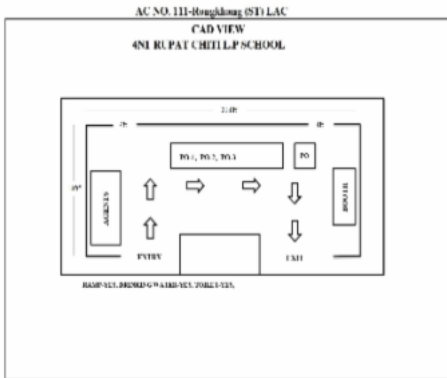

নিৰ্বাচক পঞ্জীয়ন বিষয়াৰ স্বাক্ষৰ

Nazri Naksha

Google Map View

Polling Station Building Front View

ভোটগ্ৰহন কেন্দ্ৰৰ সন্মুখৰ দৃশ্য

Cad View

Key MAP View

1 নাম : সীতা দেবী স্বামীৰ নাম: মদন ছেত্ৰী ঘৰ নং : 1 বয়স : 44 লিঙ্গ : মহিলা	JRF9438975 ফটো উপলব্ধ	2 নাম : শেরালী বৰা স্বামীৰ নাম: সুকলেশ্বৰ কলিতা ঘৰ নং : 01 বয়স : 31 লিঙ্গ : মহিলা	JRF5002662 ফটো উপলব্ধ	3 নাম : অমিত চেত্ৰী পিতাৰ নাম: মদন চেত্ৰী ঘৰ নং : 1 বয়স : 27 লিঙ্গ : পুৰুষ	JRF0174581 ফটো উপলব্ধ
4 নাম : চন্দ্ৰ বগ্ন ছেত্ৰী পিতাৰ নাম: কমল ছেত্ৰী ঘৰ নং : 2 বয়স : 64 লিঙ্গ : পুৰুষ	JRF9438986 ফটো উপলব্ধ	5 নাম : প্ৰেম মায়ী দেবী স্বামীৰ নাম: চন্দ্ৰ বগ্ন ছেত্ৰী ঘৰ নং : 2 বয়স : 57 লিঙ্গ : মহিলা	JRF9438997 ফটো উপলব্ধ	6 নাম : শান্তি তামাং পিতাৰ নাম: কুলমন চানগংগা ঘৰ নং : 2 বয়স : 50 লিঙ্গ : মহিলা	QEU0065078 ফটো উপলব্ধ
7 নাম : ৰিতা দেবী পিতাৰ নাম: চন্দ্ৰ বাহাদুৰ চেত্ৰী ঘৰ নং : 2 বয়স : 31 লিঙ্গ : মহিলা	JRF9442368 ফটো উপলব্ধ	8 নাম : দুৰ্গা চেত্ৰী পিতাৰ নাম: চন্দ্ৰ চেত্ৰী ঘৰ নং : 2 বয়স : 28 লিঙ্গ : পুৰুষ	JRF0068007 ফটো উপলব্ধ	9 নাম : বিষ্ণু মাই দেবী পিতাৰ নাম: চন্দ্ৰ বাঃ চেত্ৰী ঘৰ নং : 2 বয়স : 26 লিঙ্গ : মহিলা	JRF0069328 ফটো উপলব্ধ
10 নাম : বিৰ বাহাদুৰ চেত্ৰী পিতাৰ নাম: চন্দ্ৰ বাহাদুৰ চেত্ৰী ঘৰ নং : 2 বয়স : 26 লিঙ্গ : পুৰুষ	JRF0174623 ফটো উপলব্ধ	11 নাম : জুক বাহাদুৰ ছেত্ৰী পিতাৰ নাম: চন্দ্ৰ বাহাদুৰ ছেত্ৰী ঘৰ নং : 2 বয়স : 22 লিঙ্গ : পুৰুষ	QEU0057372 ফটো উপলব্ধ	12 নাম : গিৰে ছেত্ৰী পিতাৰ নাম: গোবিন্দ ছেত্ৰী ঘৰ নং : 3 বয়স : 59 লিঙ্গ : পুৰুষ	JRF9439014 ফটো উপলব্ধ
13 নাম : গীয়ন বাহাদুৰ অন্যান্য: যমুনা দেবী ঘৰ নং : 3 বয়স : 55 লিঙ্গ : পুৰুষ	QEU0061655 ফটো উপলব্ধ	14 নাম : কুল বগ্ন ছেত্ৰী পিতাৰ নাম: গোবিন্দ ছেত্ৰী ঘৰ নং : 3 বয়স : 54 লিঙ্গ : পুৰুষ	JRF9439025 ফটো উপলব্ধ	15 নাম : দিলীপ ছেত্ৰী পিতাৰ নাম: গোবিন্দ ছেত্ৰী ঘৰ নং : 3 বয়স : 43 লিঙ্গ : পুৰুষ	JRF9439047 ফটো উপলব্ধ
16 নাম : যমুনা দেবী পিতাৰ নাম: গোবিন্দ ছেত্ৰী ঘৰ নং : 3 বয়স : 39 লিঙ্গ : মহিলা	JRF9439070 ফটো উপলব্ধ	17 নাম : ৰুদ্ৰ বাহাদুৰ ছেত্ৰী পিতাৰ নাম: গোবিন্দ ছেত্ৰী ঘৰ নং : 3 বয়স : 36 লিঙ্গ : পুৰুষ	JRF9439036 ফটো উপলব্ধ	18 নাম : ডিমা দেবী স্বামীৰ নাম: দিলীপ চেত্ৰী ঘৰ নং : 3 বয়স : 34 লিঙ্গ : মহিলা	JRF9439058 ফটো উপলব্ধ
19 নাম : ভিম বাঃ ছেত্ৰী পিতাৰ নাম: গোবিন্দ ছেত্ৰী ঘৰ নং : 3 বয়স : 34 লিঙ্গ : পুৰুষ	JRF9439069 ফটো উপলব্ধ	20 নাম : কৃষ্ণ বাঃ ছেত্ৰী পিতাৰ নাম: গোবিন্দ ছেত্ৰী ঘৰ নং : 3 বয়স : 33 লিঙ্গ : পুৰুষ	JRF9439081 ফটো উপলব্ধ	21 নাম : ধন ছেত্ৰী পিতাৰ নাম: কুল বাহাদুৰ ছেত্ৰী ঘৰ নং : 3 বয়স : 31 লিঙ্গ : পুৰুষ	JRF0375527 ফটো উপলব্ধ
22 নাম : সনজীভ বাহাদুৰ মাতৃৰ নাম: জমুনা দেবী ঘৰ নং : 3 বয়স : 26 লিঙ্গ : পুৰুষ	JRF1163310 ফটো উপলব্ধ	23 নাম : অৰ্জুন বাহাদুৰ পিতাৰ নাম: জ্ঞান বাহাদুৰ ঘৰ নং : 3 বয়স : 25 লিঙ্গ : পুৰুষ	QEU0082388 ফটো উপলব্ধ	24 নাম : সবলা দেবী পিতাৰ নাম: নীলমল ছেত্ৰী ঘৰ নং : 3 বয়স : 25 লিঙ্গ : মহিলা	QEU0082404 ফটো উপলব্ধ
25 নাম : ভৰত বাহাদুৰ পিতাৰ নাম: জ্ঞান বাহাদুৰ ঘৰ নং : 3 বয়স : 22 লিঙ্গ : পুৰুষ	QEU0082180 ফটো উপলব্ধ	26 নাম : লীলা প্ৰসাদ শৰ্মা পিতাৰ নাম: নাৰায়ন শৰ্মা ঘৰ নং : 8 বয়স : 57 লিঙ্গ : পুৰুষ	JRF9439092 ফটো উপলব্ধ	27 নাম : দুকা দেবী স্বামীৰ নাম: লীলা প্ৰসাদ শৰ্মা ঘৰ নং : 8 বয়স : 51 লিঙ্গ : মহিলা	JRF9439105 ফটো উপলব্ধ
28 নাম : ৰিতমনি হোকাই পিতাৰ নাম: মহেচৰ হোকাই ঘৰ নং : 8 বয়স : 26 লিঙ্গ : মহিলা	JRF0445940 ফটো উপলব্ধ	29 নাম : মদন শৰ্মা পিতাৰ নাম: লীলা প্ৰসাদ শৰ্মা ঘৰ নং : 8 বয়স : 25 লিঙ্গ : পুৰুষ	JRF0592717 ফটো উপলব্ধ	30 নাম : ৰঞ্জনা দেবী পিতাৰ নাম: লীলা প্ৰসাদ শৰ্মা ঘৰ নং : 4 বয়স : 22 লিঙ্গ : মহিলা	JRF1456227 ফটো উপলব্ধ