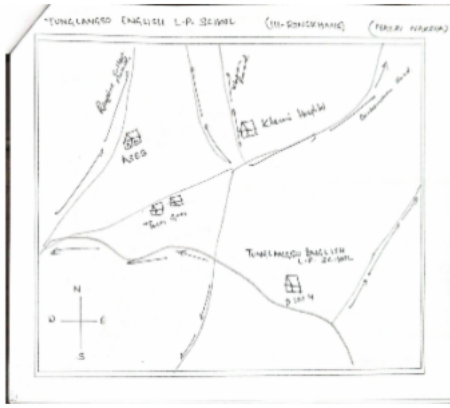

Nazri Naksha