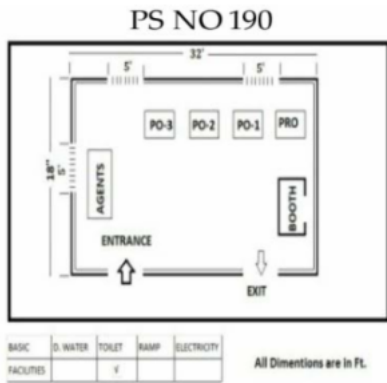

নিৰ্বাচক পঞ্জীয়ন বিষয়াৰ স্বাক্ষৰ

Nazri Naksha

Google Map View

Polling Station Building Front View

ভোটগ্ৰহন কেন্দ্ৰৰ সন্মুখৰ দৃশ্য

Cad View

Key MAP View

1 নাম : ৰত্নী দেবী স্বামীৰ নাম: ৰামবচন ঘৰ নং : 1 বয়স : 84 লিঙ্গ : মহিলা	JRF1529368 ফটো উপলব্ধ	2 নাম : ৰামেশ্বৰ চৌহান পিতাৰ নাম: ৰামবচন ঘৰ নং : 1 বয়স : 54 লিঙ্গ : পুৰুষ	JRF1529379 ফটো উপলব্ধ	3 নাম : বিদতী দেবী স্বামীৰ নাম: ৰামেশ্বৰ ঘৰ নং : 1 বয়স : 49 লিঙ্গ : মহিলা	JRF1529380 ফটো উপলব্ধ
4 নাম : ৰাজু চৌহান পিতাৰ নাম: ৰামেশ্বৰ চৌহান ঘৰ নং : 1 বয়স : 25 লিঙ্গ : পুৰুষ	JRF0531806 ফটো উপলব্ধ	S 5 নাম : মমিতা চৌহান পিতাৰ নাম: ৰামেশ্বৰ চৌহান ঘৰ নং : 1 বয়স : 25 লিঙ্গ : মহিলা	JRF0538546 ফটো উপলব্ধ	# 6 নাম : দীপক চৌহান মাতৃৰ নাম: মীনা দেবী ঘৰ নং : 815 বয়স : 22 লিঙ্গ : পুৰুষ	QEU0075564 ফটো উপলব্ধ
7 নাম : সুৰজ কুমাৰ চৌহান পিতাৰ নাম: ৰামেশ্বৰ চৌহান.. ঘৰ নং : 01 বয়স : 21 লিঙ্গ : পুৰুষ	QEU0089292 ফটো উপলব্ধ	8 নাম : মহেশ চৌহান পিতাৰ নাম: হৰগুণ চৌহান ঘৰ নং : 2 বয়স : 48 লিঙ্গ : পুৰুষ	JRF1453042 ফটো উপলব্ধ	9 নাম : সুমীত্ৰা দেবী স্বামীৰ নাম: মহেশ ঘৰ নং : 2 বয়স : 44 লিঙ্গ : মহিলা	JRF1529448 ফটো উপলব্ধ
10 নাম : সবীতা চৌহান মাতৃৰ নাম: সুমিত্ৰা দেবী ঘৰ নং : 02 বয়স : 21 লিঙ্গ : মহিলা	QEU0075580 ফটো উপলব্ধ	11 নাম : মুকেশ চৌহান পিতাৰ নাম: মহেশ চৌহান ঘৰ নং : 2 বয়স : 20 লিঙ্গ : পুৰুষ	QEU0097147 ফটো উপলব্ধ	12 নাম : ৰামবতী দেবী স্বামীৰ নাম: শিব প্ৰসাদ চৌহান ঘৰ নং : 8 বয়স : 73 লিঙ্গ : মহিলা	JRF0558072 ফটো উপলব্ধ
13 নাম : অশোক চৌহান পিতাৰ নাম: ঋষি মুনী চৌহান ঘৰ নং : 8 বয়স : 49 লিঙ্গ : পুৰুষ	JRF1529482 ফটো উপলব্ধ	14 নাম : ধনাৱতী দেবী স্বামীৰ নাম: অশোক চৌহান ঘৰ নং : 8 বয়স : 42 লিঙ্গ : মহিলা	JRF1529493 ফটো উপলব্ধ	15 নাম : মনোৰমা চৌহান পিতাৰ নাম: অশোক চৌহান ঘৰ নং : 04 বয়স : 26 লিঙ্গ : মহিলা	JRF0493833 ফটো উপলব্ধ
16 নাম : সঞ্জয় কুমাৰ চৌহান পিতাৰ নাম: অশোক চৌহান ঘৰ নং : 04 বয়স : 25 লিঙ্গ : পুৰুষ	JRF0480343 ফটো উপলব্ধ	17 নাম : সুনীল কুমাৰ চৌহান পিতাৰ নাম: অশোক চৌহান ঘৰ নং : 04 বয়স : 24 লিঙ্গ : পুৰুষ	JRF5012992 ফটো উপলব্ধ	18 নাম : আৰতী কুমাৰী চৌহান পিতাৰ নাম: অশোক চৌহান ঘৰ নং : 4 বয়স : 20 লিঙ্গ : মহিলা	QEU0090738 ফটো উপলব্ধ
19 নাম : গণেশ চৌহান পিতাৰ নাম: হৰগুণ চৌহান ঘৰ নং : 5 বয়স : 60 লিঙ্গ : পুৰুষ	JRF1529506 ফটো উপলব্ধ	20 নাম : শোশীল দেবী স্বামীৰ নাম: গণেশ চৌহান ঘৰ নং : 5 বয়স : 56 লিঙ্গ : মহিলা	JRF1529517 ফটো উপলব্ধ	21 নাম : বিজয় চৌহান পিতাৰ নাম: গণেশ চৌহান ঘৰ নং : 5 বয়স : 28 লিঙ্গ : পুৰুষ	JRF0380089 ফটো উপলব্ধ
22 নাম : প্ৰেমলাতা চৌহান পিতাৰ নাম: গণেশ চৌহান ঘৰ নং : 5 বয়স : 25 লিঙ্গ : পুৰুষ	JRF0391086 ফটো উপলব্ধ	23 নাম : অংগদ চৌহান পিতাৰ নাম: গণেশ চৌহান ঘৰ নং : 5ক বয়স : 32 লিঙ্গ : পুৰুষ	JRF0012503 ফটো উপলব্ধ	24 নাম : লাল বাহাদুৰ চেহৌন পিতাৰ নাম: ভগু চৌহান ঘৰ নং : 6 বয়স : 49 লিঙ্গ : পুৰুষ	JRF1529528 ফটো উপলব্ধ
25 নাম : সিৰাতিনা দেবী স্বামীৰ নাম: লালবাহাদুৰ ঘৰ নং : 6 বয়স : 44 লিঙ্গ : মহিলা	JRF1529539 ফটো উপলব্ধ	26 নাম : নন্দেলাল চৌহান পিতাৰ নাম: ৰাম ঘৰ নং : 9 বয়স : 49 লিঙ্গ : পুৰুষ	JRF1529584 ফটো উপলব্ধ	27 নাম : বুলাই চৌহান পিতাৰ নাম: ৰাম ঘৰ নং : 9 বয়স : 45 লিঙ্গ : পুৰুষ	JRF1529608 ফটো উপলব্ধ
28 নাম : ধৰ্মবতী দেবী চৌহান স্বামীৰ নাম: বুলাই ঘৰ নং : 9 বয়স : 42 লিঙ্গ : মহিলা	JRF1529619 ফটো উপলব্ধ	29 নাম : শিৱ প্ৰচাদ চৌহান পিতাৰ নাম: ৰামজীবিত চৌহান ঘৰ নং : 8 বয়স : 74 লিঙ্গ : পুৰুষ	JRF0383174 ফটো উপলব্ধ	30 নাম : দিলীপ চৌহান পিতাৰ নাম: শিবপ্ৰসাদ চৌহান ঘৰ নং : ৮ বয়স : 47 লিঙ্গ : পুৰুষ	JRF1529664 ফটো উপলব্ধ