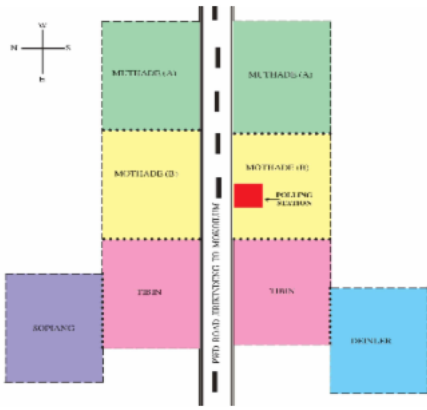

Nazri Naksha