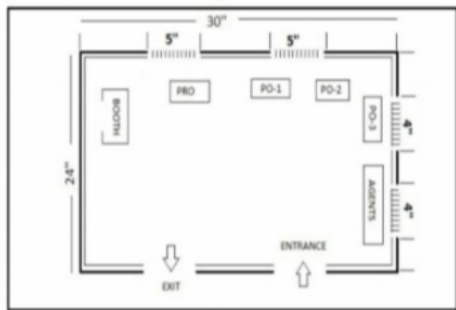

নিৰ্বাচক পঞ্জীয়ন বিষয়াৰ স্বাক্ষৰ

Nazri Naksha

Google Map View

Polling Station Building Front View

ভোটগ্ৰহন কেন্দ্ৰৰ সন্মুখৰ দৃশ্য

Cad View

BASIC FACILITIES	D. WATER	TOILET	ELECTRICITY	RAMP
	✓	✓		✓

Key MAP View