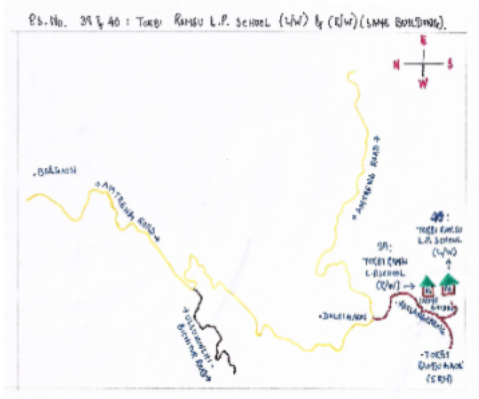

Nazri Naksha