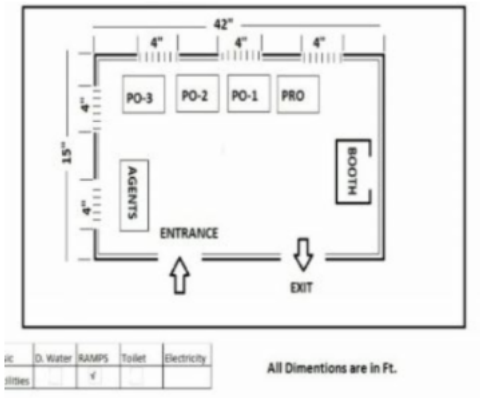

নিৰ্বাচক পঞ্জীয়ন বিষয়াৰ স্বাক্ষৰ

Nazri Naksha

Google Map View

Polling Station Building Front View

ভোটগ্ৰহন কেন্দ্ৰৰ সন্মুখৰ দৃশ্য

Cad View

Key MAP View

1 নাম : পিউচ ষ্টেন পিতাৰ নাম: এচ মুক্তি ঘৰ নং : 1 বয়স : 64 লিঙ্গ : পুৰুষ	JRF5234560 ফটো উপলব্ধ	2 নাম : দেলসিমাই শাদাপ স্বামীৰ নাম: পিউচ ষ্টেন ঘৰ নং : 1 বয়স : 59 লিঙ্গ : মহিলা	JRF5234571 ফটো উপলব্ধ	3 নাম : বিউটিফুল চাদাপ পিতাৰ নাম: পিউচ ষ্টেন ঘৰ নং : 1 বয়স : 38 লিঙ্গ : মহিলা	JRF5234606 ফটো উপলব্ধ
4 নাম : কিডিয়োন ষ্টেইন মাতৃৰ নাম: বিউটিফুল শাদাপ ঘৰ নং : 1 বয়স : 38 লিঙ্গ : পুৰুষ	JRF1171057 ফটো উপলব্ধ	5 নাম : জিমি চাদাপ পিতাৰ নাম: পিউচ ষ্টেন ঘৰ নং : 1 বয়স : 37 লিঙ্গ : পুৰুষ	JRF5234617 ফটো উপলব্ধ	6 নাম : জি চাদাপ পিতাৰ নাম: পিউচ চাদাপ ঘৰ নং : 1 বয়স : 33 লিঙ্গ : পুৰুষ	JRF2369655 ফটো উপলব্ধ
7 নাম : প্লিৰা চদাপ পিতাৰ নাম: পিউচ ষ্টেন ঘৰ নং : 1 বয়স : 33 লিঙ্গ : মহিলা	JRF5234640 ফটো উপলব্ধ	8 নাম : জত ছাদাপ পিতাৰ নাম: পিছে ষ্টেন ঘৰ নং : 1 বয়স : 32 লিঙ্গ : পুৰুষ	JRF5234639 ফটো উপলব্ধ	9 নাম : জেলি ফংচ পিতাৰ নাম: ঠিৰ লামাৰায় ঘৰ নং : 2 বয়স : 75 লিঙ্গ : পুৰুষ	JRF5234673 ফটো উপলব্ধ
10 নাম : ফুছপালি ষ্টেন পিতাৰ নাম: জালি ফাংছ ঘৰ নং : 2 বয়স : 40 লিঙ্গ : পুৰুষ	JRF5234695 ফটো উপলব্ধ	11 নাম : ফিলনডাচ ষ্টেন পিতাৰ নাম: ফোলি ফংচ ঘৰ নং : 2 বয়স : 39 লিঙ্গ : পুৰুষ	JRF5234684 ফটো উপলব্ধ	12 নাম : চক ষ্টেন পিতাৰ নাম: জেলি ফাং ঘৰ নং : 2 বয়স : 37 লিঙ্গ : পুৰুষ	JRF5234719 ফটো উপলব্ধ
13 নাম : ওম ষ্টেন পিতাৰ নাম: জালি ঘৰ নং : 2 বয়স : 36 লিঙ্গ : পুৰুষ	JRF5234708 ফটো উপলব্ধ	14 নাম : টমি ষ্টেন পিতাৰ নাম: জেলি ফাং ঘৰ নং : 2 বয়স : 35 লিঙ্গ : পুৰুষ	JRF5234720 ফটো উপলব্ধ	15 নাম : বেণ ষ্টেন পিতাৰ নাম: জুলি ফাংচ ঘৰ নং : 2 বয়স : 33 লিঙ্গ : পুৰুষ	JRF5234662 ফটো উপলব্ধ
16 নাম : নিদাৰানকা ষ্টেন পিতাৰ নাম: জালি ফাংছ ঘৰ নং : 2 বয়স : 32 লিঙ্গ : মহিলা	JRF5234651 ফটো উপলব্ধ	17 নাম : সিৰমায় ষ্টেইন পিতাৰ নাম: জালি ফংচ ঘৰ নং : 2 বয়স : 26 লিঙ্গ : মহিলা	JRF1393446 ফটো উপলব্ধ	18 নাম : মোহন ক্ৰ পিতাৰ নাম: ড্যানিয়েল ক্ৰ ঘৰ নং : 02 বয়স : 25 লিঙ্গ : পুৰুষ	JRF0489062 ফটো উপলব্ধ
19 নাম : স্ক্লেম্পিলৰ ষ্টেইন পিতাৰ নাম: জালি ফাংচ ঘৰ নং : 2 বয়স : 24 লিঙ্গ : পুৰুষ	JRF1393529 ফটো উপলব্ধ	20 নাম : হিলাৰিয়াচ মুজাই পিতাৰ নাম: চি মাকিড ঘৰ নং : 3 বয়স : 55 লিঙ্গ : পুৰুষ	JRF5234731 ফটো উপলব্ধ	21 নাম : কুষ্টিনা ষ্টেন স্বামীৰ নাম: হিলাৰিয়াচ মুজাই ঘৰ নং : 3 বয়স : 47 লিঙ্গ : মহিলা	JRF5234742 ফটো উপলব্ধ
22 নাম : স্তেনলি স্তেন পিতাৰ নাম: হিলাৰিএস মুজাই ঘৰ নং : 3 বয়স : 30 লিঙ্গ : পুৰুষ	JRF5243992 ফটো উপলব্ধ	23 নাম : ইনচেন ষ্টেন পিতাৰ নাম: হিলাৰিৰুছ মুজাই ঘৰ নং : 3 বয়স : 26 লিঙ্গ : পুৰুষ	JRF0325670 ফটো উপলব্ধ	24 নাম : লাসবোন ষ্টেইন পিতাৰ নাম: হিলাৰিউস মুজাই ঘৰ নং : 3 বয়স : 22 লিঙ্গ : মহিলা	JRF1540939 ফটো উপলব্ধ
25 নাম : জেৰিহন মাচাৰিং পিতাৰ নাম: চাৰিং ঘৰ নং : 8 বয়স : 89 লিঙ্গ : পুৰুষ	JRF5234764 ফটো উপলব্ধ	26 নাম : চাপচিয়ং চাদাপ স্বামীৰ নাম: বাডিট লংচিং ঘৰ নং : 8 বয়স : 54 লিঙ্গ : মহিলা	JRF5234797 ফটো উপলব্ধ	27 নাম : ৰাতিমে মাথাৰিং পিতাৰ নাম: নত চজং ঘৰ নং : 8 বয়স : 43 লিঙ্গ : পুৰুষ	JRF0325290 ফটো উপলব্ধ
28 নাম : বিশায়েৰ শাদাপ মাতৃৰ নাম: দাপ্পাআংগ শাদাপ ঘৰ নং : 8 বয়স : 25 লিঙ্গ : পুৰুষ	JRF1393461 ফটো উপলব্ধ	29 নাম : বাং মাচাৰিং পিতাৰ নাম: চাৰিং ঘৰ নং : 5 বয়স : 84 লিঙ্গ : পুৰুষ	JRF5234800 ফটো উপলব্ধ	30 নাম : ক্ৰিফল ষ্টেন স্বামীৰ নাম: বাং মাচাৰিং ঘৰ নং : 5 বয়স : 72 লিঙ্গ : মহিলা	JRF5234811 ফটো উপলব্ধ