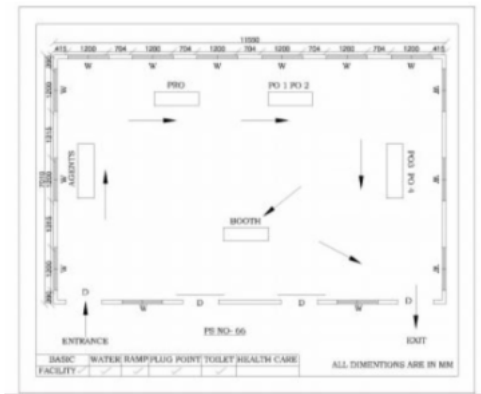

নিৰ্বাচক পঞ্জীয়ন বিষয়াৰ স্বাক্ষৰ

Nazri Naksha

Google Map View

Polling Station Building Front View

ভোটগ্ৰহন কেন্দ্ৰৰ সন্মুখৰ দৃশ্য

Cad View

Key MAP View

1 নাম : চলমন বে পিতাৰ নাম: চিমন ঘৰ নং : 1 বয়স : 64 লিঙ্গ : পুৰুষ	JRF5936641 ফটো উপলব্ধ	2 নাম : আমৰি বে পিতাৰ নাম: চলমন বে ঘৰ নং : 1 বয়স : 43 লিঙ্গ : পুৰুষ	JRF5936663 ফটো উপলব্ধ	S 3 নাম : ৰিতা বেপী পিতাৰ নাম: চলমন বে ঘৰ নং : 29 বয়স : 29 লিঙ্গ : মহিলা	JRF0508614 ফটো উপলব্ধ
E 4 নাম : কাছে তেৰনপী স্বামীৰ নাম: জেছটাৰ ইংলেং ঘৰ নং : 2 বয়স : 64 লিঙ্গ : মহিলা	JRF5936709 ফটো উপলব্ধ	5 নাম : বাৰ্লিচ ইংলেং পিতাৰ নাম: জেছটাৰ ইংলেং ঘৰ নং : 2 বয়স : 45 লিঙ্গ : মহিলা	JRF5936721 ফটো উপলব্ধ	6 নাম : জেমছন ইংলেং পিতাৰ নাম: জেছটাৰ ইংলেং ঘৰ নং : 2 বয়স : 39 লিঙ্গ : পুৰুষ	JRF5936710 ফটো উপলব্ধ
7 নাম : ওয়েলকাম এণ্ড্ৰেশ্ব পিতাৰ নাম: জেছটাৰ ইংলেং ঘৰ নং : 2 বয়স : 34 লিঙ্গ : পুৰুষ	JRF5936732 ফটো উপলব্ধ	8 নাম : নহোৰসিংহ এণ্ড্ৰেশ্ব পিতাৰ নাম: জেমসন এণ্ড্ৰেশ্ব ঘৰ নং : 2 বয়স : 31 লিঙ্গ : পুৰুষ	JRF1393677 ফটো উপলব্ধ	9 নাম : ছনালী তিমুংপী স্বামীৰ নাম: নহোৰসিংহ ইংলেং ঘৰ নং : 2 বয়স : 23 লিঙ্গ : মহিলা	QFV0006635 ফটো উপলব্ধ
10 নাম : ইলিকুইন ইংলেংপী পিতাৰ নাম: জোয়লা ইংলেং ঘৰ নং : 2 বয়স : 20 লিঙ্গ : মহিলা	QFV0058743 ফটো উপলব্ধ	11 নাম : জেসিকা ইংলেংপী পিতাৰ নাম: জোয়লা ইংলেং ঘৰ নং : 2 বয়স : 19 লিঙ্গ : মহিলা	QFV0074088 ফটো উপলব্ধ	12 নাম : জয়লী ইংলেং পিতাৰ নাম: জেছটাৰ ইংলেং ঘৰ নং : 2 বয়স : 45 লিঙ্গ : পুৰুষ	JRF5936743 ফটো উপলব্ধ
13 নাম : ৰছমিনা টেৰনপী স্বামীৰ নাম: জালি ইংলেং ঘৰ নং : 2 বয়স : 41 লিঙ্গ : মহিলা	JRF5936754 ফটো উপলব্ধ	14 নাম : ৰুপলিন টেৰনপী পিতাৰ নাম: বিৰেন ছিং ইংলেং ঘৰ নং : 3 বয়স : 49 লিঙ্গ : মহিলা	JRF5936787 ফটো উপলব্ধ	15 নাম : ফ্ৰান্সিস ইংলেং মাতৃৰ নাম: ৰুপলিন তেৰনপী ঘৰ নং : 3 বয়স : 26 লিঙ্গ : পুৰুষ	QFV0012575 ফটো উপলব্ধ
16 নাম : এলবিন ইংলেং পিতাৰ নাম: জেছটাৰ ইংলেং ঘৰ নং : 8 বয়স : 47 লিঙ্গ : পুৰুষ	JRF5936798 ফটো উপলব্ধ	17 নাম : কাবেলিছ ফংছুপী স্বামীৰ নাম: এলবিন ইংলেং ঘৰ নং : 8 বয়স : 41 লিঙ্গ : মহিলা	JRF5936801 ফটো উপলব্ধ	18 নাম : জনাচিং তিমুং পিতাৰ নাম: লংচিং তিমুং ঘৰ নং : 8 বয়স : 34 লিঙ্গ : পুৰুষ	JRF1199355 ফটো উপলব্ধ
19 নাম : কাৰে ৰংহাংপী স্বামীৰ নাম: জোনসিং তিমুং ঘৰ নং : 8 বয়স : 31 লিঙ্গ : মহিলা	JRF0506766 ফটো উপলব্ধ	20 নাম : কুৱেটিনা ইংলেংপী পিতাৰ নাম: এলবিন ইংলেং ঘৰ নং : 04 বয়স : 23 লিঙ্গ : মহিলা	JRF0576702 ফটো উপলব্ধ	21 নাম : বেল ৰংপী পিতাৰ নাম: জুচুৰিয়াম ঘৰ নং : 5 বয়স : 54 লিঙ্গ : পুৰুষ	JRF5936812 ফটো উপলব্ধ
22 নাম : হাৰ্বি ইংতিপী স্বামীৰ নাম: বেল ৰংপী ঘৰ নং : 5 বয়স : 49 লিঙ্গ : মহিলা	JRF5936823 ফটো উপলব্ধ	23 নাম : জেমছ ৰংপী পিতাৰ নাম: বেল ৰংপী ঘৰ নং : 5 বয়স : 25 লিঙ্গ : পুৰুষ	JRF0510453 ফটো উপলব্ধ	24 নাম : ৰাৰসিংহ ৰোশ্বপী অন্যান্য: হৰী এণ্ড্ৰিশ্ব ঘৰ নং : 5 বয়স : 25 লিঙ্গ : পুৰুষ	JRF5019146 ফটো উপলব্ধ
25 নাম : এল্জাসু ৰোশ্বপী মাতৃৰ নাম: হৰী এণ্ড্ৰিশ্ব ঘৰ নং : 5 বয়স : 24 লিঙ্গ : পুৰুষ	JRF5018254 ফটো উপলব্ধ	26 নাম : বথ ৰংপী পিতাৰ নাম: টান ঘৰ নং : 6 বয়স : 66 লিঙ্গ : পুৰুষ	JRF5936834 ফটো উপলব্ধ	27 নাম : ননটিমাই টেৰনপী স্বামীৰ নাম: বথ ৰংপী ঘৰ নং : 6 বয়স : 59 লিঙ্গ : মহিলা	JRF5936845 ফটো উপলব্ধ
28 নাম : বিফ ল ৰোশ্বপী মাতৃৰ নাম: নোন্টিমাই টেৰোশ্বপী ঘৰ নং : 6 বয়স : 28 লিঙ্গ : মহিলা	JRF5017793 ফটো উপলব্ধ	29 নাম : যাদব কাৰকি পিতাৰ নাম: মৌনবহাদূৰ কাৰকি ঘৰ নং : 06 বয়স : 26 লিঙ্গ : পুৰুষ	JRF1293596 ফটো উপলব্ধ	30 নাম : মিনোস তেৰনপী স্বামীৰ নাম: ৰাৰসিংহ ৰংপী ঘৰ নং : 06 বয়স : 23 লিঙ্গ : মহিলা	JRF0577114 ফটো উপলব্ধ