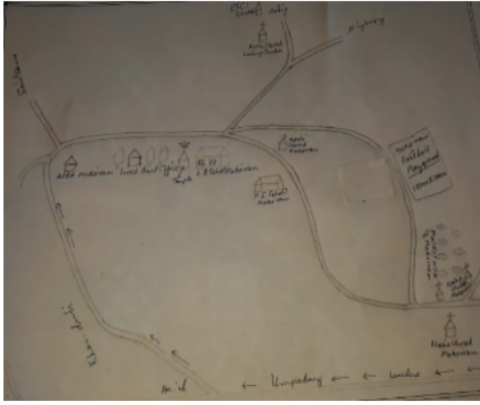

Nazri Naksha