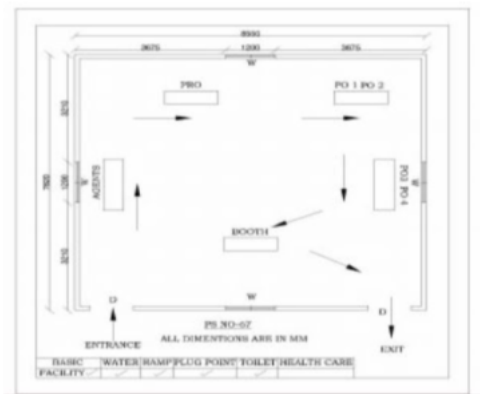

নিৰ্বাচক পঞ্জীয়ন বিষয়াৰ স্বাক্ষৰ

Nazri Naksha

Google Map View

Polling Station Building Front View

ভোটগ্ৰহন কেন্দ্ৰৰ সন্মুখৰ দৃশ্য

Cad View

Key MAP View

1 নাম : কাচে ক্ৰামচাপী স্বামীৰ নাম: বৰছিং টেৰণ ঘৰ নং : 1 বয়স : 79 লিঙ্গ : মহিলা	JRF6036653 ফটো উপলব্ধ	2 নাম : মোহন তেৰন পিতাৰ নাম: দেংজা তেৰন ঘৰ নং : 1 বয়স : 30 লিঙ্গ : পুৰুষ	JRF6039389 ফটো উপলব্ধ	3 নাম : কাৰে হাঞ্চেপী স্বামীৰ নাম: মনন তেৰণ ঘৰ নং : 1 বয়স : 26 লিঙ্গ : মহিলা	JRF0210666 ফটো উপলব্ধ
4 নাম : হেমাৰি টেৰণ পিতাৰ নাম: বৰছিং টেৰণ ঘৰ নং : 1 বয়স : 60 লিঙ্গ : পুৰুষ	JRF6036686 ফটো উপলব্ধ	5 নাম : বাচাপী হানচেপী স্বামীৰ নাম: হেমাৰি টেৰণ ঘৰ নং : 1 বয়স : 59 লিঙ্গ : মহিলা	JRF6036697 ফটো উপলব্ধ	6 নাম : দেংজা টেৰণ পিতাৰ নাম: বৰছিং টেৰণ ঘৰ নং : 1 বয়স : 56 লিঙ্গ : পুৰুষ	JRF6036711 ফটো উপলব্ধ
7 নাম : কাৰে ক্ৰামচাপী স্বামীৰ নাম: দেংজা টেৰণ ঘৰ নং : 1 বয়স : 48 লিঙ্গ : মহিলা	JRF6036722 ফটো উপলব্ধ	8 নাম : ষ্টছিং টেৰণ পিতাৰ নাম: হেমাৰি টেৰণ ঘৰ নং : 1 বয়স : 38 লিঙ্গ : পুৰুষ	JRF6036700 ফটো উপলব্ধ	9 নাম : লাহৰছিং টেৰণ পিতাৰ নাম: মেন টেৰণ ঘৰ নং : 2 বয়স : 49 লিঙ্গ : পুৰুষ	JRF6036733 ফটো উপলব্ধ
10 নাম : কাবন হাঞ্চেপী স্বামীৰ নাম: লাহৰছিং টেৰণ ঘৰ নং : 2 বয়স : 44 লিঙ্গ : মহিলা	JRF6036744 ফটো উপলব্ধ	11 নাম : বাজেশ তেৰন পিতাৰ নাম: লাহৰ ছিং তেৰন ঘৰ নং : 2 বয়স : 30 লিঙ্গ : পুৰুষ	JRF6039390 ফটো উপলব্ধ	12 নাম : মন্দে মতচুন স্বামীৰ নাম: বাজেন তেৰণ ঘৰ নং : 2 বয়স : 27 লিঙ্গ : মহিলা	JRF0257758 ফটো উপলব্ধ
13 নাম : বিদ্যা তেৰন পিতাৰ নাম: লাহৰছিং তেৰন ঘৰ নং : 02 বয়স : 27 লিঙ্গ : পুৰুষ	JRF1267111 ফটো উপলব্ধ	14 নাম : বিশ্বী তেৰাংপী স্বামীৰ নাম: বিদ্যা তেৰন ঘৰ নং : 02 বয়স : 26 লিঙ্গ : মহিলা	JRF1267012 ফটো উপলব্ধ	15 নাম : মগলছিং তেৰন পিতাৰ নাম: লাহৰছিং তেৰন ঘৰ নং : 02 বয়স : 23 লিঙ্গ : পুৰুষ	JRF1267020 ফটো উপলব্ধ
16 নাম : অমফ তেৰনপী পিতাৰ নাম: লাহৰছিং তেৰন ঘৰ নং : 02 বয়স : 23 লিঙ্গ : মহিলা	JRF1266477 ফটো উপলব্ধ	17 নাম : বপসিং তাৰন পিতাৰ নাম: লাহৰসিংহ তাৰন ঘৰ নং : 2 বয়স : 22 লিঙ্গ : পুৰুষ	JRF1526011 ফটো উপলব্ধ	18 নাম : লংছিং হাঞ্চে পিতাৰ নাম: চাৰথে হাঞ্চে ঘৰ নং : 3 বয়স : 71 লিঙ্গ : পুৰুষ	JRF6036755 ফটো উপলব্ধ
19 নাম : মেৰী ইংটিপী স্বামীৰ নাম: লোন্সিংহ হস্বে ঘৰ নং : 3 বয়স : 26 লিঙ্গ : মহিলা	JRF1526029 ফটো উপলব্ধ	20 নাম : মণি হস্বেপী পিতাৰ নাম: লোন্সিংহ হস্বে ঘৰ নং : 3 বয়স : 22 লিঙ্গ : মহিলা	JRF1530112 ফটো উপলব্ধ	21 নাম : কাহাম টকবিপী স্বামীৰ নাম: চাৰথে হাঞ্চে ঘৰ নং : 8 বয়স : 92 লিঙ্গ : মহিলা	JRF6036788 ফটো উপলব্ধ
22 নাম : হেমাৰি হাঞ্চে পিতাৰ নাম: চাৰথে হাঞ্চে ঘৰ নং : 8 বয়স : 60 লিঙ্গ : পুৰুষ	JRF6036777 ফটো উপলব্ধ	23 নাম : লংকি হাঞ্চে পিতাৰ নাম: চাৰথে হাঞ্চে ঘৰ নং : 8 বয়স : 44 লিঙ্গ : পুৰুষ	JRF6036799 ফটো উপলব্ধ	24 নাম : কাপথ ফাংচুপী স্বামীৰ নাম: লংকি হাঞ্চে ঘৰ নং : 8 বয়স : 40 লিঙ্গ : মহিলা	JRF6036802 ফটো উপলব্ধ
R 25 নাম : বেলিন টেৰাংপী পিতাৰ নাম: এন্দো টেৰন ঘৰ নং : 8 বয়স : 36 লিঙ্গ : মহিলা	JRF6036813 ফটো উপলব্ধ	26 নাম : চাৰমেন ক্ৰামছা পিতাৰ নাম: হেমাৰি ক্ৰামছা ঘৰ নং : 5 বয়স : 46 লিঙ্গ : পুৰুষ	JRF6036824 ফটো উপলব্ধ	27 নাম : কাৰেট টেৰনপী স্বামীৰ নাম: চাৰমেন ক্ৰামছা ঘৰ নং : 5 বয়স : 42 লিঙ্গ : মহিলা	JRF6036835 ফটো উপলব্ধ
28 নাম : সিং ক্ৰম্সা পিতাৰ নাম: হেমাৰী ক্ৰম্সা ঘৰ নং : 5 বয়স : 40 লিঙ্গ : পুৰুষ	JRF6039709 ফটো উপলব্ধ	29 নাম : বাজং ক্ৰামছা পিতাৰ নাম: হেমাৰি ক্ৰামছা ঘৰ নং : 5 বয়স : 39 লিঙ্গ : পুৰুষ	JRF6036846 ফটো উপলব্ধ	30 নাম : বচ এন্টিপী অন্যান্য: সিং ক্ৰম্সা ঘৰ নং : 5 বয়স : 39 লিঙ্গ : মহিলা	JRF6039710 ফটো উপলব্ধ