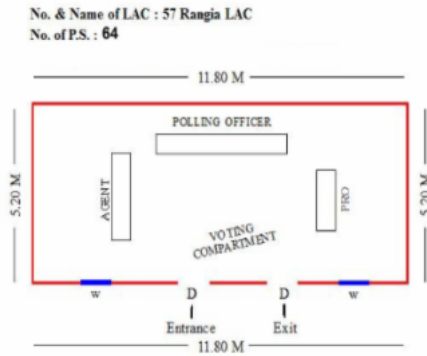

নিৰ্বাচক পঞ্জীয়ন বিষয়াৰ স্বাক্ষৰ

Nazri Naksha

Google Map View

Polling Station Building Front View

ভোটগ্ৰহন কেন্দ্ৰৰ সন্মুখৰ দৃশ্য

Cad View

Key MAP View

|   |                          |  |                          |  |                          |
|---|--------------------------|--|--------------------------|--|--------------------------|
| 1<br>নাম : চুমি বেগম<br>স্বামীৰ নাম: বুবুল আলী<br>ঘৰ নং : ০০০<br>বয়স : 30 লিঙ্গ : মহিলা              | HBP0387498<br>ফটো উপলব্ধ | 2<br>নাম : শ্বেমিমা নুৰা নাৰ্গিছ<br>পিতাৰ নাম: নুৰুল আমীন<br>ঘৰ নং : 0<br>বয়স : 26 লিঙ্গ : মহিলা      | HBP0345744<br>ফটো উপলব্ধ | 3<br>নাম : সীমা চৌধুৰী<br>পিতাৰ নাম: বাবুল চৌধুৰী<br>ঘৰ নং : 0<br>বয়স : 22 লিঙ্গ : মহিলা          | VHQ0007526<br>ফটো উপলব্ধ |
| 4<br>নাম : কৰবী বেজবুৰা<br>স্বামীৰ নাম: ভৃগুমান দাস<br>ঘৰ নং : 03<br>বয়স : 23 লিঙ্গ : মহিলা          | VHQ0007609<br>ফটো উপলব্ধ | 5<br>নাম : সোন ভাইটী বৈশ্য<br>পিতাৰ নাম: সতিশ বৈশ্য<br>ঘৰ নং : ২৪<br>বয়স : 30 লিঙ্গ : পুৰুষ           | HBP0543082<br>ফটো উপলব্ধ | 6<br>নাম : টিনা দাস<br>পিতাৰ নাম: বিপুল দাস<br>ঘৰ নং : 48<br>বয়স : 20 লিঙ্গ : মহিলা               | VHQ0074286<br>ফটো উপলব্ধ |
| 7<br>নাম : নুৰী চুলতানা<br>পিতাৰ নাম: ফজল আলী<br>ঘৰ নং : 52<br>বয়স : 22 লিঙ্গ : মহিলা                | VHQ0065011<br>ফটো উপলব্ধ | 8<br>নাম : নুৰজাহান বেগম<br>স্বামীৰ নাম: জিয়াউল বহমান<br>ঘৰ নং : ৫৫<br>বয়স : 37 লিঙ্গ : মহিলা        | HBP0423368<br>ফটো উপলব্ধ | 9<br>নাম : মঃ বাজেশ আলী<br>পিতাৰ নাম: আজাহাৰ<br>ঘৰ নং : 110<br>বয়স : 32 লিঙ্গ : পুৰুষ             | VHQ0046466<br>ফটো উপলব্ধ |
| 10<br>নাম : কৌশিক কলিতা<br>পিতাৰ নাম: সাকৰেশ্বৰ কলিতা<br>ঘৰ নং : 123<br>বয়স : 22 লিঙ্গ : পুৰুষ       | HBP4679718<br>ফটো উপলব্ধ | 11<br>নাম : হিয়া কলিতা<br>পিতাৰ নাম: চকৰেশ্বৰ<br>ঘৰ নং : 123<br>বয়স : 22 লিঙ্গ : মহিলা               | VHQ0048371<br>ফটো উপলব্ধ | 12<br>নাম : কাইফউদ্দিন আহমেদ<br>পিতাৰ নাম: মাইনুল হক<br>ঘৰ নং : 158<br>বয়স : 21 লিঙ্গ : পুৰুষ     | HBP4665600<br>ফটো উপলব্ধ |
| 13<br>নাম : সনিতা কলিতা<br>স্বামীৰ নাম: অমৰ কলিতা<br>ঘৰ নং : 326<br>বয়স : 24 লিঙ্গ : মহিলা           | VHQ0011668<br>ফটো উপলব্ধ | 14<br>নাম : কল্পনা কলিতা<br>স্বামীৰ নাম: প্ৰণব কলিতা<br>ঘৰ নং : ৪৪০<br>বয়স : 32 লিঙ্গ : মহিলা         | HBP0543066<br>ফটো উপলব্ধ | 15<br>নাম : নাৰজুমা বেগম<br>স্বামীৰ নাম: গণিউল হক চৌধুৰী<br>ঘৰ নং : ৫৩৯<br>বয়স : 32 লিঙ্গ : মহিলা | HBP0423137<br>ফটো উপলব্ধ |
| 16<br>নাম : আইনুল হক চৌধুৰী<br>পিতাৰ নাম: জাহিৰুদ্দিন আহমেদ<br>ঘৰ নং : ৫৪০<br>বয়স : 49 লিঙ্গ : পুৰুষ | HBP5634582<br>ফটো উপলব্ধ | 17<br>নাম : জাহিৰুল হক<br>পিতাৰ নাম: জাহিৰুদ্দিন আহমেদ<br>ঘৰ নং : ৫৪০<br>বয়স : 46 লিঙ্গ : পুৰুষ       | HBP5634628<br>ফটো উপলব্ধ | 18<br>নাম : লতফৰ বহমান<br>পিতাৰ নাম: জাহিৰুদ্দিন আহমেদ<br>ঘৰ নং : ৫৪০<br>বয়স : 45 লিঙ্গ : পুৰুষ   | HBP5634606<br>ফটো উপলব্ধ |
| 19<br>নাম : আবেদা বেগম<br>স্বামীৰ নাম: আইনাল হক চৌধুৰী<br>ঘৰ নং : ৫৪০<br>বয়স : 38 লিঙ্গ : মহিলা      | HBP5634593<br>ফটো উপলব্ধ | 20<br>নাম : আৰিফুল হক<br>পিতাৰ নাম: জাহিৰুদ্দিন আহমেদ<br>ঘৰ নং : ৫৪০<br>বয়স : 37 লিঙ্গ : পুৰুষ        | HBP5634639<br>ফটো উপলব্ধ | 21<br>নাম : বনু বিবি<br>স্বামীৰ নাম: ফাৰুক আলী<br>ঘৰ নং : 540<br>বয়স : 36 লিঙ্গ : মহিলা           | HBP4672135<br>ফটো উপলব্ধ |
| 22<br>নাম : বেছিমা বিবি<br>স্বামীৰ নাম: লুটফৰ বহমান<br>ঘৰ নং : ৫৪০<br>বয়স : 35 লিঙ্গ : মহিলা         | HBP5634617<br>ফটো উপলব্ধ | 23<br>নাম : জিতমনি বেগম<br>স্বামীৰ নাম: আৰিফুল হক<br>ঘৰ নং : 540<br>বয়স : 33 লিঙ্গ : মহিলা            | VHQ0039644<br>ফটো উপলব্ধ | 24<br>নাম : বিকন আলী<br>পিতাৰ নাম: তাফাজুল হুছেইন<br>ঘৰ নং : ৫৪০<br>বয়স : 29 লিঙ্গ : পুৰুষ        | HBP0543041<br>ফটো উপলব্ধ |
| 25<br>নাম : আবেদুল হক<br>পিতাৰ নাম: আইনাল হক চৌধুৰী<br>ঘৰ নং : 540<br>বয়স : 20 লিঙ্গ : পুৰুষ         | VHQ0018176<br>ফটো উপলব্ধ | 26<br>নাম : তফাজুল আলী হুছেইন<br>পিতাৰ নাম: জাহিৰুদ্দিন আলী<br>ঘৰ নং : ৫৪০ক<br>বয়স : 55 লিঙ্গ : পুৰুষ | HBP5634640<br>ফটো উপলব্ধ | 27<br>নাম : চাজিনা বেগম<br>স্বামীৰ নাম: তফাজুল হুছেইন<br>ঘৰ নং : ৫৪০ক<br>বয়স : 47 লিঙ্গ : মহিলা   | HBP5634651<br>ফটো উপলব্ধ |
| 28<br>নাম : ভৰত চন্দ্ৰ কলিতা<br>পিতাৰ নাম: পতিৰাম কলিতা<br>ঘৰ নং : ৫৪১<br>বয়স : 79 লিঙ্গ : পুৰুষ     | HBP5634662<br>ফটো উপলব্ধ | 29<br>নাম : বামেশ্বৰ কলিতা<br>পিতাৰ নাম: ভৰত কলিতা<br>ঘৰ নং : ৫৪১<br>বয়স : 42 লিঙ্গ : পুৰুষ           | HBP5634684<br>ফটো উপলব্ধ | 30<br>নাম : অজিত কলিতা<br>পিতাৰ নাম: ভৰত কলিতা<br>ঘৰ নং : ৫৪১<br>বয়স : 39 লিঙ্গ : পুৰুষ           | HBP5634708<br>ফটো উপলব্ধ |