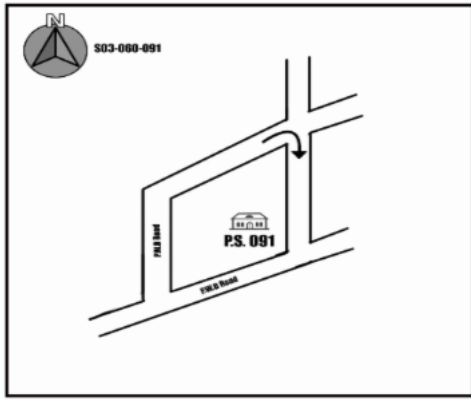

Nazri Naksha