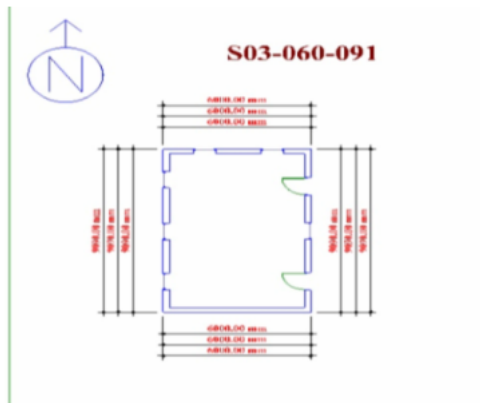

নিৰ্বাচক পঞ্জীয়ন বিষয়াৰ স্বাক্ষৰ

Nazri Naksha

Google Map View

Polling Station Building Front View

ভোটগ্ৰহন কেন্দ্ৰৰ সন্মুখৰ দৃশ্য

Cad View

Key MAP View

1 নাম : বীনা মেধি স্বামীৰ নাম: মোহন চন্দ্ৰ মেধি ঘৰ নং : 1 বয়স : 65 লিঙ্গ : মহিলা	FBF8534563 ফটো উপলব্ধ	2 নাম : সঞ্চীৰন মেধী পিতাৰ নাম: মোহন চন্দ্ৰ মেধী ঘৰ নং : 1 বয়স : 37 লিঙ্গ : পুৰুষ	FBF8534574 ফটো উপলব্ধ	# 3 নাম : ৰিচা পাঠক স্বামীৰ নাম: সঞ্জীৱন মেধি ঘৰ নং : 1 বয়স : 22 লিঙ্গ : মহিলা	MSR2017879 ফটো উপলব্ধ
4 নাম : সমুদ্ৰ মেধি পিতাৰ নাম: ৰাজি ৰাম মেধি ঘৰ নং : 2 বয়স : 80 লিঙ্গ : পুৰুষ	FBF8534596 ফটো উপলব্ধ	5 নাম : ডালিমী মেধি স্বামীৰ নাম: সমুদ্ৰ মেধী ঘৰ নং : 2 বয়স : 64 লিঙ্গ : মহিলা	FBF8534609 ফটো উপলব্ধ	6 নাম : ভাৰ্গব মেধি পিতাৰ নাম: সমুদ্ৰ মেধী ঘৰ নং : 2 বয়স : 42 লিঙ্গ : পুৰুষ	FBF8534610 ফটো উপলব্ধ
7 নাম : লাবুলী মেধি স্বামীৰ নাম: লক্ষেশ্বৰ মেধী ঘৰ নং : 9 বয়স : 84 লিঙ্গ : মহিলা	FBF8534643 ফটো উপলব্ধ	8 নাম : নিৰদ মেধি পিতাৰ নাম: লক্ষেশ্বৰ ঘৰ নং : 9 বয়স : 56 লিঙ্গ : পুৰুষ	FBF8534654 ফটো উপলব্ধ	9 নাম : বিনোদ মেধী পিতাৰ নাম: লক্ষেশ্বৰ মেধী ঘৰ নং : 9 বয়স : 53 লিঙ্গ : পুৰুষ	FBF8534676 ফটো উপলব্ধ
10 নাম : জয়ন্ত মেধী পিতাৰ নাম: লক্ষেশ্বৰ মেধী ঘৰ নং : 9 বয়স : 50 লিঙ্গ : পুৰুষ	FBF8534698 ফটো উপলব্ধ	11 নাম : জোনালী বৈশ্য স্বামীৰ নাম: জয়ন্ত মেধী ঘৰ নং : 9 বয়স : 49 লিঙ্গ : মহিলা	FBF0289231 ফটো উপলব্ধ	12 নাম : বীনা মেধী স্বামীৰ নাম: নিৰোদ মেধি ঘৰ নং : 9 বয়স : 43 লিঙ্গ : মহিলা	FBF8534665 ফটো উপলব্ধ
13 নাম : দিগন্ত মেধী পিতাৰ নাম: লক্ষেশ্বৰ মেধী ঘৰ নং : 9 বয়স : 38 লিঙ্গ : পুৰুষ	FBF8534701 ফটো উপলব্ধ	14 নাম : ৰূপালী মেধী স্বামীৰ নাম: বিনোদ মেধি ঘৰ নং : 9 বয়স : 38 লিঙ্গ : মহিলা	FBF8534687 ফটো উপলব্ধ	15 নাম : ৰঞ্জু মেধি স্বামীৰ নাম: দিগন্ত মেধি ঘৰ নং : 9 বয়স : 32 লিঙ্গ : মহিলা	FBF2356334 ফটো উপলব্ধ
16 নাম : ৰমী মেধি পিতাৰ নাম: নিৰোদ মেধি ঘৰ নং : 9 বয়স : 32 লিঙ্গ : মহিলা	FBF0289090 ফটো উপলব্ধ	17 নাম : প্ৰনৱ মেধি পিতাৰ নাম: নিৰোদ মেধি ঘৰ নং : 9 বয়স : 28 লিঙ্গ : পুৰুষ	FBF0288720 ফটো উপলব্ধ	18 নাম : নিৰঞ্জ মণি বেগম স্বামীৰ নাম: অনোৱাৰ হুছেইন ঘৰ নং : 9 বয়স : 26 লিঙ্গ : মহিলা	FBF0626168 ফটো উপলব্ধ
19 নাম : ধীৰেশ্বৰ মেধী পিতাৰ নাম: ৰাজী মেধী ঘৰ নং : 8 বয়স : 72 লিঙ্গ : পুৰুষ	FBF8534712 ফটো উপলব্ধ	20 নাম : ইন্দিৰা দাস স্বামীৰ নাম: অতুল দাস ঘৰ নং : 8 বয়স : 60 লিঙ্গ : মহিলা	FBF0125906 ফটো উপলব্ধ	21 নাম : হীৰন মেধী স্বামীৰ নাম: ধীৰেশ্বৰ মেধী ঘৰ নং : 8 বয়স : 58 লিঙ্গ : মহিলা	FBF8534723 ফটো উপলব্ধ
22 নাম : দীনমনি মেধী পিতাৰ নাম: ধীৰেশ্বৰ মেধী ঘৰ নং : 8 বয়স : 43 লিঙ্গ : পুৰুষ	FBF8534734 ফটো উপলব্ধ	23 নাম : পুলিমা দাস স্বামীৰ নাম: অনিল দাস ঘৰ নং : 8 বয়স : 42 লিঙ্গ : মহিলা	FBF0289322 ফটো উপলব্ধ	24 নাম : অজয় মনি মেধী পিতাৰ নাম: ধীৰেশ্বৰ মেধী ঘৰ নং : 8 বয়স : 38 লিঙ্গ : পুৰুষ	FBF8534745 ফটো উপলব্ধ
25 নাম : ৰূপালী মেধি স্বামীৰ নাম: অজয় মনি মেধি ঘৰ নং : 8 বয়স : 38 লিঙ্গ : মহিলা	FBF0288910 ফটো উপলব্ধ	26 নাম : ববিতা মেধি স্বামীৰ নাম: দীনমনি মেধি ঘৰ নং : 8 বয়স : 38 লিঙ্গ : মহিলা	FBF0126268 ফটো উপলব্ধ	27 নাম : নয়ন মনি মেধী পিতাৰ নাম: ধীৰেশ্বৰ মেধী ঘৰ নং : 8 বয়স : 36 লিঙ্গ : পুৰুষ	FBF8534756 ফটো উপলব্ধ
28 নাম : অনিল দাস পিতাৰ নাম: অতুল দাস ঘৰ নং : 8 বয়স : 33 লিঙ্গ : পুৰুষ	FBF0289033 ফটো উপলব্ধ	29 নাম : ৰেণু মেধি পিতাৰ নাম: কামেশ্বৰ মেধী ঘৰ নং : 5 বয়স : 78 লিঙ্গ : মহিলা	FBF8534803 ফটো উপলব্ধ	30 নাম : ৰমেশ চন্দ্ৰ মেধি পিতাৰ নাম: কামেশ্বৰ মেধী ঘৰ নং : 5 বয়স : 63 লিঙ্গ : পুৰুষ	FBF8534789 ফটো উপলব্ধ