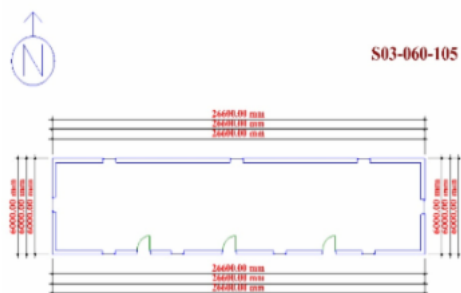

নিৰ্বাচক পঞ্জীয়ন বিষয়াৰ স্বাক্ষৰ

Nazri Naksha

Google Map View

Polling Station Building Front View

ভোটগ্ৰহন কেন্দ্ৰৰ সন্মুখৰ দৃশ্য

Cad View

Key MAP View

1 নাম : ভাৰতী বৰ্মন স্বামীৰ নাম: পূৰ্ণ ঘৰ নং : 1 বয়স : 68 লিঙ্গ : মহিলা	FBF9934570 ফটো উপলব্ধ	2 নাম : ভগবান বৰ্মন পিতাৰ নাম: পূৰ্ণ ঘৰ নং : 1 বয়স : 43 লিঙ্গ : পুৰুষ	FBF9934581 ফটো উপলব্ধ	3 নাম : হেমন্ত বৰ্মন পিতাৰ নাম: পূৰ্ণ ঘৰ নং : 1 বয়স : 37 লিঙ্গ : পুৰুষ	FBF9934592 ফটো উপলব্ধ
4 নাম : ৰুমি বৰ্মন স্বামীৰ নাম: হেমন্ত বৰ্মন ঘৰ নং : 1 বয়স : 34 লিঙ্গ : মহিলা	FBF0527770 ফটো উপলব্ধ	5 নাম : জীতেন বৰ্মন পিতাৰ নাম: ধনী ৰাম বৰ্মন ঘৰ নং : 2 বয়স : 67 লিঙ্গ : পুৰুষ	FBF9934605 ফটো উপলব্ধ	6 নাম : দেৱজান্নী বৰ্মন স্বামীৰ নাম: জীতেন বৰ্মন ঘৰ নং : 2 বয়স : 50 লিঙ্গ : মহিলা	FBF9934616 ফটো উপলব্ধ
7 নাম : গিতা বৈশ্য স্বামীৰ নাম: গনেশ বৈশ্য ঘৰ নং : 2 বয়স : 43 লিঙ্গ : মহিলা	FBF1412428 ফটো উপলব্ধ	8 নাম : হিৰক জ্যোতি বৰ্মন পিতাৰ নাম: জীতেন বৰ্মন ঘৰ নং : 2 বয়স : 34 লিঙ্গ : পুৰুষ	FBF9944029 ফটো উপলব্ধ	9 নাম : সন্তো ৰাম বৰ্মন পিতাৰ নাম: জয় ঘৰ নং : 9 বয়স : 63 লিঙ্গ : পুৰুষ	FBF9934638 ফটো উপলব্ধ
10 নাম : বীণা বালা বৰ্মন স্বামীৰ নাম: সন্তো ৰাম বৰ্মন ঘৰ নং : 9 বয়স : 53 লিঙ্গ : মহিলা	FBF9934649 ফটো উপলব্ধ	11 নাম : দিগন্ত বৰ্মন পিতাৰ নাম: সন্তো বৰ্মন ঘৰ নং : 9 বয়স : 35 লিঙ্গ : মহিলা	FBF9934650 ফটো উপলব্ধ	12 নাম : গজেন বৰ্মন পিতাৰ নাম: সন্তো বৰ্মন ঘৰ নং : 9 বয়স : 34 লিঙ্গ : পুৰুষ	FBF9934661 ফটো উপলব্ধ
13 নাম : মৌচুমী ডেকা বৰ্মন স্বামীৰ নাম: অভিজিত বৰ্মন ঘৰ নং : 3 বয়স : 33 লিঙ্গ : মহিলা	FBF2403341 ফটো উপলব্ধ	14 নাম : অভিজিত বৰ্মন পিতাৰ নাম: সন্তোৰাম বৰ্মন ঘৰ নং : 9 বয়স : 30 লিঙ্গ : পুৰুষ	FBF9943957 ফটো উপলব্ধ	15 নাম : ডেইজী কলিতা স্বামীৰ নাম: দিগন্ত বৰ্মন ঘৰ নং : 9 বয়স : 27 লিঙ্গ : মহিলা	FBF1253541 ফটো উপলব্ধ
E 16 নাম : আইতৰ বৰ্মন স্বামীৰ নাম: মনেশ্বৰ ঘৰ নং : 8 বয়স : 83 লিঙ্গ : মহিলা	FBF9934672 ফটো উপলব্ধ	E 17 নাম : ধৰনী বৰ্মন পিতাৰ নাম: মনেশ্বৰ ঘৰ নং : 8 বয়স : 53 লিঙ্গ : পুৰুষ	FBF9934683 ফটো উপলব্ধ	18 নাম : নিৰলা বৰ্মন স্বামীৰ নাম: ধৰনী ঘৰ নং : 8 বয়স : 43 লিঙ্গ : মহিলা	FBF9934707 ফটো উপলব্ধ
19 নাম : অহল্যা বৰ্মন স্বামীৰ নাম: নৰেশ্বৰ বৰ্মন ঘৰ নং : 8 বয়স : 40 লিঙ্গ : মহিলা	FBF9934694 ফটো উপলব্ধ	20 নাম : মথুৰা নন্দ বৰ্মন পিতাৰ নাম: বুদ্ধী ৰাম বৰ্মন ঘৰ নং : 5 বয়স : 66 লিঙ্গ : পুৰুষ	FBF9934718 ফটো উপলব্ধ	21 নাম : কল্যাণী বৰ্মন স্বামীৰ নাম: মথুৰা নন্দ বৰ্মন ঘৰ নং : 5 বয়স : 65 লিঙ্গ : মহিলা	FBF9934729 ফটো উপলব্ধ
22 নাম : লাতুমনি বৰ্মন পিতাৰ নাম: মথুৰা বৰ্মন ঘৰ নং : 5 বয়স : 41 লিঙ্গ : পুৰুষ	FBF9934730 ফটো উপলব্ধ	23 নাম : কুলদীপ বৰ্মন পিতাৰ নাম: মথুৰা নন্দ বৰ্মন ঘৰ নং : 5 বয়স : 34 লিঙ্গ : পুৰুষ	FBF9934752 ফটো উপলব্ধ	24 নাম : লভিতা কলিতা স্বামীৰ নাম: মৃদুল বৰ্মন ঘৰ নং : 5 বয়স : 34 লিঙ্গ : মহিলা	XKM0021782 ফটো উপলব্ধ
25 নাম : মানসী বৰ্মন পিতাৰ নাম: মথুৰা নন্দ বৰ্মন ঘৰ নং : 5 বয়স : 31 লিঙ্গ : মহিলা	FBF2359775 ফটো উপলব্ধ	E 26 নাম : কামিনী কলিতা স্বামীৰ নাম: শুভেশ্বৰ ঘৰ নং : 6 বয়স : 86 লিঙ্গ : মহিলা	FBF9934774 ফটো উপলব্ধ	27 নাম : সৰলা কলিতা পিতাৰ নাম: শুভেশ্বৰ ঘৰ নং : 6 বয়স : 55 লিঙ্গ : মহিলা	FBF9934785 ফটো উপলব্ধ
28 নাম : গৌৰী কলিতা পিতাৰ নাম: শুভেশ্বৰ ঘৰ নং : 6 বয়স : 52 লিঙ্গ : পুৰুষ	FBF9934796 ফটো উপলব্ধ	29 নাম : প্ৰতিভা কলিতা স্বামীৰ নাম: গৌৰী কলিতা ঘৰ নং : 6 বয়স : 46 লিঙ্গ : মহিলা	FBF9934809 ফটো উপলব্ধ	30 নাম : কেশব কলিতা পিতাৰ নাম: শুভেশ্বৰ কলিতা ঘৰ নং : 6 বয়স : 43 লিঙ্গ : পুৰুষ	FBF9934810 ফটো উপলব্ধ