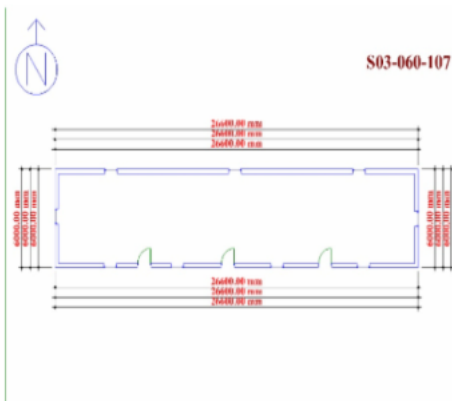

নিৰ্বাচক পঞ্জীয়ন বিষয়াৰ স্বাক্ষৰ

Nazri Naksha

Google Map View

Polling Station Building Front View

ভোটগ্ৰহন কেন্দ্ৰৰ সন্মুখৰ দৃশ্য

Cad View

Key MAP View

1 নাম : গৰিমা ঠাকুৰীয়া পিতাৰ নাম: ভগৱান ঠাকুৰীয়া ঘৰ নং : 00 বয়স : 23 লিঙ্গ : মহিলা	XKM0013110 ফটো উপলব্ধ	2 নাম : অৰিনাশ বৰ্মন পিতাৰ নাম: কৃষ্ণ কান্ত বৰ্মন ঘৰ নং : 00 বয়স : 23 লিঙ্গ : পুৰুষ	XKM0013524 ফটো উপলব্ধ	3 নাম : মনমিলা মেধি স্বামীৰ নাম: দেবো ঘৰ নং : 1 বয়স : 63 লিঙ্গ : মহিলা	FBF1014580 ফটো উপলব্ধ
4 নাম : অবলা মেধি স্বামীৰ নাম: দেবো ঘৰ নং : 1 বয়স : 60 লিঙ্গ : মহিলা	FBF1014591 ফটো উপলব্ধ	5 নাম : মনু মেধি পিতাৰ নাম: দেবো মেধি ঘৰ নং : 1 বয়স : 50 লিঙ্গ : পুৰুষ	FBF1014604 ফটো উপলব্ধ	6 নাম : কল্পনা কলিতা মেধি স্বামীৰ নাম: মনু মেধি ঘৰ নং : 1 বয়স : 40 লিঙ্গ : মহিলা	FBF1014615 ফটো উপলব্ধ
7 নাম : জিতু মেধী পিতাৰ নাম: দেবো মেধি ঘৰ নং : 1 বয়স : 37 লিঙ্গ : পুৰুষ	FBF1014626 ফটো উপলব্ধ	8 নাম : জোনালী মেধি স্বামীৰ নাম: জিতু মেধি ঘৰ নং : 1 বয়স : 37 লিঙ্গ : মহিলা	FBF2360614 ফটো উপলব্ধ	9 নাম : বিভাষ মেধি পিতাৰ নাম: মনু মেধি ঘৰ নং : 1 বয়স : 22 লিঙ্গ : পুৰুষ	XKM0049544 ফটো উপলব্ধ
10 নাম : ভাস্কৰ বৰ্মন পিতাৰ নাম: প্ৰতুল বৰ্মন ঘৰ নং : 2নং বৰতোলা বয়স : 20 লিঙ্গ : পুৰুষ	XKM0015909 ফটো উপলব্ধ	11 নাম : অঞ্জনা মেধি স্বামীৰ নাম: যতীন ঘৰ নং : 3 বয়স : 50 লিঙ্গ : মহিলা	FBF1014659 ফটো উপলব্ধ	12 নাম : মিন্টু মেধি পিতাৰ নাম: জতিন মেধি ঘৰ নং : 3 বয়স : 28 লিঙ্গ : পুৰুষ	FBF0419929 ফটো উপলব্ধ
13 নাম : প্ৰভাত মেধি পিতাৰ নাম: অভিৰাম ঘৰ নং : 8 বয়স : 61 লিঙ্গ : পুৰুষ	FBF1014660 ফটো উপলব্ধ	14 নাম : কমলা মেধি স্বামীৰ নাম: প্ৰভাত ঘৰ নং : 8 বয়স : 58 লিঙ্গ : মহিলা	FBF1014671 ফটো উপলব্ধ	15 নাম : কৰৱী মেধি পিতাৰ নাম: প্ৰভাত মেধী ঘৰ নং : 8 বয়স : 29 লিঙ্গ : মহিলা	FBF0280438 ফটো উপলব্ধ
16 নাম : বিজয় মেধি পিতাৰ নাম: অভি ঘৰ নং : 5 বয়স : 68 লিঙ্গ : পুৰুষ	FBF1014682 ফটো উপলব্ধ	17 নাম : সৰোবালা মেধি স্বামীৰ নাম: বিজয় ঘৰ নং : 5 বয়স : 60 লিঙ্গ : মহিলা	FBF1014693 ফটো উপলব্ধ	18 নাম : ৰামচৰন মেধি পিতাৰ নাম: বিজয় ঘৰ নং : 5 বয়স : 44 লিঙ্গ : পুৰুষ	FBF1014706 ফটো উপলব্ধ
19 নাম : মঞ্জু মেধি স্বামীৰ নাম: ৰামচৰন ঘৰ নং : 5 বয়স : 38 লিঙ্গ : মহিলা	FBF1014739 ফটো উপলব্ধ	20 নাম : সৰলা মেধি স্বামীৰ নাম: সৰ্বেশ্বৰ ঘৰ নং : 5 বয়স : 38 লিঙ্গ : মহিলা	FBF1014740 ফটো উপলব্ধ	21 নাম : জয়শ্ৰী মেধী পিতাৰ নাম: ৰামচৰন মেধী ঘৰ নং : 5 বয়স : 25 লিঙ্গ : মহিলা	FBF0545566 ফটো উপলব্ধ
22 নাম : পুৰবি মেধি পিতাৰ নাম: প্ৰভাত মেধি ঘৰ নং : 9 বয়স : 24 লিঙ্গ : মহিলা	FBF0606590 ফটো উপলব্ধ	23 নাম : বিপুল মেধি পিতাৰ নাম: গনে ৰাম মেধি ঘৰ নং : 9 বয়স : 55 লিঙ্গ : পুৰুষ	FBF1014751 ফটো উপলব্ধ	24 নাম : কবিতা মেধি স্বামীৰ নাম: বিপুল ঘৰ নং : 9 বয়স : 48 লিঙ্গ : মহিলা	FBF1014762 ফটো উপলব্ধ
25 নাম : বিনয় মেধি পিতাৰ নাম: বিপুল মেধি ঘৰ নং : 9 বয়স : 34 লিঙ্গ : পুৰুষ	FBF0304329 ফটো উপলব্ধ	26 নাম : বিকি মেধী পিতাৰ নাম: বিপুল মেধী ঘৰ নং : 9 বয়স : 32 লিঙ্গ : পুৰুষ	FBF0304345 ফটো উপলব্ধ	27 নাম : ৰজত মেধি পিতাৰ নাম: সন্তো ঘৰ নং : 8 বয়স : 65 লিঙ্গ : পুৰুষ	FBF1014773 ফটো উপলব্ধ
28 নাম : সুমতি মেধি স্বামীৰ নাম: ৰজত ঘৰ নং : 8 বয়স : 61 লিঙ্গ : মহিলা	FBF1014784 ফটো উপলব্ধ	29 নাম : নিতুল মেধি পিতাৰ নাম: ৰজত মেধি ঘৰ নং : 8 বয়স : 39 লিঙ্গ : পুৰুষ	FBF0627604 ফটো উপলব্ধ	30 নাম : লক্ষ্যধৰ মেধি পিতাৰ নাম: ৰজত মেধি ঘৰ নং : 8 বয়স : 36 লিঙ্গ : পুৰুষ	FBF1023467 ফটো উপলব্ধ