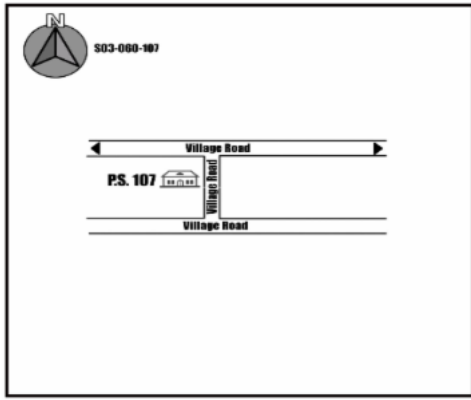

নিৰ্বাচক পঞ্জীয়ন বিষয়াৰ স্বাক্ষৰ

Nazri Naksha

Google Map View

Polling Station Building Front View

ভোটগ্ৰহন কেন্দ্ৰৰ সন্মুখৰ দৃশ্য

Cad View

Key MAP View

1 নাম : গৰিমা ঠাকুৰীয়া পিতাৰ নাম: ভগৱান ঠাকুৰীয়া ঘৰ নং : 00 বয়স : 23 লিঙ্গ : মহিলা	XKM0013110 ফটো উপলব্ধ	2 নাম : অৰিনাশ বৰ্মন পিতাৰ নাম: কৃষ্ণ কান্ত বৰ্মন ঘৰ নং : 00 বয়স : 23 লিঙ্গ : পুৰুষ	XKM0013524 ফটো উপলব্ধ	3 নাম : মনমিলা মেধি স্বামীৰ নাম: দেবো ঘৰ নং : 1 বয়স : 63 লিঙ্গ : মহিলা	FBF1014580 ফটো উপলব্ধ
4 নাম : অবলা মেধি স্বামীৰ নাম: দেবো ঘৰ নং : 1 বয়স : 60 লিঙ্গ : মহিলা	FBF1014591 ফটো উপলব্ধ	5 নাম : মনু মেধি পিতাৰ নাম: দেবো মেধি ঘৰ নং : 1 বয়স : 50 লিঙ্গ : পুৰুষ	FBF1014604 ফটো উপলব্ধ	6 নাম : কল্পনা কলিতা মেধি স্বামীৰ নাম: মনু মেধি ঘৰ নং : 1 বয়স : 40 লিঙ্গ : মহিলা	FBF1014615 ফটো উপলব্ধ
7 নাম : জিতু মেধী পিতাৰ নাম: দেবো মেধি ঘৰ নং : 1 বয়স : 37 লিঙ্গ : পুৰুষ	FBF1014626 ফটো উপলব্ধ	8 নাম : জোনালী মেধি স্বামীৰ নাম: জিতু মেধি ঘৰ নং : 1 বয়স : 37 লিঙ্গ : মহিলা	FBF2360614 ফটো উপলব্ধ	9 নাম : বিভাষ মেধি পিতাৰ নাম: মনু মেধি ঘৰ নং : 1 বয়স : 22 লিঙ্গ : পুৰুষ	XKM0049544 ফটো উপলব্ধ
10 নাম : ভাস্কৰ বৰ্মন পিতাৰ নাম: প্ৰতুল বৰ্মন ঘৰ নং : 2নং বৰতোলা বয়স : 20 লিঙ্গ : পুৰুষ	XKM0015909 ফটো উপলব্ধ	11 নাম : অঞ্জনা মেধি স্বামীৰ নাম: যতীন ঘৰ নং : 3 বয়স : 50 লিঙ্গ : মহিলা	FBF1014659 ফটো উপলব্ধ	12 নাম : মিন্টু মেধি পিতাৰ নাম: জতিন মেধি ঘৰ নং : 3 বয়স : 28 লিঙ্গ : পুৰুষ	FBF0419929 ফটো উপলব্ধ
13 নাম : প্ৰভাত মেধি পিতাৰ নাম: অভিৰাম ঘৰ নং : 8 বয়স : 61 লিঙ্গ : পুৰুষ	FBF1014660 ফটো উপলব্ধ	14 নাম : কমলা মেধি স্বামীৰ নাম: প্ৰভাত ঘৰ নং : 8 বয়স : 58 লিঙ্গ : মহিলা	FBF1014671 ফটো উপলব্ধ	15 নাম : কৰৱী মেধি পিতাৰ নাম: প্ৰভাত মেধী ঘৰ নং : 8 বয়স : 29 লিঙ্গ : মহিলা	FBF0280438 ফটো উপলব্ধ
16 নাম : বিজয় মেধি পিতাৰ নাম: অভি ঘৰ নং : 5 বয়স : 68 লিঙ্গ : পুৰুষ	FBF1014682 ফটো উপলব্ধ	17 নাম : সৰোবালা মেধি স্বামীৰ নাম: বিজয় ঘৰ নং : 5 বয়স : 60 লিঙ্গ : মহিলা	FBF1014693 ফটো উপলব্ধ	18 নাম : ৰামচৰন মেধি পিতাৰ নাম: বিজয় ঘৰ নং : 5 বয়স : 44 লিঙ্গ : পুৰুষ	FBF1014706 ফটো উপলব্ধ
19 নাম : মঞ্জু মেধি স্বামীৰ নাম: ৰামচৰন ঘৰ নং : 5 বয়স : 38 লিঙ্গ : মহিলা	FBF1014739 ফটো উপলব্ধ	20 নাম : সৰলা মেধি স্বামীৰ নাম: সৰ্বেশ্বৰ ঘৰ নং : 5 বয়স : 38 লিঙ্গ : মহিলা	FBF1014740 ফটো উপলব্ধ	21 নাম : জয়শ্ৰী মেধী পিতাৰ নাম: ৰামচৰন মেধী ঘৰ নং : 5 বয়স : 25 লিঙ্গ : মহিলা	FBF0545566 ফটো উপলব্ধ
22 নাম : পুৰবি মেধি পিতাৰ নাম: প্ৰভাত মেধি ঘৰ নং : 9 বয়স : 24 লিঙ্গ : মহিলা	FBF0606590 ফটো উপলব্ধ	23 নাম : বিপুল মেধি পিতাৰ নাম: গনে ৰাম মেধি ঘৰ নং : 9 বয়স : 55 লিঙ্গ : পুৰুষ	FBF1014751 ফটো উপলব্ধ	24 নাম : কবিতা মেধি স্বামীৰ নাম: বিপুল ঘৰ নং : 9 বয়স : 48 লিঙ্গ : মহিলা	FBF1014762 ফটো উপলব্ধ
25 নাম : বিনয় মেধি পিতাৰ নাম: বিপুল মেধি ঘৰ নং : 9 বয়স : 34 লিঙ্গ : পুৰুষ	FBF0304329 ফটো উপলব্ধ	26 নাম : বিকি মেধী পিতাৰ নাম: বিপুল মেধী ঘৰ নং : 9 বয়স : 32 লিঙ্গ : পুৰুষ	FBF0304345 ফটো উপলব্ধ	27 নাম : ৰজত মেধি পিতাৰ নাম: সন্তো ঘৰ নং : 8 বয়স : 65 লিঙ্গ : পুৰুষ	FBF1014773 ফটো উপলব্ধ
28 নাম : সুমতি মেধি স্বামীৰ নাম: ৰজত ঘৰ নং : 8 বয়স : 61 লিঙ্গ : মহিলা	FBF1014784 ফটো উপলব্ধ	29 নাম : নিতুল মেধি পিতাৰ নাম: ৰজত মেধি ঘৰ নং : 8 বয়স : 39 লিঙ্গ : পুৰুষ	FBF0627604 ফটো উপলব্ধ	30 নাম : লক্ষ্যধৰ মেধি পিতাৰ নাম: ৰজত মেধি ঘৰ নং : 8 বয়স : 36 লিঙ্গ : পুৰুষ	FBF1023467 ফটো উপলব্ধ