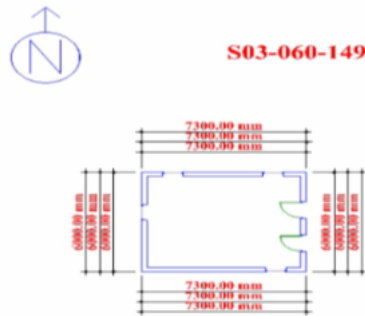

নিৰ্বাচক পঞ্জীয়ন বিষয়াৰ স্বাক্ষৰ

Nazri Naksha

Google Map View

Polling Station Building Front View

ভোটগ্ৰহন কেন্দ্ৰৰ সন্মুখৰ দৃশ্য

Cad View

Key MAP View

1 নাম : যোগেশ কলিতা পিতাৰ নাম: ধমেশ্বৰ কলিতা ঘৰ নং : 1 বয়স : 58 লিঙ্গ : পুৰুষ	FBF1414591 ফটো উপলব্ধ	2 নাম : যুবৰাজ কলিতা পিতাৰ নাম: ধমেশ্বৰ কলিতা ঘৰ নং : 1 বয়স : 55 লিঙ্গ : পুৰুষ	FBF1414615 ফটো উপলব্ধ	3 নাম : দিপালী কলিতা স্বামীৰ নাম: যোগেশ ঘৰ নং : 1 বয়স : 49 লিঙ্গ : মহিলা	FBF1414604 ফটো উপলব্ধ
4 নাম : নবনিতা কলিতা স্বামীৰ নাম: যুবৰাজ কলিতা ঘৰ নং : 1 বয়স : 46 লিঙ্গ : মহিলা	FBF1414626 ফটো উপলব্ধ	5 নাম : কাৰ্তিক গনেশ কলিতা পিতাৰ নাম: যুবৰাজ কলিতা ঘৰ নং : 1 বয়স : 20 লিঙ্গ : পুৰুষ	XKM0060681 ফটো উপলব্ধ	6 নাম : কপেহী তালুকদাৰ স্বামীৰ নাম: প্ৰসন্ন ঘৰ নং : 2 বয়স : 75 লিঙ্গ : মহিলা	FBF1414659 ফটো উপলব্ধ
7 নাম : প্ৰদীপ তালুকদাৰ পিতাৰ নাম: প্ৰসন্ন তালুকদাৰ ঘৰ নং : 2 বয়স : 62 লিঙ্গ : পুৰুষ	FBF1414660 ফটো উপলব্ধ	8 নাম : চন্দন কুমাৰ তালুকদাৰ পিতাৰ নাম: প্ৰসন্ন ৰীম তালুকদাৰ ঘৰ নং : 2 বয়স : 51 লিঙ্গ : পুৰুষ	FBF1414637 ফটো উপলব্ধ	9 নাম : দীপক তালুকদাৰ পিতাৰ নাম: প্ৰসন্ন তালুকদাৰ ঘৰ নং : 2 বয়স : 48 লিঙ্গ : পুৰুষ	FBF1414717 ফটো উপলব্ধ
10 নাম : নিপেন তালুকদাৰ পিতাৰ নাম: প্ৰসন্ন তালুকদাৰ ঘৰ নং : 2 বয়স : 48 লিঙ্গ : পুৰুষ	FBF1414728 ফটো উপলব্ধ	11 নাম : জোনালী তালুকদাৰ স্বামীৰ নাম: প্ৰদীপ তালুকদাৰ ঘৰ নং : 2 বয়স : 48 লিঙ্গ : মহিলা	FBF1414671 ফটো উপলব্ধ	12 নাম : জেউতি তালুকদাৰ স্বামীৰ নাম: চন্দন তালুকদাৰ ঘৰ নং : 2 বয়স : 46 লিঙ্গ : মহিলা	FBF1414706 ফটো উপলব্ধ
13 নাম : পাপুমনি তালুকদাৰ পিতাৰ নাম: প্ৰদীপ তালুকদাৰ ঘৰ নং : 2 বয়স : 28 লিঙ্গ : পুৰুষ	FBF0240846 ফটো উপলব্ধ	14 নাম : নিপুমণি তালুকদাৰ পিতাৰ নাম: প্ৰদীপ তালুকদাৰ ঘৰ নং : 2 বয়স : 25 লিঙ্গ : পুৰুষ	FBF0439729 ফটো উপলব্ধ	15 নাম : লিজামনি তালুকদাৰ পিতাৰ নাম: চন্দন তালুকদাৰ ঘৰ নং : 2 বয়স : 23 লিঙ্গ : মহিলা	XKM0043141 ফটো উপলব্ধ
16 নাম : পিংকি তালুকদাৰ পিতাৰ নাম: প্ৰদীপ তালুকদাৰ ঘৰ নং : 2 বয়স : 21 লিঙ্গ : মহিলা	FBF3455979 ফটো উপলব্ধ	17 নাম : দেৱজিৎ তালুকদাৰ পিতাৰ নাম: চন্দন তালুকদাৰ ঘৰ নং : 2 বয়স : 20 লিঙ্গ : পুৰুষ	XKM0031658 ফটো উপলব্ধ	18 নাম : প্ৰতিমা কলিতা স্বামীৰ নাম: নবীন কলিতা ঘৰ নং : 3 বয়স : 56 লিঙ্গ : মহিলা	FBF1414740 ফটো উপলব্ধ
19 নাম : ৰমেন কলিতা পিতাৰ নাম: নবীন কলিতা ঘৰ নং : 3 বয়স : 35 লিঙ্গ : পুৰুষ	FBF1414762 ফটো উপলব্ধ	20 নাম : সংগীতা গোড় পিতাৰ নাম: জগদেউ গোড় ঘৰ নং : 3 বয়স : 34 লিঙ্গ : মহিলা	HGC1129391 ফটো উপলব্ধ	21 নাম : ৰাজু কলিতা পিতাৰ নাম: নবীন কলিতা ঘৰ নং : 3 বয়স : 33 লিঙ্গ : পুৰুষ	FBF0440404 ফটো উপলব্ধ
22 নাম : নমিতা মহন্ত স্বামীৰ নাম: ৰাজু কলিতা ঘৰ নং : 3 বয়স : 30 লিঙ্গ : মহিলা	FBF0440206 ফটো উপলব্ধ	23 নাম : কবিতা কলিতা স্বামীৰ নাম: ৰিংকুমণি কলিতা ঘৰ নং : 3 বয়স : 28 লিঙ্গ : মহিলা	FBF0631432 ফটো উপলব্ধ	24 নাম : ৰিংকুমণি কলিতা পিতাৰ নাম: নবীন কলিতা ঘৰ নং : 3 বয়স : 28 লিঙ্গ : পুৰুষ	FBF0213892 ফটো উপলব্ধ
25 নাম : বিক্ৰম কলিতা পিতাৰ নাম: নবীন কলিতা ঘৰ নং : 3 বয়স : 27 লিঙ্গ : পুৰুষ	FBF0375964 ফটো উপলব্ধ	26 নাম : শ্ৰী বিকাশ কলিতা পিতাৰ নাম: বিশ্বনাথ কলিতা ঘৰ নং : 3 বয়স : 20 লিঙ্গ : পুৰুষ	XKM0022772 ফটো উপলব্ধ	27 নাম : বৰষা কলিতা স্বামীৰ নাম: উজ্জল কলিতা ঘৰ নং : 3 বয়স : 24 লিঙ্গ : মহিলা	FBF3477684 ফটো উপলব্ধ
28 নাম : বিশ্বনাথ কলিতা পিতাৰ নাম: জন্মাজয় ঘৰ নং : 3 বয়স : 58 লিঙ্গ : পুৰুষ	FBF1414795 ফটো উপলব্ধ	29 নাম : উৰ্বশী কলিতা স্বামীৰ নাম: কুমুদ কলিতা ঘৰ নং : 3 বয়স : 51 লিঙ্গ : মহিলা	FBF1414808 ফটো উপলব্ধ	30 নাম : মীৰা কলিতা স্বামীৰ নাম: বিশ্বনাথ ঘৰ নং : 3 বয়স : 45 লিঙ্গ : মহিলা	FBF1414784 ফটো উপলব্ধ