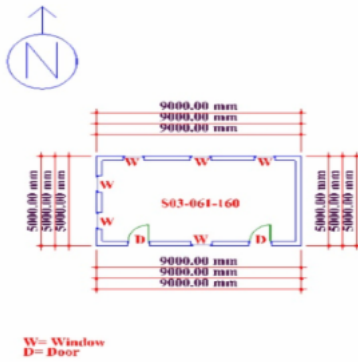

নিৰ্বাচক পঞ্জীয়ন বিষয়াৰ স্বাক্ষৰ

Nazri Naksha

Google Map View

Polling Station Building Front View

ভোটগ্রহন কেন্দ্ৰৰ সন্মুখৰ দৃশ্য

Cad View

Key MAP View

1 নাম : কুলদীপ দাস পিতাৰ নাম : দীনেশ দাস ঘৰ নং : 00 বয়স : 25 লিঙ্গ : পুৰুষ	KMH0423624 ফটো উপলব্ধ	2 নাম : কৰ্ন বৰ্মন পিতাৰ নাম : ধৰ্ম বৰ্মন ঘৰ নং : 1 বয়স : 38 লিঙ্গ : পুৰুষ	KMH1584583 ফটো উপলব্ধ	3 নাম : মুনাল বৰ্মন পিতাৰ নাম : ধৰ্ম বৰ্মন ঘৰ নং : 1 বয়স : 35 লিঙ্গ : পুৰুষ	KMH1584594 ফটো উপলব্ধ
4 নাম : ললিতা বৰ্মন স্বামীৰ নাম : মুনাল বৰ্মন ঘৰ নং : 1 বয়স : 30 লিঙ্গ : মহিলা	KMH1886493 ফটো উপলব্ধ	5 নাম : হিমাঙ্গী স্বৰ্গীয়াৰী স্বামীৰ নাম : উপাংক মেনা ঘৰ নং : 01 বয়স : 30 লিঙ্গ : মহিলা	XKM0023879 ফটো উপলব্ধ	6 নাম : অনশ আলী পিতাৰ নাম : জুজো ঘৰ নং : 2 বয়স : 67 লিঙ্গ : পুৰুষ	KMH1584607 ফটো উপলব্ধ
7 নাম : সম্ৰাট বেগম স্বামীৰ নাম : অনূশ আলী ঘৰ নং : 2 বয়স : 52 লিঙ্গ : মহিলা	KMH1584618 ফটো উপলব্ধ	8 নাম : চাৰিফুল আলী পিতাৰ নাম : অনূশ আলী ঘৰ নং : 2 বয়স : 31 লিঙ্গ : পুৰুষ	KMH0329482 ফটো উপলব্ধ	9 নাম : ছাইদুল আলী পিতাৰ নাম : ইউনুছ আলী ঘৰ নং : 2 বয়স : 27 লিঙ্গ : পুৰুষ	KMH0329417 ফটো উপলব্ধ
10 নাম : বীনা বেগম স্বামীৰ নাম : চাইদুল আলী ঘৰ নং : 2 বয়স : 26 লিঙ্গ : মহিলা	KMH0275842 ফটো উপলব্ধ	11 নাম : তহিদুল আলী পিতাৰ নাম : অনূশ আলী ঘৰ নং : 2 বয়স : 25 লিঙ্গ : পুৰুষ	KMH0329458 ফটো উপলব্ধ	12 নাম : কিৰণ বৰ্মন স্বামীৰ নাম : মংগল বৰ্মন ঘৰ নং : 3 বয়স : 74 লিঙ্গ : মহিলা	KMH0381970 ফটো উপলব্ধ
13 নাম : গুলচান বিবি স্বামীৰ নাম : হাইদৰ ঘৰ নং : 3 বয়স : 67 লিঙ্গ : মহিলা	KMH1584652 ফটো উপলব্ধ	14 নাম : হবিবৰ বহমান পিতাৰ নাম : হাইদৰ ঘৰ নং : 3 বয়স : 49 লিঙ্গ : পুৰুষ	KMH1584663 ফটো উপলব্ধ	15 নাম : মনোৱাৰ বেগম পিতাৰ নাম : হাইদৰ আলী ঘৰ নং : 3 বয়স : 45 লিঙ্গ : মহিলা	KMH0408757 ফটো উপলব্ধ
16 নাম : ৰুফিয়া বেগম স্বামীৰ নাম : হবিবৰ বহমান ঘৰ নং : 3 বয়স : 43 লিঙ্গ : মহিলা	KMH0330035 ফটো উপলব্ধ	17 নাম : মজিবৰ বহমান পিতাৰ নাম : হাইদৰ ঘৰ নং : 3 বয়স : 43 লিঙ্গ : পুৰুষ	KMH1584674 ফটো উপলব্ধ	18 নাম : অহেদৰ বহমান পিতাৰ নাম : হাইদৰ ঘৰ নং : 3 বয়স : 41 লিঙ্গ : পুৰুষ	KMH1584685 ফটো উপলব্ধ
19 নাম : আটিকুৰ বহমান পিতাৰ নাম : হাইদৰ ঘৰ নং : 3 বয়স : 35 লিঙ্গ : পুৰুষ	KMH1584709 ফটো উপলব্ধ	20 নাম : অঞ্জুমা বেগম স্বামীৰ নাম : মজিবৰ বহমান ঘৰ নং : 3 বয়স : 35 লিঙ্গ : মহিলা	KMH0009273 ফটো উপলব্ধ	21 নাম : মতিউৰ বহমান পিতাৰ নাম : হাইদৰ ঘৰ নং : 3 বয়স : 34 লিঙ্গ : পুৰুষ	KMH1584710 ফটো উপলব্ধ
22 নাম : ৰহিমা বেগম স্বামীৰ নাম : আটিকুৰ বহমান ঘৰ নং : 3 বয়স : 32 লিঙ্গ : মহিলা	KMH0318733 ফটো উপলব্ধ	23 নাম : ৰুমি বেগম স্বামীৰ নাম : অহেদুৰ বহমান ঘৰ নং : 3 বয়স : 28 লিঙ্গ : মহিলা	KMH0276030 ফটো উপলব্ধ	24 নাম : দেৰাজ আলী পিতাৰ নাম : চেকেণ্ডাৰ ঘৰ নং : 8 বয়স : 72 লিঙ্গ : পুৰুষ	KMH1584721 ফটো উপলব্ধ
25 নাম : তাহৰুন বিবি স্বামীৰ নাম : দেৰাজ ঘৰ নং : 8 বয়স : 62 লিঙ্গ : মহিলা	KMH1584732 ফটো উপলব্ধ	26 নাম : ৰিয়াজ আলী পিতাৰ নাম : মজাহাৰ আলী ঘৰ নং : 4 বয়স : 51 লিঙ্গ : পুৰুষ	HFV2289603 ফটো উপলব্ধ	27 নাম : ৰফুল আলী পিতাৰ নাম : দেৰাজ ঘৰ নং : 8 বয়স : 45 লিঙ্গ : পুৰুষ	KMH1584743 ফটো উপলব্ধ
28 নাম : চাহৰুন বেগম স্বামীৰ নাম : ৰিয়াজ আলী ঘৰ নং : 4 বয়স : 43 লিঙ্গ : মহিলা	HFV2289614 ফটো উপলব্ধ	29 নাম : মইন আলী পিতাৰ নাম : দেৰাজ ঘৰ নং : 8 বয়স : 42 লিঙ্গ : পুৰুষ	KMH1584754 ফটো উপলব্ধ	30 নাম : তাইজুদ্দিন আহমেদ পিতাৰ নাম : দেৰাজ ঘৰ নং : 8 বয়স : 39 লিঙ্গ : পুৰুষ	KMH1584765 ফটো উপলব্ধ