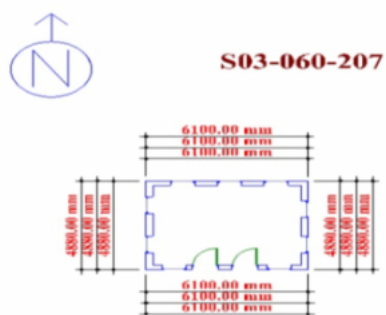

নিৰ্বাচক পঞ্জীয়ন বিষয়াৰ স্বাক্ষৰ

Nazri Naksha

Google Map View

Polling Station Building Front View

ভোটগ্ৰহন কেন্দ্ৰৰ সন্মুখৰ দৃশ্য

Cad View

Key MAP View

1 নাম : বেখা দেবী স্বামীৰ নাম: বীৰেন ভট্ট ঘৰ নং : 1 বয়স : 45 লিঙ্গ : মহিলা	FBF0529461 ফটো উপলব্ধ	2 নাম : বীৰেন ভট্ট পিতাৰ নাম: ৰাজ্যনাথ ঘৰ নং : 1 বয়স : 43 লিঙ্গ : পুৰুষ	FBF1958209 ফটো উপলব্ধ	3 নাম : ৰাজ্যবালা দেবী স্বামীৰ নাম: শশীকান্ত ঘৰ নং : 2 বয়স : 79 লিঙ্গ : মহিলা	FBF1958232 ফটো উপলব্ধ
4 নাম : প্ৰতুল চন্দ্ৰ ভট্ট পিতাৰ নাম: শশীকান্ত ঘৰ নং : 2 বয়স : 60 লিঙ্গ : পুৰুষ	FBF1958254 ফটো উপলব্ধ	5 নাম : প্ৰনিতা দেবী স্বামীৰ নাম: কুমুদ ঘৰ নং : 2 বয়স : 59 লিঙ্গ : মহিলা	FBF1954638 ফটো উপলব্ধ	6 নাম : অতুল ভট্ট পিতাৰ নাম: শশীকান্ত ঘৰ নং : 2 বয়স : 53 লিঙ্গ : পুৰুষ	FBF1958265 ফটো উপলব্ধ
7 নাম : পূৰ্বী দেবী স্বামীৰ নাম: দিলিপ ঘৰ নং : 2 বয়স : 52 লিঙ্গ : মহিলা	FBF1958243 ফটো উপলব্ধ	8 নাম : পদ্মী কলিতা স্বামীৰ নাম: নগেন্দ্ৰ কলিতা ঘৰ নং : 2 বয়স : 52 লিঙ্গ : মহিলা	FBF1962625 ফটো উপলব্ধ	9 নাম : দিপালী ভট্টাচাৰ্য স্বামীৰ নাম: প্ৰতুল ভট্ট ঘৰ নং : 2 বয়স : 46 লিঙ্গ : মহিলা	FBF1962227 ফটো উপলব্ধ
10 নাম : ভাস্কৰ ভট্ট পিতাৰ নাম: শশীকান্ত ঘৰ নং : 2 বয়স : 44 লিঙ্গ : পুৰুষ	FBF1958276 ফটো উপলব্ধ	11 নাম : চন্দামিতা তালুকদাৰ স্বামীৰ নাম: ভাস্কৰ ভট্ট ঘৰ নং : 2 বয়স : 38 লিঙ্গ : মহিলা	FBF1122969 ফটো উপলব্ধ	12 নাম : ধ্ৰুবজ্যোতি ভট্ট মাতৃৰ নাম: পূৰ্বী দেবী ঘৰ নং : 2 বয়স : 31 লিঙ্গ : পুৰুষ	FBF1962636 ফটো উপলব্ধ
13 নাম : বিস্মিতা শৰ্মা স্বামীৰ নাম: ধ্ৰুবজ্যোতি ভট্ট ঘৰ নং : 2 বয়স : 30 লিঙ্গ : মহিলা	XKM0091959 ফটো উপলব্ধ	14 নাম : বিমলা দেবী স্বামীৰ নাম: তৰুন . ঘৰ নং : 2ক বয়স : 54 লিঙ্গ : মহিলা	FBF1958301 ফটো উপলব্ধ	15 নাম : গুনিদ্ৰ ভট্টাচাৰ্য পিতাৰ নাম: সনাতন ভট্টাচাৰ্য ঘৰ নং : 3 বয়স : 44 লিঙ্গ : পুৰুষ	FBF1958345 ফটো উপলব্ধ
16 নাম : মনোৰঞ্জন ভট্ট পিতাৰ নাম: সনাতন ঘৰ নং : 3 বয়স : 38 লিঙ্গ : পুৰুষ	FBF1958356 ফটো উপলব্ধ	17 নাম : জয়শ্ৰী দেবী পিতাৰ নাম: তৰুন ভট্ট ঘৰ নং : 3 বয়স : 22 লিঙ্গ : মহিলা	XKM0026393 ফটো উপলব্ধ	18 নাম : দীপক চন্দ্ৰ ভট্টাচাৰ্য পিতাৰ নাম: আখিল চন্দ্ৰ ভট্টাচাৰ্য ঘৰ নং : 4 বয়স : 55 লিঙ্গ : পুৰুষ	FBF2390490 ফটো উপলব্ধ
19 নাম : পাৰুল দেবী স্বামীৰ নাম: আখিল ভট্টাচাৰ্য ঘৰ নং : 4 বয়স : 47 লিঙ্গ : মহিলা	FBF1958367 ফটো উপলব্ধ	20 নাম : ৰঞ্জনা দেবী স্বামীৰ নাম: দীপক চন্দ্ৰ ভট্টাচাৰ্য ঘৰ নং : 4 বয়স : 44 লিঙ্গ : মহিলা	FBF2390503 ফটো উপলব্ধ	21 নাম : মনীষা বড়ো দাস স্বামীৰ নাম: নব কুমাৰ দাস ঘৰ নং : 8 বয়স : 29 লিঙ্গ : মহিলা	FBF1123835 ফটো উপলব্ধ
E 22 নাম : জগদীশ চন্দ্ৰ ভট্টাচাৰ্য পিতাৰ নাম: উপেন্দ্ৰ নাথ ভট্টাচাৰ্য ঘৰ নং : 5 বয়স : 68 লিঙ্গ : পুৰুষ	FBF1958390 ফটো উপলব্ধ	23 নাম : বীনা দেবী স্বামীৰ নাম: জগদীশ চন্দ্ৰ ভট্টাচাৰ্য ঘৰ নং : 5 বয়স : 54 লিঙ্গ : মহিলা	FBF1958389 ফটো উপলব্ধ	24 নাম : লুকমনি দেবী স্বামীৰ নাম: সঞ্জীৱ ভট্ট ঘৰ নং : 5 বয়স : 35 লিঙ্গ : মহিলা	FBF2390525 ফটো উপলব্ধ
25 নাম : পঙ্কজ কুমাৰ ভট্টাচাৰ্য পিতাৰ নাম: জগদীশ ভট্টাচাৰ্য ঘৰ নং : 5 বয়স : 34 লিঙ্গ : পুৰুষ	FBF2390514 ফটো উপলব্ধ	26 নাম : অনামিকা বৰ্মন কলিতা স্বামীৰ নাম: অনিল কলিতা ঘৰ নং : 5 বয়স : 29 লিঙ্গ : মহিলা	FBF0347708 ফটো উপলব্ধ	27 নাম : ভাৰতী দেবী স্বামীৰ নাম: প্ৰফুল্ল ঘৰ নং : 6 বয়স : 74 লিঙ্গ : মহিলা	FBF1958403 ফটো উপলব্ধ
28 নাম : অঞ্জলী দেবী মাতৃৰ নাম: নিখিল ঘৰ নং : 6 বয়স : 57 লিঙ্গ : মহিলা	FBF1958447 ফটো উপলব্ধ	29 নাম : শৰৎ ভট্টাচাৰ্য পিতাৰ নাম: সুৰেশ ভট্টাচাৰ্য ঘৰ নং : 6 বয়স : 54 লিঙ্গ : পুৰুষ	FBF1958425 ফটো উপলব্ধ	30 নাম : বিনোদ ভট্টাচাৰ্য পিতাৰ নাম: প্ৰফুল্ল চন্দ্ৰ ভট্টাচাৰ্য ঘৰ নং : 6 বয়স : 51 লিঙ্গ : পুৰুষ	FBF1962647 ফটো উপলব্ধ