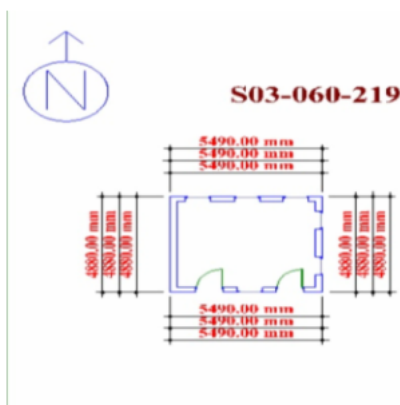

নিৰ্বাচক পঞ্জীয়ন বিষয়াৰ স্বাক্ষৰ

Nazri Naksha

Google Map View

Polling Station Building Front View

ভোটগ্ৰহন কেন্দ্ৰৰ সন্মুখৰ দৃশ্য

Cad View

Key MAP View

1 নাম : পাৰ্বতী প্ৰভা কাকতি স্বামীৰ নাম: গঙ্গাধৰ কাকতি ঘৰ নং : 1 বয়স : 63 লিঙ্গ : মহিলা	FBF2074579 ফটো উপলব্ধ	2 নাম : অচ্যুত কাকতি পিতাৰ নাম: গঙ্গাধৰ কাকতি ঘৰ নং : 1 বয়স : 43 লিঙ্গ : পুৰুষ	FBF2074580 ফটো উপলব্ধ	3 নাম : মাধব কাকতি পিতাৰ নাম: গঙ্গাধৰ কাকতি ঘৰ নং : 1 বয়স : 41 লিঙ্গ : পুৰুষ	FBF2074591 ফটো উপলব্ধ
4 নাম : মুনিদ্ৰ কাকতি পিতাৰ নাম: গঙ্গাধৰ কাকতি ঘৰ নং : 1 বয়স : 39 লিঙ্গ : পুৰুষ	FBF2074604 ফটো উপলব্ধ	5 নাম : বিষ্ণু নাথ পিতাৰ নাম: শশাংক নাথ ঘৰ নং : 1 বয়স : 37 লিঙ্গ : মহিলা	GML2120094 ফটো উপলব্ধ	6 নাম : আইকন কাকতি স্বামীৰ নাম: কৃষ্ণ ঘৰ নং : 2 বয়স : 56 লিঙ্গ : মহিলা	FBF2074637 ফটো উপলব্ধ
7 নাম : ৰূপজ্যোতি কাকতি পিতাৰ নাম: কৃষ্ণ ঘৰ নং : 2 বয়স : 36 লিঙ্গ : পুৰুষ	FBF2074659 ফটো উপলব্ধ	8 নাম : জিতু কাকতি পিতাৰ নাম: নীলকণ্ঠ ঘৰ নং : 9 বয়স : 49 লিঙ্গ : পুৰুষ	FBF2074660 ফটো উপলব্ধ	9 নাম : মামনী কাকতি স্বামীৰ নাম: জিতু কাকতি ঘৰ নং : 9 বয়স : 40 লিঙ্গ : মহিলা	FBF2074671 ফটো উপলব্ধ
10 নাম : ৰাজ কাকতি পিতাৰ নাম: জিতু কাকতি ঘৰ নং : 3 বয়স : 20 লিঙ্গ : পুৰুষ	XKM0081497 ফটো উপলব্ধ	11 নাম : ইৰাবতী তালুকদাৰ স্বামীৰ নাম: সমীন্দ্ৰ ঘৰ নং : 8 বয়স : 63 লিঙ্গ : মহিলা	FBF2074682 ফটো উপলব্ধ	12 নাম : দীপাংকৰ তালুকদাৰ পিতাৰ নাম: সমীন্দ্ৰ ঘৰ নং : 8 বয়স : 44 লিঙ্গ : পুৰুষ	FBF2074693 ফটো উপলব্ধ
13 নাম : দীপা হাজৰিকা স্বামীৰ নাম: ভবেন হাজৰিকা ঘৰ নং : 8 বয়স : 40 লিঙ্গ : মহিলা	FBF2074706 ফটো উপলব্ধ	14 নাম : হৰেন তালুকদাৰ পিতাৰ নাম: সমীন্দ্ৰ তালুকদাৰ ঘৰ নং : 8 বয়স : 36 লিঙ্গ : পুৰুষ	FBF2074728 ফটো উপলব্ধ	15 নাম : মঞ্জু তালুকদাৰ স্বামীৰ নাম: তৰুন ঘৰ নং : 5 বয়স : 46 লিঙ্গ : মহিলা	FBF2074740 ফটো উপলব্ধ
16 নাম : এমি তালুকদাৰ পিতাৰ নাম: তৰুন তালুকদাৰ ঘৰ নং : 5 বয়স : 35 লিঙ্গ : মহিলা	FBF2081790 ফটো উপলব্ধ	17 নাম : স্বপ্না তালুকদাৰ পিতাৰ নাম: হৰিহৰ তালুকদাৰ ঘৰ নং : 5 বয়স : 30 লিঙ্গ : মহিলা	FBF0206912 ফটো উপলব্ধ	18 নাম : প্ৰানজিত তালুকদাৰ পিতাৰ নাম: তৰুন তালুকদাৰ ঘৰ নং : 5 বয়স : 28 লিঙ্গ : পুৰুষ	FBF0208272 ফটো উপলব্ধ
19 নাম : বিতোপন তালুকদাৰ পিতাৰ নাম: হৰিহৰ তালুকদাৰ ঘৰ নং : 5 বয়স : 25 লিঙ্গ : পুৰুষ	FBF0371427 ফটো উপলব্ধ	20 নাম : পিংকু কাকতি পিতাৰ নাম: পখিন্দ্ৰ কাকতি ঘৰ নং : 6 বয়স : 44 লিঙ্গ : পুৰুষ	FBF2074808 ফটো উপলব্ধ	21 নাম : অঞ্জনা কাকতি স্বামীৰ নাম: বিশ্বজিত কাকতি ঘৰ নং : 6 বয়স : 44 লিঙ্গ : মহিলা	FBF0154435 ফটো উপলব্ধ
22 নাম : ভবানী কাকতি স্বামীৰ নাম: পিংকু কাকতি ঘৰ নং : 6 বয়স : 33 লিঙ্গ : মহিলা	FBF0154617 ফটো উপলব্ধ	23 নাম : ৰেন কাকতি স্বামীৰ নাম: ৰাঘব ঘৰ নং : 9 বয়স : 79 লিঙ্গ : মহিলা	FBF2074819 ফটো উপলব্ধ	24 নাম : সত্যজিত কাকতি পিতাৰ নাম: ৰাঘব ঘৰ নং : 9 বয়স : 47 লিঙ্গ : পুৰুষ	FBF2074820 ফটো উপলব্ধ
25 নাম : যুতিকা কাকতি স্বামীৰ নাম: সত্যজিত কাকতি ঘৰ নং : 9 বয়স : 34 লিঙ্গ : মহিলা	FBF2081825 ফটো উপলব্ধ	26 নাম : সৰাজ কাকতি স্বামীৰ নাম: ভবেন ঘৰ নং : 8 বয়স : 83 লিঙ্গ : মহিলা	FBF2074842 ফটো উপলব্ধ	27 নাম : কুমুদ কাকতি পিতাৰ নাম: ভবেন ঘৰ নং : 8 বয়স : 52 লিঙ্গ : পুৰুষ	FBF2074853 ফটো উপলব্ধ
28 নাম : বীৰেন কাকতি পিতাৰ নাম: ভবেন ঘৰ নং : 8 বয়স : 52 লিঙ্গ : পুৰুষ	FBF2074875 ফটো উপলব্ধ	29 নাম : বীনা দাস কাকতি স্বামীৰ নাম: বিনোদ কাকতি ঘৰ নং : 8 বয়স : 52 লিঙ্গ : মহিলা	FBF1193960 ফটো উপলব্ধ	30 নাম : কামিনী কাকতি স্বামীৰ নাম: কুমুদ ঘৰ নং : 8 বয়স : 47 লিঙ্গ : মহিলা	FBF2074864 ফটো উপলব্ধ