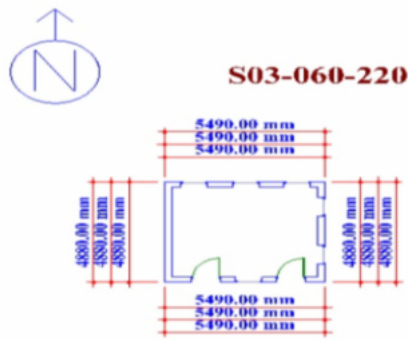

নিৰ্বাচক পঞ্জীয়ন বিষয়াৰ স্বাক্ষৰ

Nazri Naksha

Google Map View

Polling Station Building Front View

ভোটগ্ৰহন কেন্দ্ৰৰ সন্মুখৰ দৃশ্য

Cad View

Key MAP View

1 নাম : কৌশিক ভৰদ্বাজ মাতৃৰ নাম: নীলিমা দেৱী ঘৰ নং : 17 বয়স : 22 লিঙ্গ : পুৰুষ	XKM0018705 ফটো উপলব্ধ	2 নাম : লক্ষেশ্বৰ কাকতি পিতাৰ নাম: জোনাৰাম কাকতি ঘৰ নং : ৭৩ বয়স : 66 লিঙ্গ : পুৰুষ	FBF0581678 ফটো উপলব্ধ	3 নাম : অঞ্জু কাকতি স্বামীৰ নাম: লক্ষেশ্বৰ কাকতি ঘৰ নং : ৭৩ বয়স : 55 লিঙ্গ : মহিলা	FBF0581819 ফটো উপলব্ধ
4 নাম : দিলীপী তালুকদাৰ পিতাৰ নাম: লোহিত ঘৰ নং : 73 বয়স : 39 লিঙ্গ : মহিলা	FBF2088224 ফটো উপলব্ধ	5 নাম : বাসন্তী কলিতা স্বামীৰ নাম: কেশব ঘৰ নং : 74 বয়স : 66 লিঙ্গ : মহিলা	FBF2086626 ফটো উপলব্ধ	6 নাম : মহেশ কলিতা পিতাৰ নাম: কেশব ঘৰ নং : 74 বয়স : 46 লিঙ্গ : পুৰুষ	FBF2086637 ফটো উপলব্ধ
7 নাম : মিতালি কলিতা স্বামীৰ নাম: মহেশ কলিতা ঘৰ নং : 74 বয়স : 42 লিঙ্গ : মহিলা	FBF2086648 ফটো উপলব্ধ	8 নাম : অনামিকা কলিতা পিতাৰ নাম: মহেশ কলিতা ঘৰ নং : 74 বয়স : 24 লিঙ্গ : মহিলা	FBF0574947 ফটো উপলব্ধ	9 নাম : হৰিশ কলিতা পিতাৰ নাম: মহেশ কলিতা ঘৰ নং : 74 বয়স : 22 লিঙ্গ : পুৰুষ	FBF3482155 ফটো উপলব্ধ
10 নাম : ধনেশ্বৰ পাটোৱাৰী পিতাৰ নাম: অতুল ঘৰ নং : 75 বয়স : 43 লিঙ্গ : পুৰুষ	FBF2086999 ফটো উপলব্ধ	11 নাম : নিজৰা পাটোৱাৰী স্বামীৰ নাম: ধনেশ্বৰ পাটোৱাৰী ঘৰ নং : 75 বয়স : 41 লিঙ্গ : মহিলা	FBF2086591 ফটো উপলব্ধ	12 নাম : ৰজনী কলিতা পিতাৰ নাম: গুনাৰাম ঘৰ নং : 76 বয়স : 55 লিঙ্গ : পুৰুষ	FBF2085510 ফটো উপলব্ধ
13 নাম : চিকমিক কলিতা স্বামীৰ নাম: ৰজনী কলিতা ঘৰ নং : 76 বয়স : 46 লিঙ্গ : মহিলা	FBF2085521 ফটো উপলব্ধ	14 নাম : মৌচুমী কলিতা পিতাৰ নাম: ৰজনী কলিতা ঘৰ নং : 76 বয়স : 20 লিঙ্গ : মহিলা	XKM0053108 ফটো উপলব্ধ	15 নাম : দিনেশ কলিতা পিতাৰ নাম: ঠানু ঘৰ নং : 77 বয়স : 53 লিঙ্গ : পুৰুষ	FBF2087798 ফটো উপলব্ধ
16 নাম : জন কলিতা স্বামীৰ নাম: দিনেশ ঘৰ নং : 77 বয়স : 46 লিঙ্গ : মহিলা	FBF2087801 ফটো উপলব্ধ	17 নাম : দ্বিপজ্যোতি কলিতা পিতাৰ নাম: বিনন্দ কলিতা ঘৰ নং : 78 বয়স : 44 লিঙ্গ : পুৰুষ	FBF2087958 ফটো উপলব্ধ	18 নাম : লোভিতা কলিতা স্বামীৰ নাম: দ্বিপজ্যোতি কলিতা ঘৰ নং : 78 বয়স : 34 লিঙ্গ : মহিলা	FBF0093435 ফটো উপলব্ধ
19 নাম : ৰঘু কলিতা পিতাৰ নাম: যোগেশ্বৰ ঘৰ নং : 79 বয়স : 53 লিঙ্গ : পুৰুষ	FBF2085394 ফটো উপলব্ধ	20 নাম : মালতি কলিতা স্বামীৰ নাম: ৰঘু কলিতা ঘৰ নং : 79 বয়স : 46 লিঙ্গ : মহিলা	FBF2085407 ফটো উপলব্ধ	21 নাম : প্ৰীতি কলিতা পিতাৰ নাম: ৰঘু কলিতা ঘৰ নং : 79 বয়স : 22 লিঙ্গ : মহিলা	FBF3487733 ফটো উপলব্ধ
22 নাম : নিৰেন ভূঞা পিতাৰ নাম: দিলীপ ভূঞা ঘৰ নং : 80 বয়স : 39 লিঙ্গ : পুৰুষ	FBF2088597 ফটো উপলব্ধ	23 নাম : বৰ্ণালী ভূঞা স্বামীৰ নাম: নিৰেন ভূঞা ঘৰ নং : 80 বয়স : 25 লিঙ্গ : মহিলা	FBF0501916 ফটো উপলব্ধ	24 নাম : মানবেন্দ্র ভূঞা পিতাৰ নাম: যাদব ভূঞা ঘৰ নং : 81 বয়স : 39 লিঙ্গ : পুৰুষ	FBF0473819 ফটো উপলব্ধ
25 নাম : ৰিঙ্ক ভূঞা পিতাৰ নাম: যাদব ভূঞা ঘৰ নং : 81 বয়স : 38 লিঙ্গ : পুৰুষ	FBF2088871 ফটো উপলব্ধ	26 নাম : দিপালী হালৈ ভূঞা স্বামীৰ নাম: মানবেন্দ্র ভূঞা ঘৰ নং : 81 বয়স : 31 লিঙ্গ : মহিলা	FBF0473843 ফটো উপলব্ধ	27 নাম : নয়ন তালুকদাৰ পিতাৰ নাম: দেৱো তালুকদাৰ ঘৰ নং : 82 বয়স : 35 লিঙ্গ : পুৰুষ	FBF2394867 ফটো উপলব্ধ
28 নাম : নিৰ্মালী তালুকদাৰ স্বামীৰ নাম: নয়ন তালুকদাৰ ঘৰ নং : 82 বয়স : 30 লিঙ্গ : মহিলা	FBF0259226 ফটো উপলব্ধ	29 নাম : অৰিনাশ পাটোৱাৰী পিতাৰ নাম: ভাবিত ঘৰ নং : 83 বয়স : 42 লিঙ্গ : পুৰুষ	FBF2086784 ফটো উপলব্ধ	30 নাম : মণিষা পাটোৱাৰী স্বামীৰ নাম: অৰিনাশ পাটোৱাৰী ঘৰ নং : 83 বয়স : 35 লিঙ্গ : মহিলা	FBF2090020 ফটো উপলব্ধ