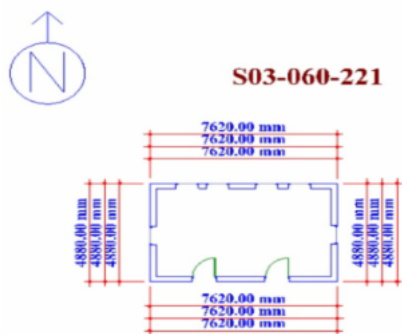

নিৰ্বাচক পঞ্জীয়ন বিষয়াৰ স্বাক্ষৰ

Nazri Naksha

Google Map View

Polling Station Building Front View

ভোটগ্ৰহন কেন্দ্ৰৰ সন্মুখৰ দৃশ্য

Cad View

Key MAP View

1 নাম : আইকন হাজৰীকা স্বামীৰ নাম : ৰমেশ হাজৰীকা ঘৰ নং : 28 বয়স : 77 লিঙ্গ : মহিলা	FBF2094566 ফটো উপলব্ধ	2 নাম : খনিদ্র তালুকদাৰ পিতাৰ নাম : প্রতাপ তালুকদাৰ ঘৰ নং : 29 বয়স : 38 লিঙ্গ : পুৰুষ	FBF2094657 ফটো উপলব্ধ	3 নাম : বুপা তালুকদাৰ স্বামীৰ নাম : খনিদ্র তালুকদাৰ ঘৰ নং : 29 বয়স : 37 লিঙ্গ : মহিলা	FBF0104679 ফটো উপলব্ধ
4 নাম : মনু কাকতি পিতাৰ নাম : গনপতি ঘৰ নং : 30 বয়স : 41 লিঙ্গ : পুৰুষ	FBF2097849 ফটো উপলব্ধ	5 নাম : চুমিতা কাকতি স্বামীৰ নাম : মনু কাকতি ঘৰ নং : 30 বয়স : 22 লিঙ্গ : মহিলা	XKM0033662 ফটো উপলব্ধ	6 নাম : বিপুল কাকতি পিতাৰ নাম : গণপতি কাকতি ঘৰ নং : 31 বয়স : 53 লিঙ্গ : পুৰুষ	FBF2097827 ফটো উপলব্ধ
7 নাম : ৰবিমনি কলিতা স্বামীৰ নাম : বিপুল কাকতি ঘৰ নং : 31 বয়স : 38 লিঙ্গ : মহিলা	FBF2096379 ফটো উপলব্ধ	8 নাম : প্রদীপ কাকতি পিতাৰ নাম : গনপতি ঘৰ নং : 32 বয়স : 44 লিঙ্গ : পুৰুষ	FBF2097838 ফটো উপলব্ধ	9 নাম : পূৰ্বী ডেকা কাকতি স্বামীৰ নাম : প্রদীপ কাকতি ঘৰ নং : 32 বয়স : 33 লিঙ্গ : মহিলা	FBF0610113 ফটো উপলব্ধ
10 নাম : দ্বীপজ্যোতি ডেকা পিতাৰ নাম : অখিল ডেকা ঘৰ নং : 33 বয়স : 31 লিঙ্গ : পুৰুষ	FBF2100212 ফটো উপলব্ধ	11 নাম : শৰত কলিতা পিতাৰ নাম : মকুন্দ ৰাম কলিতা ঘৰ নং : 34 বয়স : 64 লিঙ্গ : পুৰুষ	FBF2097996 ফটো উপলব্ধ	12 নাম : সিন্ধু কলিতা স্বামীৰ নাম : শৰত কলিতা ঘৰ নং : 34 বয়স : 53 লিঙ্গ : মহিলা	FBF2098002 ফটো উপলব্ধ
13 নাম : বৰষা কলিতা পিতাৰ নাম : শৰৎ কলিতা ঘৰ নং : 34 বয়স : 22 লিঙ্গ : মহিলা	FBF1294065 ফটো উপলব্ধ	14 নাম : চাৰ কলিতা স্বামীৰ নাম : মকুন্দ ঘৰ নং : 35 বয়স : 86 লিঙ্গ : মহিলা	FBF2097985 ফটো উপলব্ধ	15 নাম : উপেন কলিতা পিতাৰ নাম : মকুন্দ ঘৰ নং : 35 বয়স : 53 লিঙ্গ : পুৰুষ	FBF2098013 ফটো উপলব্ধ
16 নাম : মিন কলিতা পিতাৰ নাম : মকুন্দ ঘৰ নং : 35 বয়স : 48 লিঙ্গ : মহিলা	FBF2098024 ফটো উপলব্ধ	17 নাম : মৌচুমী কলিতা স্বামীৰ নাম : উপেন কলিতা ঘৰ নং : 35 বয়স : 42 লিঙ্গ : মহিলা	FBF0122697 ফটো উপলব্ধ	18 নাম : পাৰ্বতী কলিতা স্বামীৰ নাম : বুদ্ধৰাম ঘৰ নং : 36 বয়স : 78 লিঙ্গ : মহিলা	FBF2098035 ফটো উপলব্ধ
19 নাম : সুনীল কলিতা পিতাৰ নাম : বুদ্ধৰাম ঘৰ নং : 36 বয়স : 50 লিঙ্গ : পুৰুষ	FBF2098057 ফটো উপলব্ধ	20 নাম : ৰিতা কলিতা স্বামীৰ নাম : সুনীল কলিতা ঘৰ নং : 36 বয়স : 49 লিঙ্গ : মহিলা	FBF0278135 ফটো উপলব্ধ	21 নাম : দিপালী কলিতা পিতাৰ নাম : বুদ্ধৰাম ঘৰ নং : 36 বয়স : 48 লিঙ্গ : মহিলা	FBF2098068 ফটো উপলব্ধ
22 নাম : সুমিত্ৰা কলিতা পিতাৰ নাম : বুদ্ধৰাম ঘৰ নং : 36 বয়স : 43 লিঙ্গ : মহিলা	FBF2098079 ফটো উপলব্ধ	23 নাম : কুমুদ কলিতা পিতাৰ নাম : যোগেন ঘৰ নং : 37 বয়স : 48 লিঙ্গ : পুৰুষ	FBF2098171 ফটো উপলব্ধ	24 নাম : গিতিকা তালুকদাৰ স্বামীৰ নাম : কুমুদ কলিতা ঘৰ নং : 37 বয়স : 41 লিঙ্গ : মহিলা	FBF0123307 ফটো উপলব্ধ
25 নাম : ৰমেশ কলিতা পিতাৰ নাম : গুণ্ডাৰাম কলিতা ঘৰ নং : 38 বয়স : 73 লিঙ্গ : পুৰুষ	FBF2098193 ফটো উপলব্ধ	26 নাম : যামিনি কলিতা স্বামীৰ নাম : ৰমেশ ঘৰ নং : 38 বয়স : 58 লিঙ্গ : মহিলা	FBF2098206 ফটো উপলব্ধ	27 নাম : নিলাম্বী কলিতা স্বামীৰ নাম : ত্ৰিকেন্দ্র কলিতা ঘৰ নং : 38 বয়স : 36 লিঙ্গ : মহিলা	FBF3472859 ফটো উপলব্ধ
28 নাম : ত্ৰিকেন্দ্র কলিতা পিতাৰ নাম : ৰমেশ চন্দ্ৰ কলিতা ঘৰ নং : 38 বয়স : 35 লিঙ্গ : পুৰুষ	FBF0187310 ফটো উপলব্ধ	29 নাম : প্রফুল্ল কলিতা পিতাৰ নাম : মৌৰাম ঘৰ নং : 39 বয়স : 88 লিঙ্গ : পুৰুষ	FBF2098284 ফটো উপলব্ধ	30 নাম : মইনা কলিতা স্বামীৰ নাম : প্রফুল্ল ঘৰ নং : 39 বয়স : 78 লিঙ্গ : মহিলা	FBF2098295 ফটো উপলব্ধ